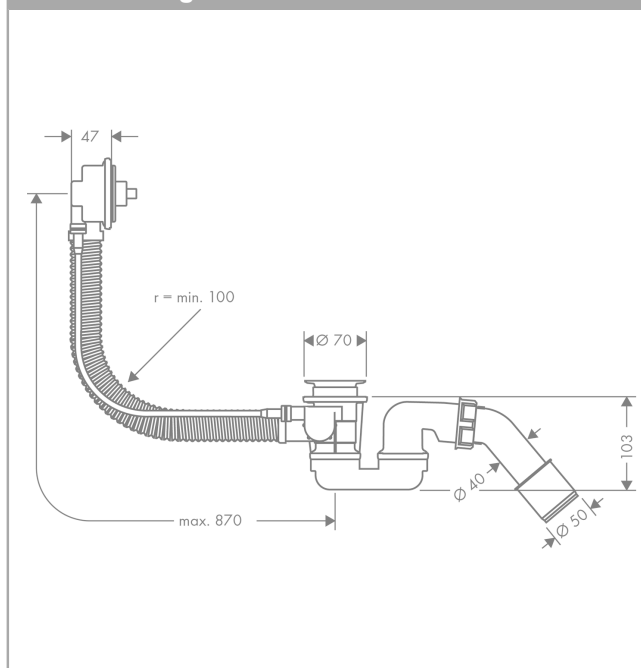

Flexaplus® met soepele overloopbuis - Inbouwlichaam voor speciale baden

Oppervlakken: n.v.t. Art.-nr.: 58141180

Beschrijving

Functies

- geschikt voor speciale baden
- PE-schroefverbinding G 1 ½ x 40/50 mm
- flexibele overloopslang
- lengte bowdenkabel 780 mm

Benodigd toebehoren

- Afwerkingsset voor Flexaplus® E (#58185XXX)
- Afwerkingsset voor Flexaplus® S (#58186XXX)

Productafbeelding

Maattekening

Flexaplust E afbouwdeel

Oppervlakken: **chrom** Artikelnummer: **58185000**

Beschrijving

Geschikt voor kleine en normale baden.
Greep en ledigingsplug

Productfoto

Maattekening