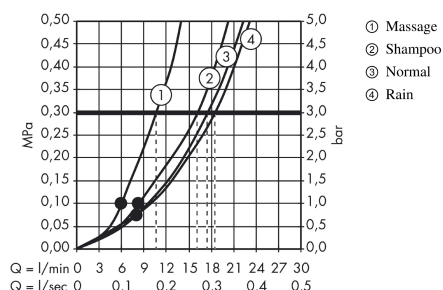

Croma 100
Croma® 100 Vario / Porter'S Set
 Surfaces: **chromé** N° Art.: **27592000**

Description

Caractéristiques

- type de jet: Rain, jet normal, jet shampooing, massage
- changement de jet via le disque rotatif
- taille de la tête de douche: 100 mm
- écrou tournant côté douchette évitant la torsion du flexible
- débit maximal (sous 3 bars de pression): 18 l/min

Se composant de

- Croma® 100 Vario (#28535XXX)
- Porter'S (#28331XXX)
- Isiflex L = 1,25 m (#28272XXX)

Technologie

Photo du produit

Plan coté

Schéma d'écoulement

Les valeurs de consommation ont été mesurées dans la pratique, avec les robinetteries correspondantes (thermostat/mélangeur/vanne sous crépi)