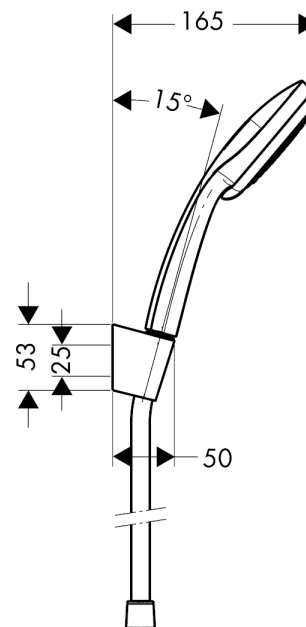

Croma 100
Croma® 100 Vario / Porter'S Set
 Surfaces: **chromé** N° Art.: **27592000**

Description

Caractéristiques

- type de jet: Rain, jet normal, jet shampooing, massage
- changement de jet via le disque rotatif
- taille de la tête de douche: 100 mm
- écrou tournant côté douchette évitant la torsion du flexible
- débit maximal (sous 3 bars de pression): 18 l/min

Se composant de

- Croma® 100 Vario (#28535XXX)
- Porter'S (#28331XXX)
- Isiflex L = 1,25 m (#28272XXX)

Technologie

Photo du produit

Plan coté

Schéma d'écoulement

Les valeurs de consommation ont été mesurées dans la pratique, avec les robinetteries correspondantes (thermostat/mélangeur/vanne sous crépi)