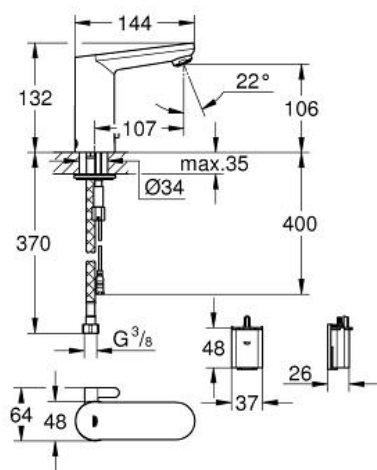

Pure Freude
an Wasser

GROHE

Descriptif Produit:

Robinet infrarouge pour lavabo 1/2"
avec mitigeur et limiteur de température ajustable

Spécifications Produit:

avec capteur infrarouge pour la communication bidirectionnelle pour monitoring, configuration et entretien

fonctions additionnelles et réglage précis via télécommande 36 407 000

marquage de conformité CE

classe de bruit I conforme à DIN 4109

protection robinetterie de type IP 59K

Finition:

36327 001 chrome