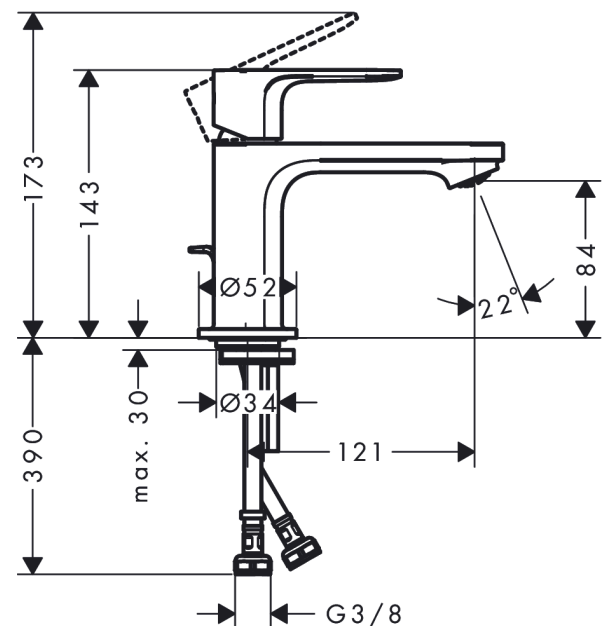

Rebris S**ééngreeps wastafelmengkraan 80 CoolStart met trekwaeste**Oppervlakte finish: **chrom** Artikelnummer: **72584000****Beschrijving**

- ComfortZone 80
- voorsprong uitloop 121 mm
- uitloophoogte: 84 mm
- greepvariant: rechte greep
- vaste uitloop
- straalsoort: normale straal
- maximale doorstroomhoeveelheid bij 3 bar: 5 l/min
- keramisch kardoes
- pop-up afvoergarnituur G 1¼
- materiaal afvoergarnituur: Metaal
- koud water met de greep in de middenpositie, bespaart energie en kosten
- EU taxonomie: max 6l/min - substantiële bijdrage (SC) mogelijk
- Kiwa K6161_Mechanical Mixers EN817

Artikeldetails

Vrijblijvende advies
verkoopprijs excl. BTW 106,90 €

Vrijblijvende advies
verkoopprijs incl. BTW 129,35 €

Technologie**Designprijzen****Productfoto****Maattekening**

Rebris S
ééngreeps wastafelmengkraan 80 CoolStart met trekwaste
 Oppervlakte finish: **chrom** Artikelnummer: **72584000**

Doorstroomdiagram

Rebris S
ééngreeps wastafelmengkraan 80 CoolStart met trekwaste
 Oppervlakte finish: **chrom** Artikelnummer: **72584000**

Explosietekening

Bouwjaar: >06/22

Rebris S**ééngreeps wastafelmengkraan 80 CoolStart met trekwaste**Oppervlakte finish: **chrom** Artikelnummer: **72584000****Reserveonderdelenlijst**

Bouwjaar: >06/22

Regel	Beschrijving	Artikelnummer	Prijs incl. BTW	VE
1	greep	94644000	-	1
2	inbusschroef M6x10 DIN 916	96029000	-	1
3	greepstop	95704000	-	1
4	afdekkap	98863000	-	1
5	moer	98864000	-	1
6	O-ring 24x2	98388000	-	1
7	O-ring 27x1,5	92527000	-	1
8	O-ring 25x1,5	98146000	-	1
9	kardoes compl.	95973001	-	1
10	kardoesadapter	95975000	-	1
11	O-ring 23x2	98398000	-	1
12	perlator M24x1 (5 l/min)	94364000	-	1
13	dichting Ø 42	98722000	-	1
14	schachtbevestigingsset compl.	96016000	-	1
15	schroef M8 x 68	97736000	-	1
16	trekstang	96657000	-	1
17	aansluitslang 450 mm M8x0,75 G3/8	97206000	-	1
18	O-ring 6,6x1,6	93019000	-	1
a	afvoergarnituur	94139000	-	1