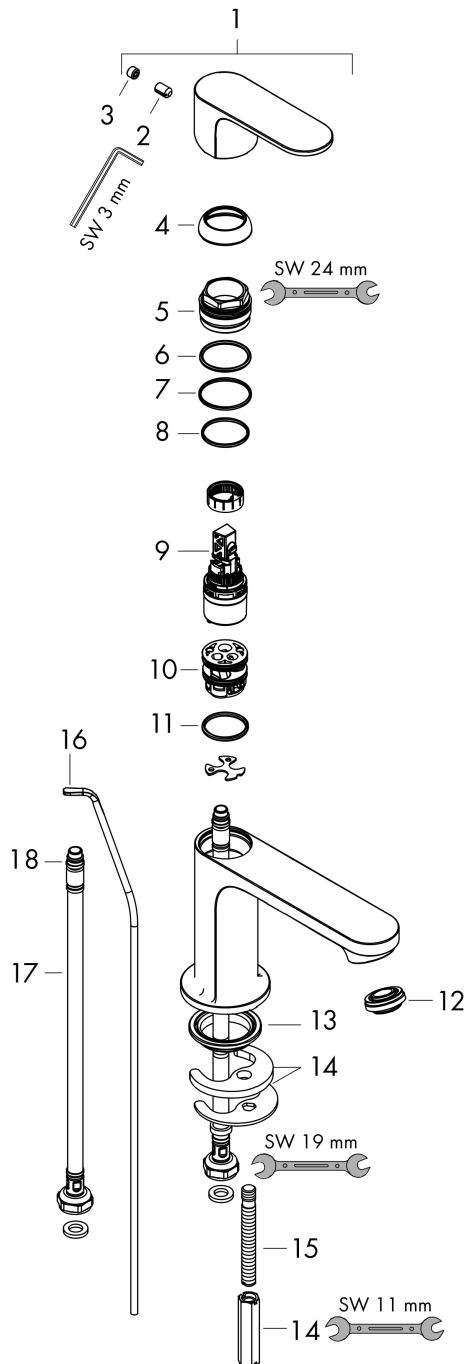

Rebris S**ééngreeps wastafelmengkraan 80 CoolStart met trekwaeste**Oppervlakte finish: **chrom** Artikelnummer: **72584000****Beschrijving**

- ComfortZone 80
- voorsprong uitloop 121 mm
- uitloophoogte: 84 mm
- greepvariant: rechte greep
- vaste uitloop
- straalsoort: normale straal
- maximale doorstroomhoeveelheid bij 3 bar: 5 l/min
- keramisch kardoes
- pop-up afvoergarnituur G 1¼
- materiaal afvoergarnituur: Metaal
- koud water met de greep in de middenpositie, bespaart energie en kosten
- EU taxonomie: max 6l/min - substantiële bijdrage (SC) mogelijk
- Kiwa K6161_Mechanical Mixers EN817

Artikeldetails

Vrijblijvende advies
verkoopprijs excl. BTW 106,90 €

Vrijblijvende advies
verkoopprijs incl. BTW 129,35 €

Technologie**Designprijzen****Productfoto****Maattekening**

Rebris S
ééngreeps wastafelmengkraan 80 CoolStart met trekwaste
 Oppervlakte finish: **chrom** Artikelnummer: **72584000**

Doorstroomdiagram

Rebris S
ééngreeps wastafelmengkraan 80 CoolStart met trekwaste
 Oppervlakte finish: **chrom** Artikelnummer: **72584000**

Explosietekening

Bouwjaar: >06/22

Rebris S**ééngreeps wastafelmengkraan 80 CoolStart met trekwaste**Oppervlakte finish: **chrom** Artikelnummer: **72584000****Reserveonderdelenlijst**

Bouwjaar: >06/22

Regel	Beschrijving	Artikelnummer	Prijs incl. BTW	VE
1	greep	94644000	-	1
2	inbusschroef M6x10 DIN 916	96029000	-	1
3	greepstop	95704000	-	1
4	afdekkap	98863000	-	1
5	moer	98864000	-	1
6	O-ring 24x2	98388000	-	1
7	O-ring 27x1,5	92527000	-	1
8	O-ring 25x1,5	98146000	-	1
9	kardoes compl.	95973001	-	1
10	kardoesadapter	95975000	-	1
11	O-ring 23x2	98398000	-	1
12	perlator M24x1 (5 l/min)	94364000	-	1
13	dichting Ø 42	98722000	-	1
14	schachtbevestigingsset compl.	96016000	-	1
15	schroef M8 x 68	97736000	-	1
16	trekstang	96657000	-	1
17	aansluitslang 450 mm M8x0,75 G3/8	97206000	-	1
18	O-ring 6,6x1,6	93019000	-	1
a	afvoergarnituur	94139000	-	1