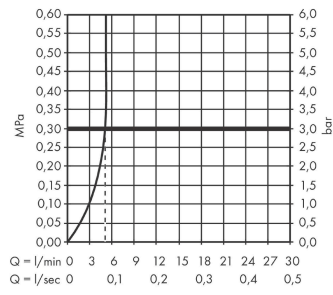

Rebris S
ééngreeps wastafelmengkraan 80 CoolStart met trekwaste
Oppervlakte finish: **chrom**   Artikelnummer: **72584000**

Doorstroomdiagram