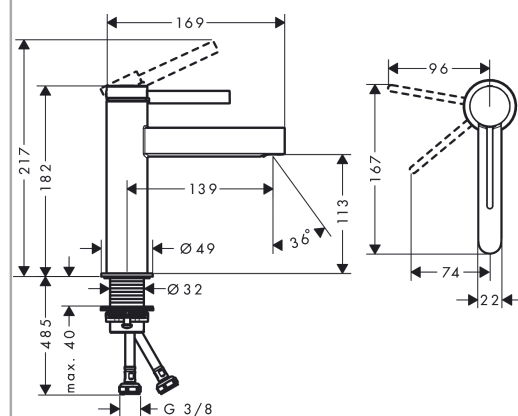

#### Maattekening

**Finoris**

**ééngreeps wastafelmengkraan 110 CoolStart met afvoerplug**

Oppervlakte finish: **mat zwart** Artikelnummer: **76024670**

**Doorstroomdiagram**

**Finoris**  
**ééngreeps wastafelmengkraan 110 CoolStart met afvoerplug**  
 Oppervlakte finish: **mat zwart**    Artikelnummer: **76024670**