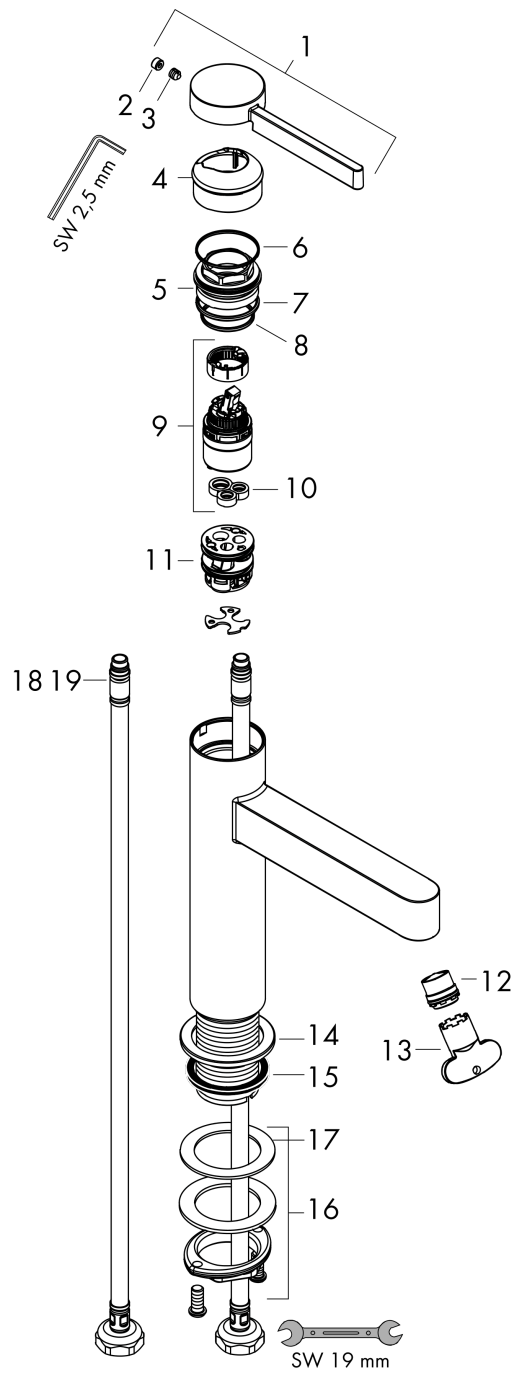

Finoris
ééngreeps wastafelmengkraan 110 CoolStart met afvoerplug
Oppervlakte finish: **mat zwart**   Artikelnummer: **76024670**

Explosietekening

Bouwjaar: >06/21

Finoris

ééngreeps wastafelmengkraan 110 CoolStart met afvoerplug

Oppervlakte finish: **mat zwart** Artikelnummer: **76024670**

Reserveonderdelenlijst

Bouwjaar: >06/21

Regel	Beschrijving	Artikelnummer	Prijs incl. BTW	VE
1	greep	94278670	-	1
2	greepstop	93735460	-	1
3	inbusschroef M5x5	98446000	-	1
4	afdekkap	93737670	-	1
5	moer	92926000	-	1
6	O-ring 30x1,5	98433000	-	1
7	O-ring 29x2	98391000	-	1
8	O-ring 25x1,5	98146000	-	1
9	kardoes compl.	93760000	-	1
10	dichting	93383000	-	1
11	kardoesadapter	95975000	-	1
12	straalschijf	93973000	-	1
13	montagesleutel	98987000	-	1
14	rozet	94265670	-	1
15	vlakdichting	98749000	-	1
16	schachtbevestigingsset compl. (Ø 32)	13961000	-	1
17	stelring	97548000	-	1
18	schachtverlenging	13898000	-	1
19	aansluitslang 600 mm M8x0,75 G3/8	96556000	-	1
20	O-ring 6,6x1,6	93019000	-	1
a	Afvoerplug Push-Open	50100670	-	1