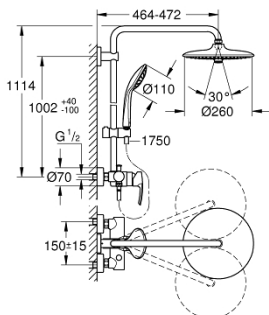

27 473 002 EUPHORIA DOUCHESYSTEEM DOUCHESYSTEEM MET ÉÉNGREEPSMENGKRAAN

PRODUCTOMSCHRIJVING

- bestaande uit:
 - - horizontaal draaibare douchearm 450 mm
 - ééngreepsmengkraan douche met omsteller
 - voor wisseling tussen hoofd- en handdouche
 - Hoofddouche Euphoria 260 (26 457 000)
 - Rain, SmartRain, Jet
 - met kogelgewricht
 - draaihoek $\pm 15^\circ$
 - - handdouche Euphoria 110 Massage (27 239 000)
 - 3 stralen:
 - Rain, Massage, SmartRain
- in hoogte verstelbaar via glij-element
- - doucheslang Silverflex 1750 mm (28 388 000)
- **GROHE SilkMove** 46 mm cartouche met keramische schijven
- **GROHE DreamSpray**: optimaal straalpatroon
- **GROHE StarLight** schitterende chroomafwerking
-
- **GROHE SprayDimmer**: waterstroom verminderen zonder sproeigaatjes af te sluiten
- **GROHE EcoJoy** maximale doorstroming 9,5 l/min
-
- **GROHE FastFixation**
-
- **Inner WaterGuide**: geïsoleerd waterkanaal voor een langere levensduur
- **SpeedClean** antikalksysteem
- **TwistFree** voorkomt het verdraaien van de slang
- geschikt voor combiketels met minimale capaciteit 18kW/h
- functioneert vanaf een minimale doorstroming van 7 l/min.
- minimum aangeraden druk 1.0 bar
-
- **professionele versie**