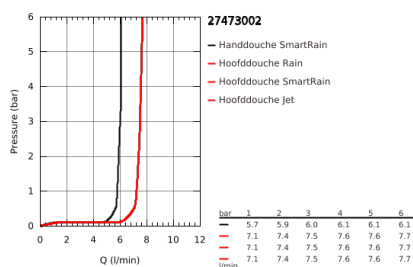

27 473 002 EUPHORIA DOUCHESYSTEEM DOUCHESYSTEEM MET ÉÉNGREEPSMENGKRAAN

PRODUCTOMSCHRIJVING

- bestaande uit:
 - - horizontaal draaibare douchearm 450 mm
 - ééngreepsmengkraan douche met omsteller
 - voor wisseling tussen hoofd- en handdouche
 - Hoofddouche Euphoria 260 (26 457 000)
 - Rain, SmartRain, Jet
 - met kogelgewricht
 - draaihoek $\pm 15^\circ$
 - - handdouche Euphoria 110 Massage (27 239 000)
 - 3 stralen:
 - Rain, Massage, SmartRain
- in hoogte verstelbaar via glij-element
- - doucheslang Silverflex 1750 mm (28 388 000)
- **GROHE SilkMove** 46 mm cartouche met keramische schijven
- **GROHE DreamSpray**: optimaal straalpatroon
- **GROHE StarLight** schitterende chroomafwerking
-
- **GROHE SprayDimmer**: waterstroom verminderen zonder sproeigaatjes af te sluiten
- **GROHE EcoJoy** maximale doorstroming 9,5 l/min
-
- **GROHE FastFixation**
-
- **Inner WaterGuide**: geïsoleerd waterkanaal voor een langere levensduur
- **SpeedClean** antikalksysteem
- **TwistFree** voorkomt het verdraaien van de slang
- geschikt voor combiketels met minimale capaciteit 18kW/h
- functioneert vanaf een minimale doorstroming van 7 l/min.
- minimum aangeraden druk 1.0 bar
-
- **professionele versie**