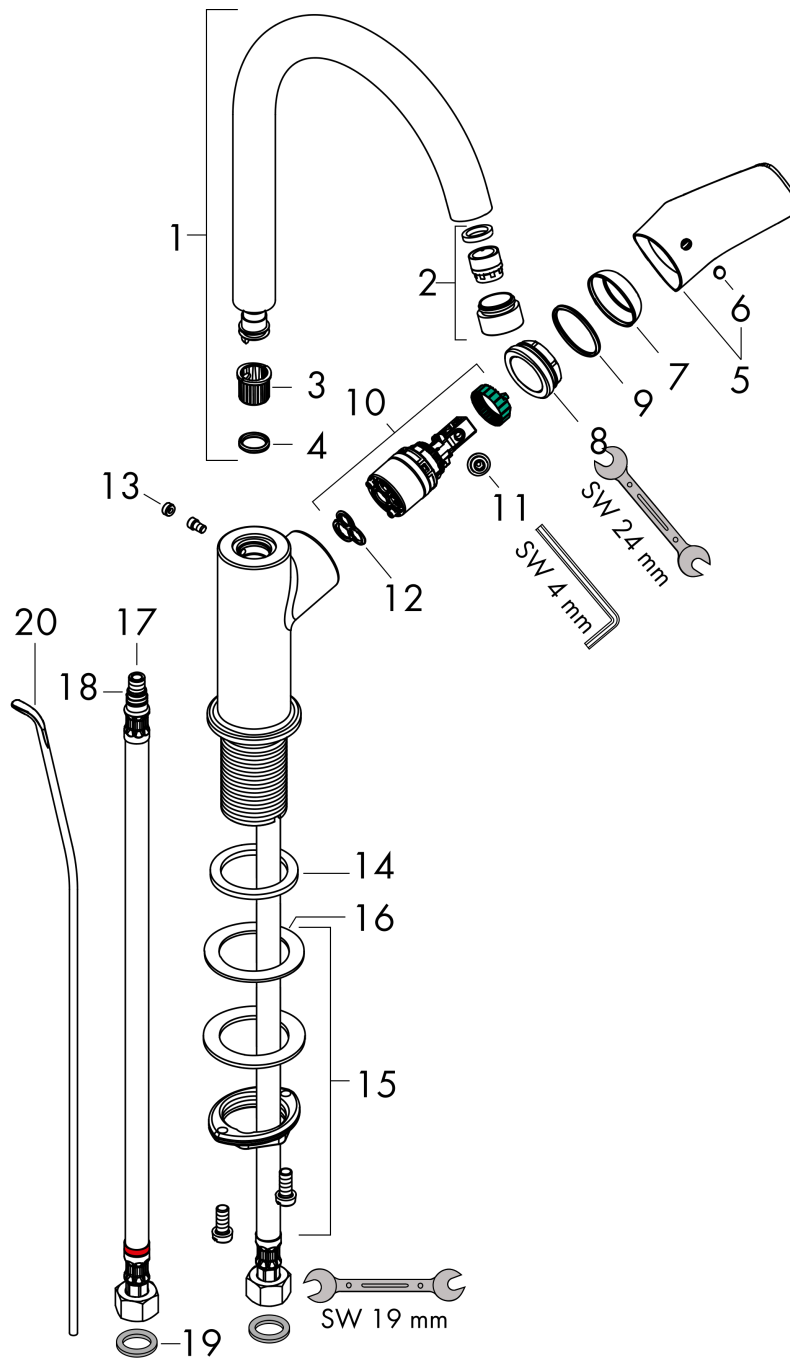

Logis

ééngreeps wastafelmengkraan 210 draaibare uitloop met trekwaste

Oppervlakte finish: **chrom** Artikelnummer: **71130000**

Beschrijving

- ComfortZone grote bewegingsvrijheid bij het handenwassen dankzij ComfortZone 210
- voorsprong uitloop 154 mm
- uitloophoogte: 221 mm
- greepvariant: Met pingreep
- met draaibare uitloop
- draaibereik met draaibare uitloop van 120° voor meer bewegingsvrijheid
- straalsoort: normale straal
- maximale doorstroomhoeveelheid bij 3 bar: 5 l/min
- keramisch kardoes
- pop-up afvoergarnituur G 1¼
- materiaal afvoergarnituur: synthetisch
- de greep bevindt zich onderaan aan de zijkant van de kraan (niet geschikt voor waskommen)
- EU taxonomie: max 6l/min - substantiële bijdrage (SC) mogelijk
- Kiwa K6161_Mechanical Mixers EN817
- EPD Basin Faucets

Oppervlakte finish: **chrom** Artikelnummer: **71130000**

Doorstroombdiagram

Logis

ééngreeps wastafelmengkraan 210 draaibare uitloop met trekwaste

Oppervlakte finish: **chrom** Artikelnummer: 71130000

Explosietekening

Bouwjaar: >04/14

Logis

ééngreeps wastafelmengkraan 210 draaibare uitloop met trekwaste

Oppervlakte finish: **chrom** Artikelnummer: **71130000**

Reserveonderdelenlijst

Bouwjaar: >04/14

Regel	Beschrijving	Artikelnummer	Prijs incl. BTW	VE
1	uitloop compl.	95494000	-	1
2	perlator M18x1 (5 l/min)	95387000	-	1
3	stelring	92849000	-	1
4	O-ring 11x2	98127000	-	1
5	greep	92245000	-	1
6	greepstop	96338000	-	1
7	afdekkap	95493000	-	1
8	moer	95178000	-	1
9	O-ring 24x2	98388000	-	1
10	kardoes compl.	97685000	-	1
11	borgschroef	95140000	-	1
12	dichting	98865000	-	1
13	greepstop	95181000	-	1
14	vlakdichting	98749000	-	1
15	schachtbevestigingsset compl. (Ø 32)	13961000	-	1
16	stelring	97548000	-	1
17	aansluitslang 450 mm M8x0,75 G3/8	97206000	-	1
18	O-ring 7x1,5	98422000	-	1
19	dichtingsset	95581000	-	1
20	trekstang	96657000	-	1
a	afvoergarnituur	92168000	-	1
b	schachtverlenging	13898000	-	1