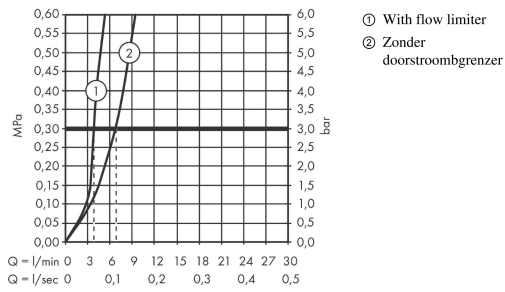

Logis

ééngreeps wastafelmengkraan 210 draaibare uitloop met trekwaste

Oppervlakte finish: **chrom** Artikelnummer: **71130000**

Doorstroombdiagram