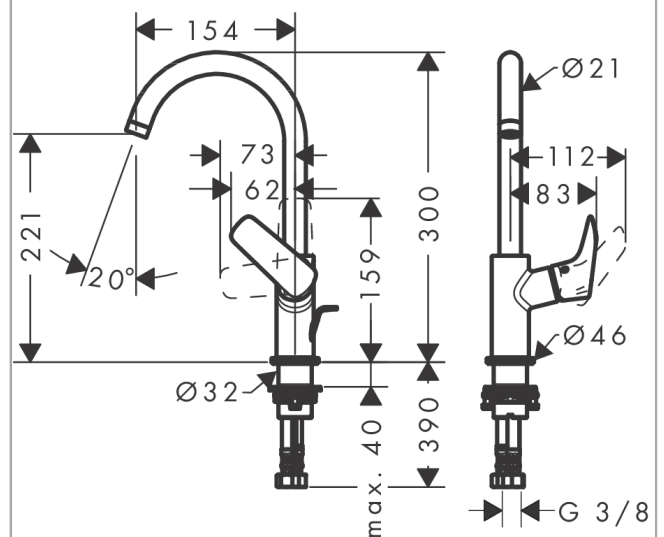

Maattekening