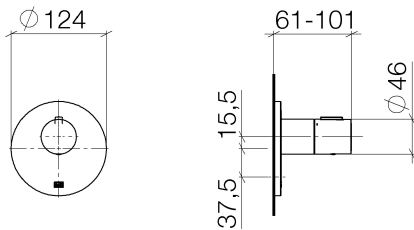

Douchen - Tara.

xTOOL Inbouwthermostaat zonder stopkraan 3/4" - chroom

Artikelnummer: 36 503 979-00

- Afdekplaat Ø 124 mm
- Temperatuurgreep met veiligheidsblokkering bij 38°C
- Thermostaat cartouche

chrom

## Maattekening

Alle gegevens in mm / inch = mm x 0,0394