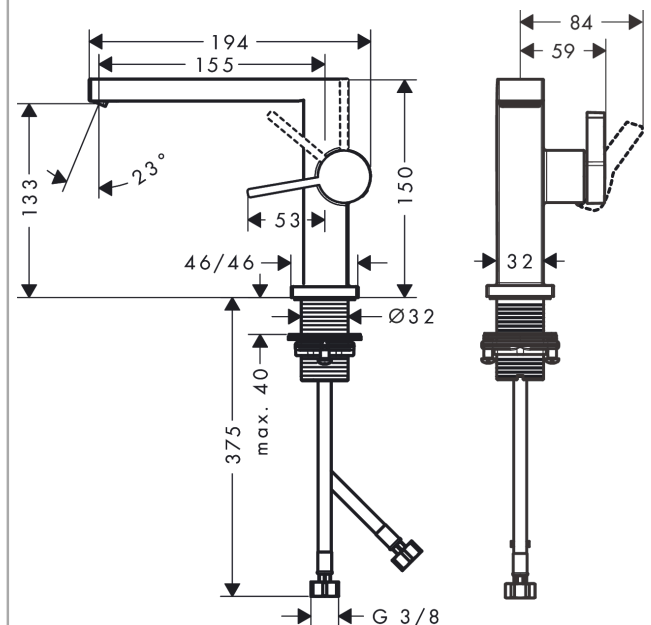

Maattekening