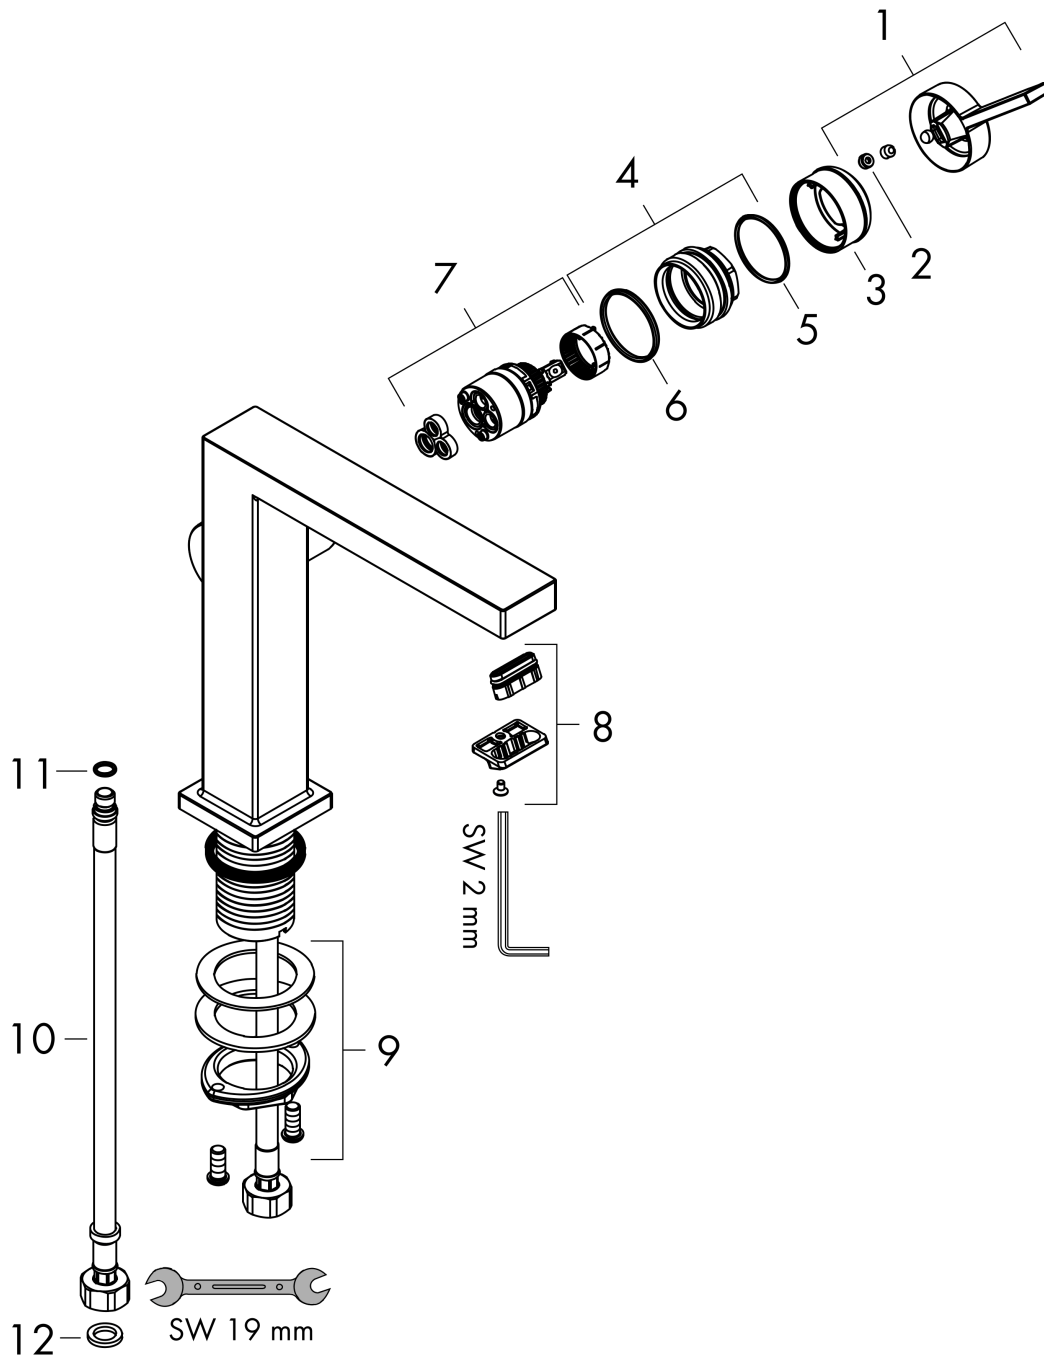

Tecturis E

ééngreeps wastafelkraan 110 Fine CoolStart met afvoerplug

Oppervlakte finish: **mat zwart** Artikelnummer: **73020670**

Beschrijving

- ComfortZone 110
- voorsprong uitloop 155 mm
- uitloophoogte: 133 mm
- greepvariant: rechte greep
- vaste uitloop
- straalsoort: WaterfallStream
- maximale doorstroomhoeveelheid bij 3 bar: 4 l/min
- keramisch kardoes
- incl. PushOpen G 1 ¼ wastegarnituur
- materiaal afvoergarnituur: Metaal
- koud water met de greep in de middenpositie, bespaart energie en kosten
- EU taxonomie: max 6l/min - substantiële bijdrage (SC) mogelijk

Tecturis E
ééngreeps wastafelkraan 110 Fine CoolStart met afvoerplug
 Oppervlakte finish: **mat zwart** Artikelnummer: **73020670**

Explosietekening

Bouwjaar: >06/23

Tecturis E**ééngreeps wastafelkraan 110 Fine CoolStart met afvoerplug**Oppervlakte finish: **mat zwart** Artikelnummer: **73020670****Reserveonderdelenlijst**

Bouwjaar: >06/23

Regel	Beschrijving	Artikelnummer	Prijs incl. BTW	VE
1	greep	94997670	-	1
2	greepstop	93735610	-	1
3	rozet	94987670	-	1
4	moer	94996000	-	1
5	O-ring 28x1,5	98421000	-	1
6	O-ring 29x2	98391000	-	1
7	kardoes compl.	93760000	-	1
8	perlator compl.	94994670	-	-
9	schachtbevestigingsset compl. (Ø 32)	13961000	-	1
10	aansluitslang 450 mm M8x0,75 G3/8	97206000	-	1
11	O-ring 7x1,5	98422000	-	1
12	dichtingsset	95581000	-	1
a	-	87494670	-	1
b	Afvoerplug Push-Open	50100670	-	1