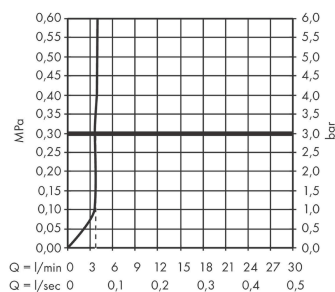

Tecturis E

ééngreeps wastafelkraan 110 Fine CoolStart met afvoerplug

Oppervlakte finish: **mat zwart** Artikelnummer: **73020670**

Beschrijving

- ComfortZone 110
- voorsprong uitloop 155 mm
- uitloophoogte: 133 mm
- greepvariant: rechte greep
- vaste uitloop
- straalsoort: WaterfallStream
- maximale doorstroomhoeveelheid bij 3 bar: 4 l/min
- keramisch kardoes
- incl. PushOpen G 1 ¼ wastegarnituur
- materiaal afvoergarnituur: Metaal
- koud water met de greep in de middenpositie, bespaart energie en kosten
- EU taxonomie: max 6l/min - substantiële bijdrage (SC) mogelijk

Artikeldetails

Vrijblijvende advies verkoopprijs excl. BTW 283,20 €

Vrijblijvende advies verkoopprijs incl. BTW 342,67 €

Technologie

Designprijzen

Productfoto

Maattekening

Doorstroomdiagram