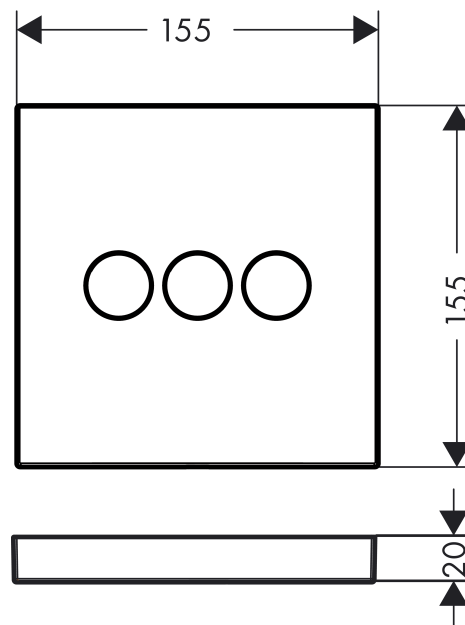

Accessoires utilisés

- iBox universal - corps d'encastrement (#01800XXX)

Accessoires en option

- ShowerSelect thermostatique encastré HIGHFLOW - set de finition (#15760XXX)
- ShowerSelect thermostatique encastré HIGHFLOW pour 1 système avec une sortie supplémentaire libre pour max. 3 autres systèmes - set de finition (#15761XXX)
- Rallonge 25 mm pour corps d'encastrement iBox universal (#13595XXX)

Technologie

Select

Prix du design

DESIGN PLUS
Senior Preisung Köln

Photo du produit

Plan coté

ShowerSelect

ShowerSelect robinet d'arrêt encastré pour 3 systèmes - set de finition

Surfaces: chromé N° Art.: 15764000

Schéma d'écoulement