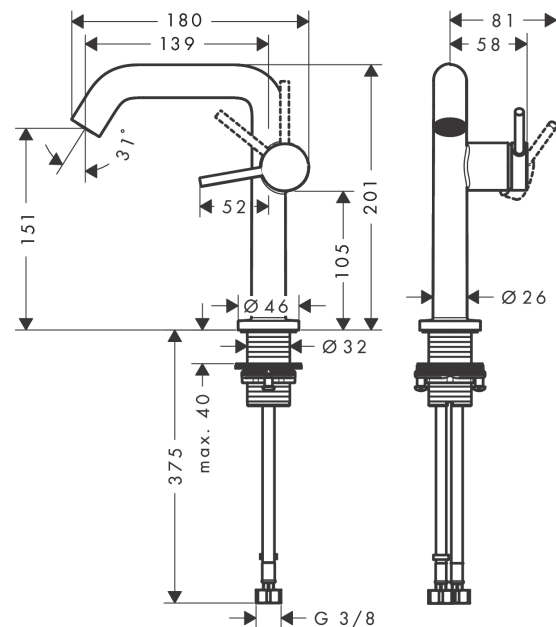

### Beschrijving

- ComfortZone 150
- voorsprong uitloop 139 mm
- uitloophoogte: 151 mm
- greepvariant: rechte greep
- vaste uitloop
- straalsoort: normale straal
- maximale doorstroomhoeveelheid bij 3 bar: 4 l/min
- keramisch kardoes
- koud water met de greep in de middenpositie, bespaart energie en kosten
- EU taxonomie: max 6l/min - substantiële bijdrage (SC) mogelijk

### Maattekening