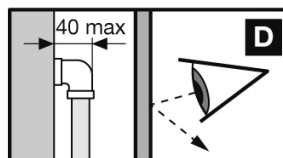

**VIDRIO WALK-INN – PAROI LIBRE INTÉGRALE – 160X90 – RÉVERSIBLE**

- Receveur:**
- synthétique
  - bord extérieur 12,5 cm
  - avec siphon, diamètre 90 mm
  - avec jeu de pieds
  - sku 987012: blanc
  - sku 987021: gris
- Parois de fond:**
- 5 mm verre de sécurité
  - hauteur 1950 mm
  - sku 987012: blanc
  - sku 987021: noir
- Parois douche:**
- 6 mm verre de sécurité, transparent
  - hauteur 1950 mm
  - crystal clear
  - anti-calcaire
- Profiles:** chromé mat
- Showerpipe:**
- mitigeur douche thermostatique
  - douchette
  - pomme douche (réglable en hauteur)