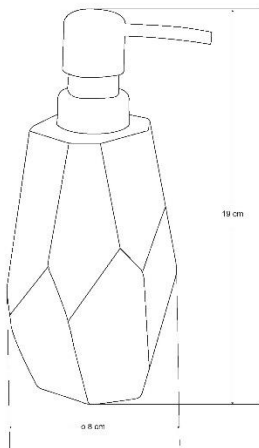

**NATURAL RAJA – SOAP DISPENSER**

**SKU 215750**

**DIMENSIONS:**

**Length: 190 mm**

**Width: 80 mm**

<b>Material</b>	<b>Resin</b>
<b>Colour</b>	<b>White</b>

06.2018

F215750e