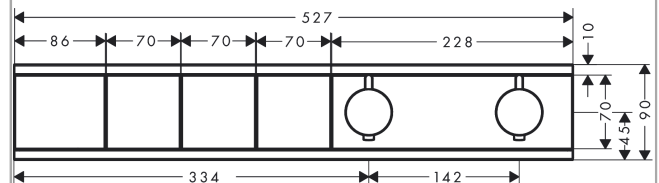

RainSelect

Module thermostatique RainSelect encastré pour 3 systèmes

Surfaces: **Chrome** N° Art.: **15381000**

Description

Caractéristiques

- en fonction du volume et de l'encastrement, le débit est réduit approximativement de 50% et fonction d'arrêt intégrée
- 3 sorties
- utilisation de plusieurs systèmes/sorties en même temps
- bouton Select : on/off pour 3 systèmes de douche
- cartouche thermostatique, mécanisme Marche/Arrêt
- verrouillage de sécurité à 40° C
- Safety Function: limitation de température eau chaud pré-réglable
- clapet anti-retour
- Thermostatique est livré avec les boutons-poussoir : douche à main, PowderRain et douche épaules

Technologie

Photo du produit

Plan coté

RainSelect
Module thermostatique RainSelect encastré pour 3 systèmes
 Surfaces: **Chrome** N° Art.: **15381000**

Exemple de montage

RainSelect
 1531118X / 15381XXX