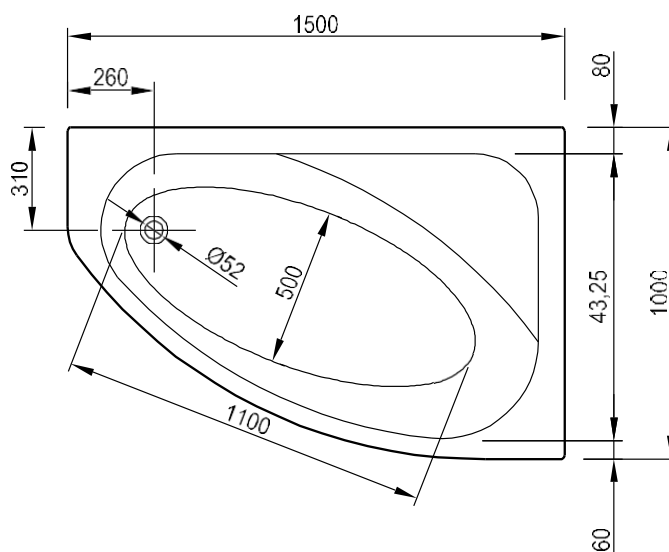

HERMES – BAIGNOIRE D'ANGLE DROITE – 150X100

SKU 119588

HERMES – BAIGNOIRE D'ANGLE DROITE – 150X100**SKU 119588**

<u>Dimensions:</u>	longueur: 1500 mm largeur: 1000 mm hauteur: 440 mm
<u>Matériel:</u>	acrylique – 4 mm – NF approuvé
<u>Couleur:</u>	blanc
<u>Caractéristiques:</u>	<ul style="list-style-type: none">– baignoire d'angle droite– mono– trop-plein diamètre 52 mm– drainage diamètre 52 mm– fibres de verre et de résine est pulvérisée sur l'extérieur et également sur les points de renfort et la plaque de base en bois sur laquelle les pieds sont assemblés– pieds inclus– isolant– facile à nettoyer– CE approuvé
<u>Poids:</u>	23 kg
<u>Contenu:</u>	195 litres
<u>Option:</u>	<ul style="list-style-type: none">– poignée de bain: sku 119562– siphon standard: sku 130025