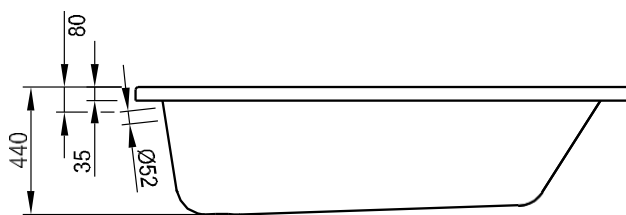

HERMES – BAIGNOIRE D'ANGLE DROITE – 150X100

SKU 119588

HERMES – BAIGNOIRE D'ANGLE DROITE – 150X100**SKU 119588**

<u>Dimensions:</u>	longueur: 1500 mm largeur: 1000 mm hauteur: 440 mm
<u>Matériel:</u>	acrylique – 4 mm – NF approuvé
<u>Couleur:</u>	blanc
<u>Caractéristiques:</u>	<ul style="list-style-type: none">– baignoire d'angle droite– mono– trop-plein diamètre 52 mm– drainage diamètre 52 mm– fibres de verre et de résine est pulvérisée sur l'extérieur et également sur les points de renfort et la plaque de base en bois sur laquelle les pieds sont assemblés– pieds inclus– isolant– facile à nettoyer– CE approuvé
<u>Poids:</u>	23 kg
<u>Contenu:</u>	195 litres
<u>Option:</u>	<ul style="list-style-type: none">– poignée de bain: sku 119562– siphon standard: sku 130025