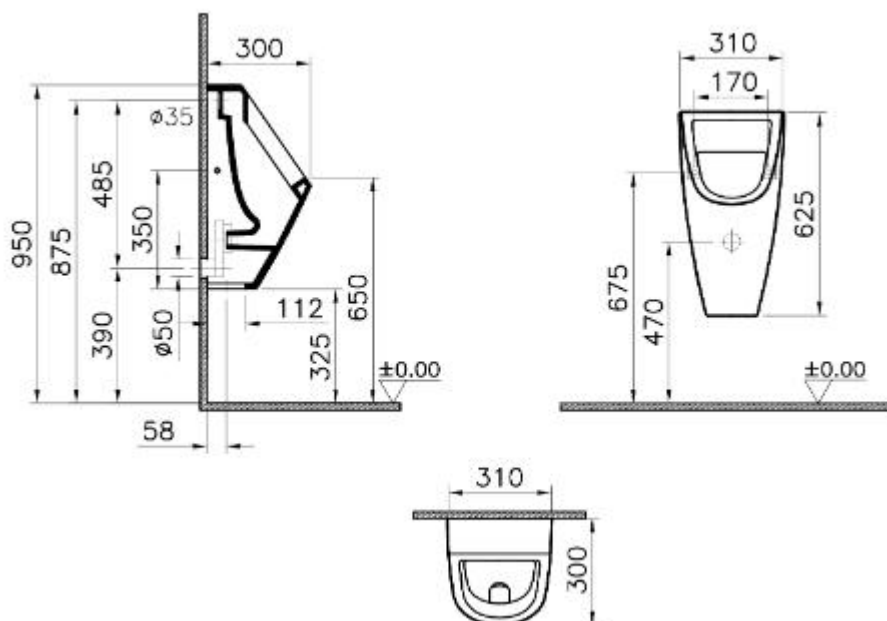

STAR II-URINOIR POUR RACCORDEMENT ARRIÈRE

SKU 069012

Dimensions:

Largeur: 310 mm
Profondeur: 300 mm
Hauteur: 625 mm

Type urinoir	Pour robinetterie de rinçage à encastrer
Matière	Porcelaine
Couleur	Blanc
Fixation	Montage mural - fixations incluses
Raccordement d'écoulement	Paroi