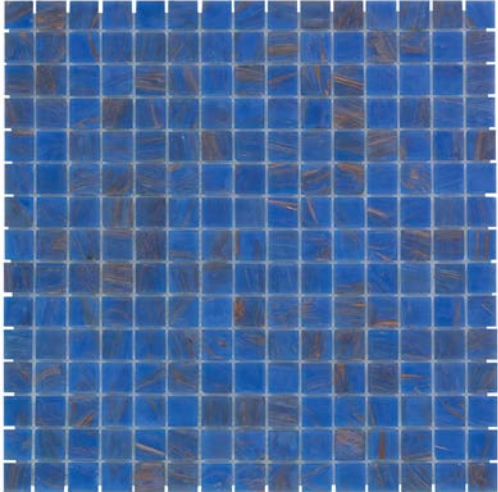

**GM33**  
Licht Bruin

**GM34**  
Mid Grijs

**GM35**  
Bruin

**GM36**  
Donker Bruin

**GM38D**  
Geel

**GM41**  
Oranje

**GM41D**  
Oranje

**GM42**  
**Rood**

**GM42S**  
**Aardbei Rood**

Goud

**GMG251**  
Cyaan

**GMG361**  
Zwart

**GMG451**  
Bruin

**GMG461**  
Crème

**GMG471**  
Rose

**GMG491**  
Licht Blauw

**GMG501**  
Blauw

**GMG511**  
Licht Groen

**GMG631**  
Brons

**GMG651**  
Medium Grijs

**GMG661**  
Medium Blauw

**GMG721**  
Medium Groen

**GMG901**  
**Groen**

**GMG668**  
**Donker Blauw**