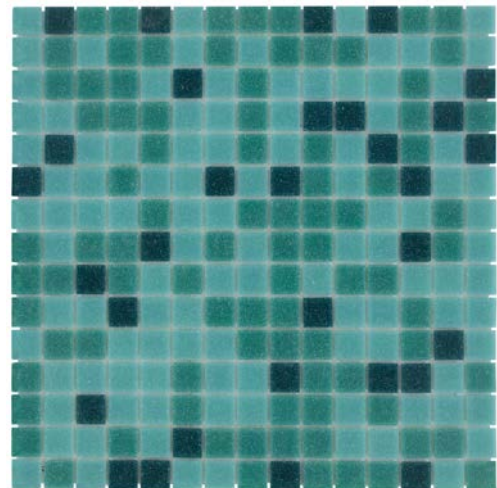

# Mixen

**GM48**  
**Donker Grijs**

**GM50**  
**Wit**

**GM51**  
**Grijs**

**GM54**  
**Groen**

**GM55**  
**Bruin**

**GM57**  
**Blauw**

**GM59**  
**Paars**

**GM60**  
**Zwart Goud**

**GM61**  
**Dambord**

**GMBB01**  
**Licht Blauw**