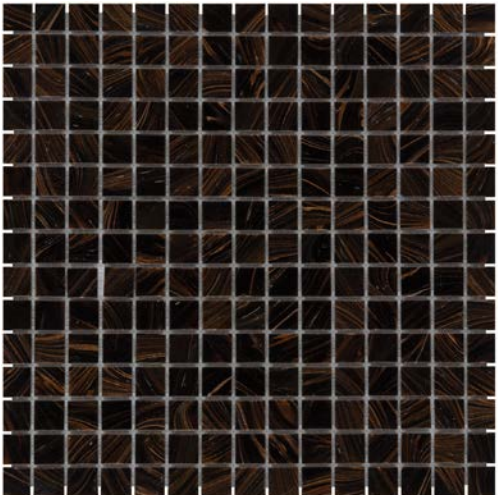

**GM33**  
Licht Bruin

**GM34**  
Mid Grijs

**GM35**  
Bruin

**GM36**  
Donker Bruin

**GM38D**  
Geel

**GM41**  
Oranje

**GM41D**  
Oranje

**GM42**  
**Rood**

**GM42S**  
**Aardbei Rood**

Goud

**GMG251**  
Cyaan

**GMG361**  
Zwart

**GMG451**  
Bruin

**GMG461**  
Crème

**GMG471**  
Rose

**GMG491**  
Licht Blauw

**GMG501**  
Blauw

**GMG511**  
Licht Groen

**GMG631**  
Brons

**GMG651**  
Medium Grijs

**GMG661**  
Medium Blauw

**GMG721**  
Medium Groen

**GMG901**  
**Groen**

**GMG668**  
**Donker Blauw**