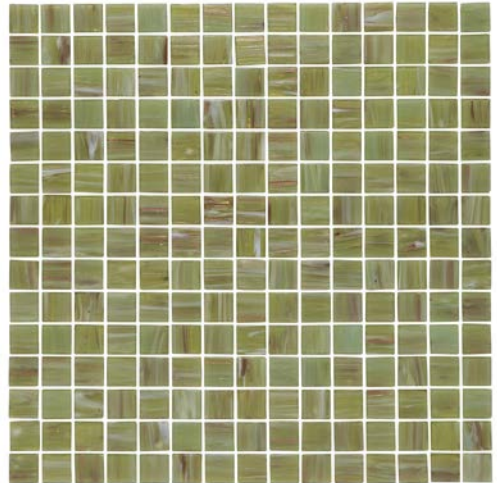

**GM33**  
Licht Bruin

**GM34**  
Mid Grijs

**GM35**  
Bruin

**GM36**  
Donker Bruin

**GM38D**  
Geel

**GM41**  
Oranje

**GM41D**  
Oranje

**GM42**  
**Rood**

**GM42S**  
**Aardbei Rood**

Goud

**GMG251**  
Cyaan

**GMG361**  
Zwart

**GMG451**  
Bruin

**GMG461**  
Crème

**GMG471**  
Rose

**GMG491**  
Licht Blauw

**GMG501**  
Blauw

**GMG511**  
Licht Groen

**GMG631**  
Brons

**GMG651**  
Medium Grijs

**GMG661**  
Medium Blauw

**GMG721**  
Medium Groen

**GMG901**  
**Groen**

**GMG668**  
**Donker Blauw**