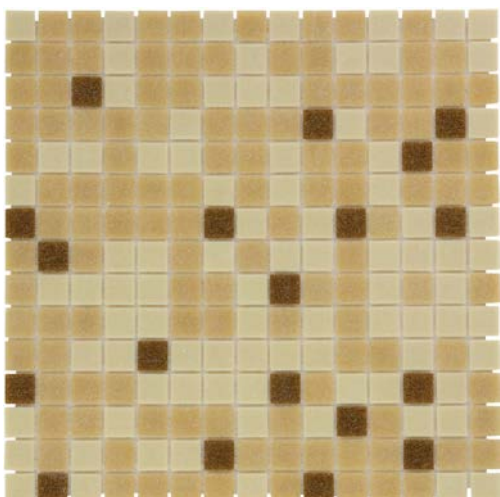

# Mixen

**GM48**  
**Donker Grijs**

**GM50**  
**Wit**

**GM51**  
**Grijs**

**GM54**  
**Groen**

**GM55**  
**Bruin**

**GM57**  
**Blauw**

**GM59**  
**Paars**

**GM60**  
**Zwart Goud**

**GM61**  
**Dambord**

**GMBB01**  
**Licht Blauw**