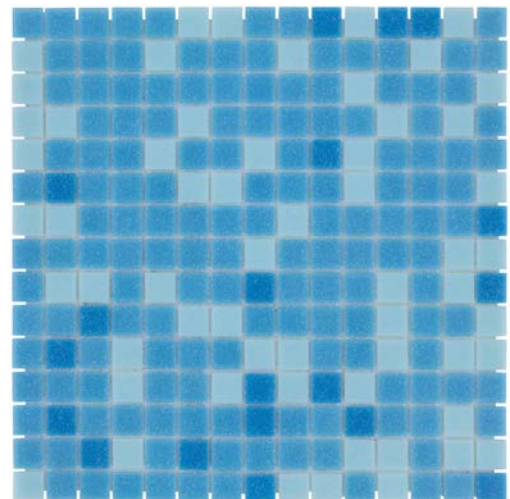

# Parelmoer

**GMP104**  
**Zwart**

**GMP114**  
**Off White**

**GMP124**  
**Donker Grijs**

**GMP134**  
**Licht Grijs**

**GMP224**  
**Licht Blauw**

**GMP234**  
**Licht Groen**

**GMP224**  
**Licht Crème**

# Mixen

**GM48**  
**Donker Grijs**

**GM50**  
**Wit**

**GM51**  
**Grijs**

**GM54**  
**Groen**

**GM55**  
**Bruin**

**GM57**  
**Blauw**

**GM59**  
**Paars**