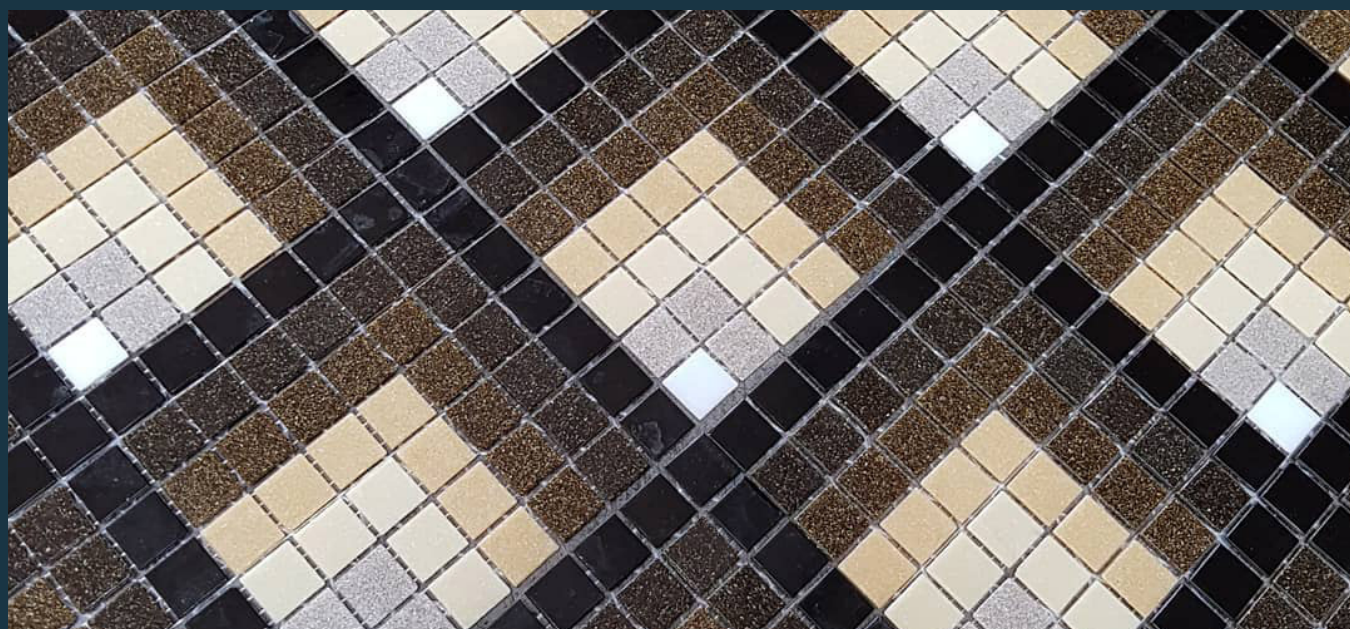

# Amsterdam

Exclusieve glasmozaïek, verdeeld over vier prachtige series – de Amsterdam-collectie is een klassieker in ons assortiment. De glasmozaïek is beschikbaar in ruim zeventig kleuren, met soms een bijzonder detail. Zo heeft de mozaïek uit de Goud-serie aders van echt goud en heeft de Parelmoer-serie een parelmoeren afwerking. De Amsterdam-mozaïek is vierkant, met een afmeting van 20x20x4 millimeter. Bovendien heeft deze mozaïek voeglijnen van slechts 1,5 millimeter, waardoor de tegels zich zeer strak laten verwerken. De Amsterdam-collectie wordt veel gebruikt voor zwembaden en maatwerkmixen.