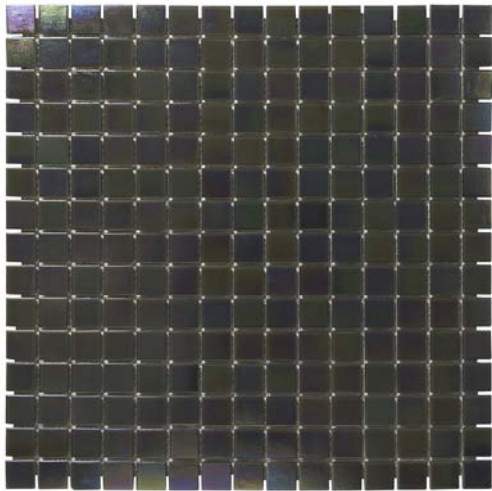

Parelmoer

GMP104
Zwart