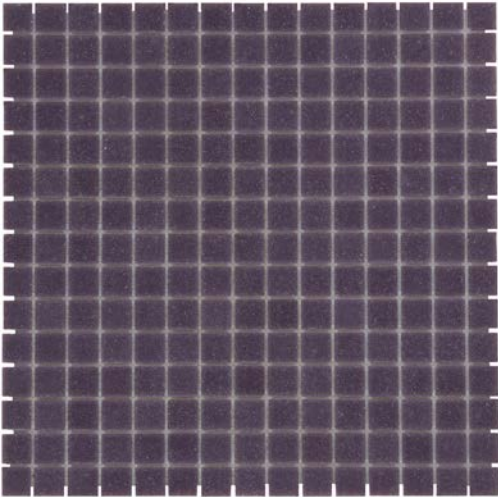

## Basis

**GM01**  
Ultra Wit

**GM03**  
Off White

**GM05**  
Licht Grijs

**GM06**  
Grijs

**GM07**  
Staal Grijs

**GM08**  
Ultra Licht Blauw

**GM09**  
**Licht Blauw**

**GM10**  
**Blauw**

**GM12**  
**Donker Blauw**

**GM3**  
**Cobalt Blauw**

**GM14B**  
**Zwart**

**GM19**  
**Licht Paars**

**GM20**  
**Paars**

**GM21**  
**Donker Paars**

**GM22**  
**Ultra Licht Groen**

**GM24**  
**Groen**

**GM25**  
**Blauw Groen**

**GM26**  
**Donker Groen**

**GM27**  
Roze

**GM29**  
Jade Groen

**GM30**  
Donker Terra

**GM31**  
Ultra Licht Bruin

**GM32**  
Crème