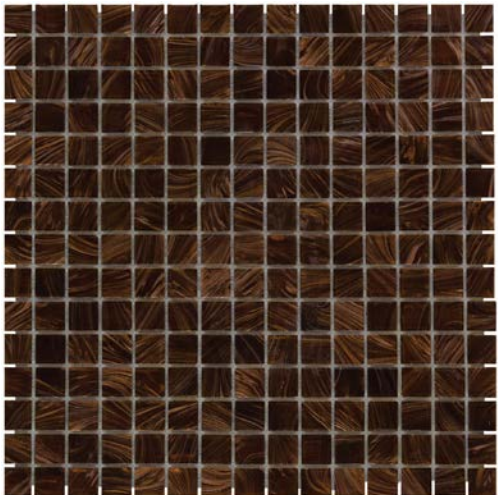

**GM33**  
Licht Bruin

**GM34**  
Mid Grijs

**GM35**  
Bruin

**GM36**  
Donker Bruin

**GM38D**  
Geel

**GM41**  
Oranje

**GM41D**  
Oranje

**GM42**  
**Rood**

**GM42S**  
**Aardbei Rood**

Goud

**GMG251**  
Cyaan

**GMG361**  
Zwart

**GMG451**  
Bruin

**GMG461**  
Crème

**GMG471**  
Rose

**GMG491**  
Licht Blauw

**GMG501**  
Blauw

**GMG511**  
Licht Groen

**GMG631**  
Brons

**GMG651**  
Medium Grijs

**GMG661**  
Medium Blauw

**GMG721**  
Medium Groen

**GMG901**  
**Groen**

**GMG668**  
**Donker Blauw**