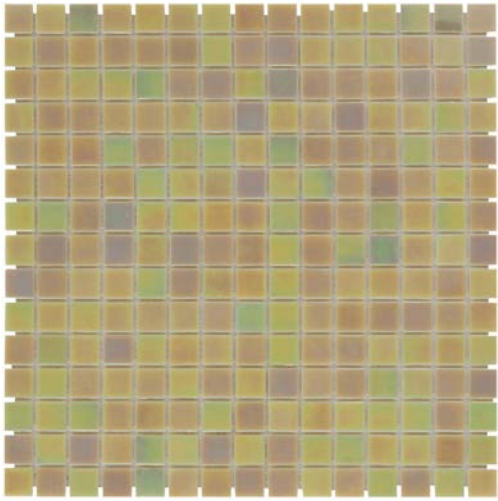

**GMG501**  
Blauw

**GMG511**  
Licht Groen

**GMG631**  
Brons

**GMG651**  
Medium Grijs

**GMG661**  
Medium Blauw

**GMG721**  
Medium Groen

**GMG901**  
**Groen**

**GMG668**  
**Donker Blauw**

# Parelmoer

**GMP104**  
**Zwart**

**GMP114**  
**Off White**

**GMP124**  
**Donker Grijs**

**GMP134**  
**Licht Grijs**

**GMP224**  
**Licht Blauw**

**GMP234**  
**Licht Groen**

**GMP224**  
**Licht Crème**