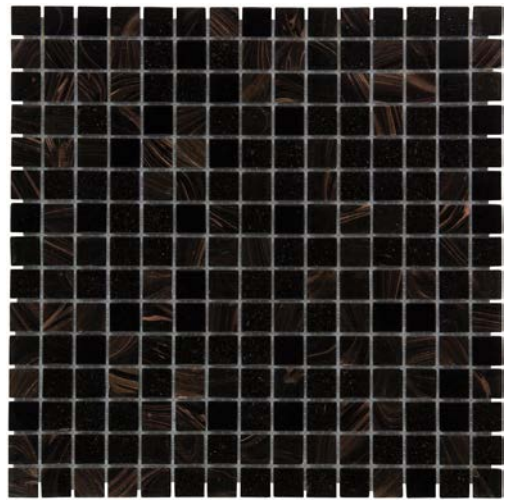

# Mixen

**GM48**  
**Donker Grijs**

**GM50**  
**Wit**

**GM51**  
**Grijs**

**GM54**  
**Groen**

**GM55**  
**Bruin**

**GM57**  
**Blauw**

**GM59**  
**Paars**