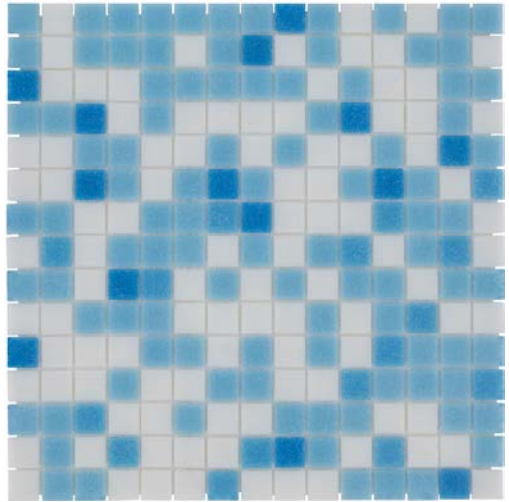

GMBB01
Licht Blauw