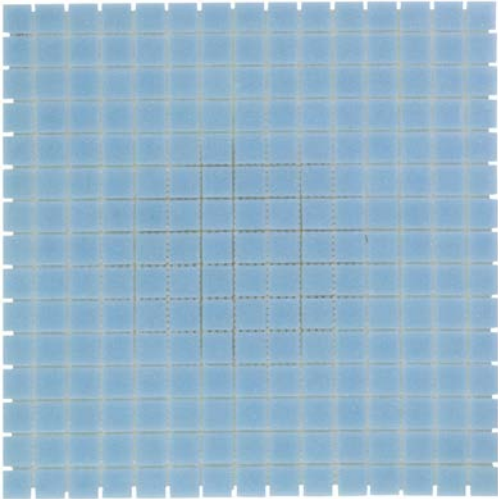

# Amsterdam

Exclusieve glasmozaïek, verdeeld over vier prachtige series – de Amsterdam-collectie is een klassieker in ons assortiment. De glasmozaïek is beschikbaar in ruim zeventig kleuren, met soms een bijzonder detail. Zo heeft de mozaïek uit de Goud-serie aders van echt goud en heeft de Parelmoer-serie een parelmoeren afwerking. De Amsterdam-mozaïek is vierkant, met een afmeting van 20x20x4 millimeter. Bovendien heeft deze mozaïek voeglijnen van slechts 1,5 millimeter, waardoor de tegels zich zeer strak laten verwerken. De Amsterdam-collectie wordt veel gebruikt voor zwembaden en maatwerkmixen.

## Basis

**GM01**  
Ultra Wit

**GM03**  
Off White

**GM05**  
Licht Grijs

**GM06**  
Grijs

**GM07**  
Staal Grijs

**GM08**  
Ultra Licht Blauw

**GM09**  
**Licht Blauw**

**GM10**  
**Blauw**

**GM12**  
**Donker Blauw**

**GM3**  
**Cobalt Blauw**

**GM14B**  
**Zwart**

**GM19**  
**Licht Paars**

**GM20**  
**Paars**

**GM21**  
**Donker Paars**

**GM22**  
**Ultra Licht Groen**