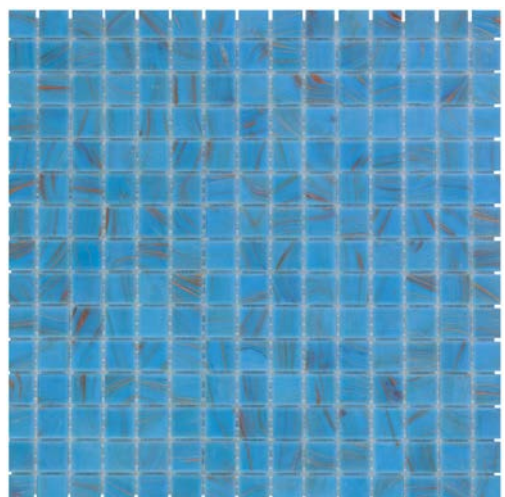

**GM33**  
Licht Bruin

**GM34**  
Mid Grijs

**GM35**  
Bruin

**GM36**  
Donker Bruin

**GM38D**  
Geel

**GM41**  
Oranje

**GM41D**  
Oranje

**GM42**  
**Rood**

**GM42S**  
**Aardbei Rood**

Goud

**GMG251**  
Cyaan

**GMG361**  
Zwart

**GMG451**  
Bruin

**GMG461**  
Crème

**GMG471**  
Rose

**GMG491**  
Licht Blauw

**GMG501**  
Blauw

**GMG511**  
Licht Groen

**GMG631**  
Brons

**GMG651**  
Medium Grijs

**GMG661**  
Medium Blauw

**GMG721**  
Medium Groen

**GMG901**  
**Groen**

**GMG668**  
**Donker Blauw**