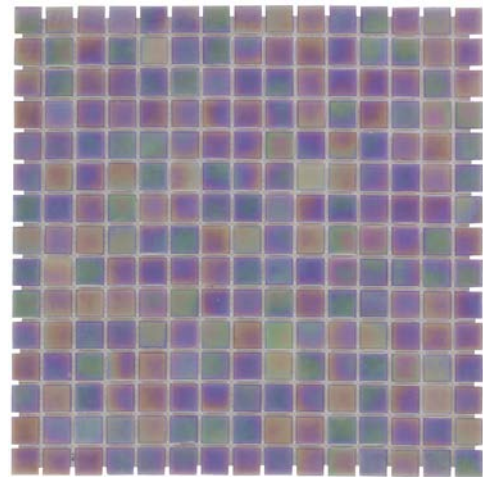

**GMG501**  
Blauw

**GMG511**  
Licht Groen

**GMG631**  
Brons

**GMG651**  
Medium Grijs

**GMG661**  
Medium Blauw

**GMG721**  
Medium Groen

**GMG901**  
**Groen**

**GMG668**  
**Donker Blauw**

# Parelmoer

**GMP104**  
**Zwart**

**GMP114**  
**Off White**

**GMP124**  
**Donker Grijs**

**GMP134**  
**Licht Grijs**

**GMP224**  
**Licht Blauw**

**GMP234**  
**Licht Groen**

**GMP224**  
**Licht Crème**