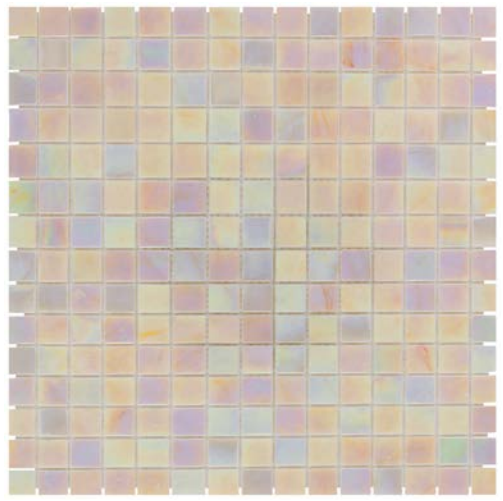

# Parelmoer

**GMP104**  
**Zwart**

**GMP114**  
**Off White**

**GMP124**  
**Donker Grijs**

**GMP134**  
**Licht Grijs**

**GMP224**  
**Licht Blauw**

**GMP234**  
**Licht Groen**

**GMP224**  
**Licht Crème**