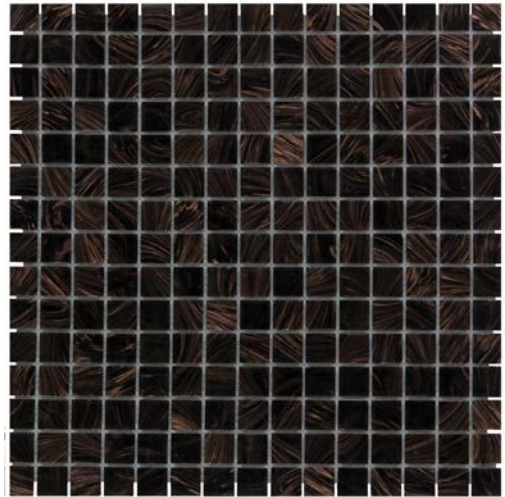

**GM33**  
Licht Bruin

**GM34**  
Mid Grijs

**GM35**  
Bruin

**GM36**  
Donker Bruin

**GM38D**  
Geel

**GM41**  
Oranje

**GM41D**  
Oranje

**GM42**  
**Rood**

**GM42S**  
**Aardbei Rood**

Goud

**GMG251**  
Cyaan

**GMG361**  
Zwart

**GMG451**  
Bruin

**GMG461**  
Crème

**GMG471**  
Rose

**GMG491**  
Licht Blauw

**GMG501**  
Blauw

**GMG511**  
Licht Groen

**GMG631**  
Brons

**GMG651**  
Medium Grijs

**GMG661**  
Medium Blauw

**GMG721**  
Medium Groen

**GMG901**  
**Groen**

**GMG668**  
**Donker Blauw**