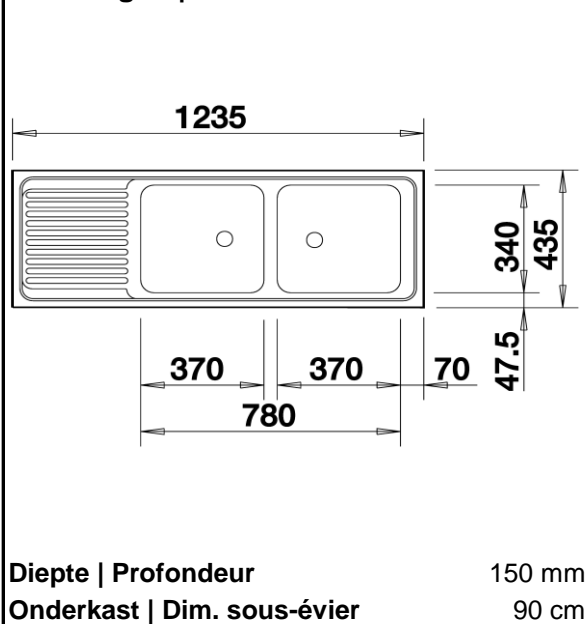

## BLANCO TOP EZS 12 x 4-2

Roestvrij staal natural  
Manuele bediening

Acier inoxydable natural  
Commande manuelle

Artikelnummer | Numéro d'article

500374

SKU

245930

Staaldikte | L'épaisseur d'innox

0,7 mm

### Afmetingen | Dimensions

### Uitsnijdingsmaten | Mesures de découpe

(voor klassieke inbouw | encastrement par le dessus)