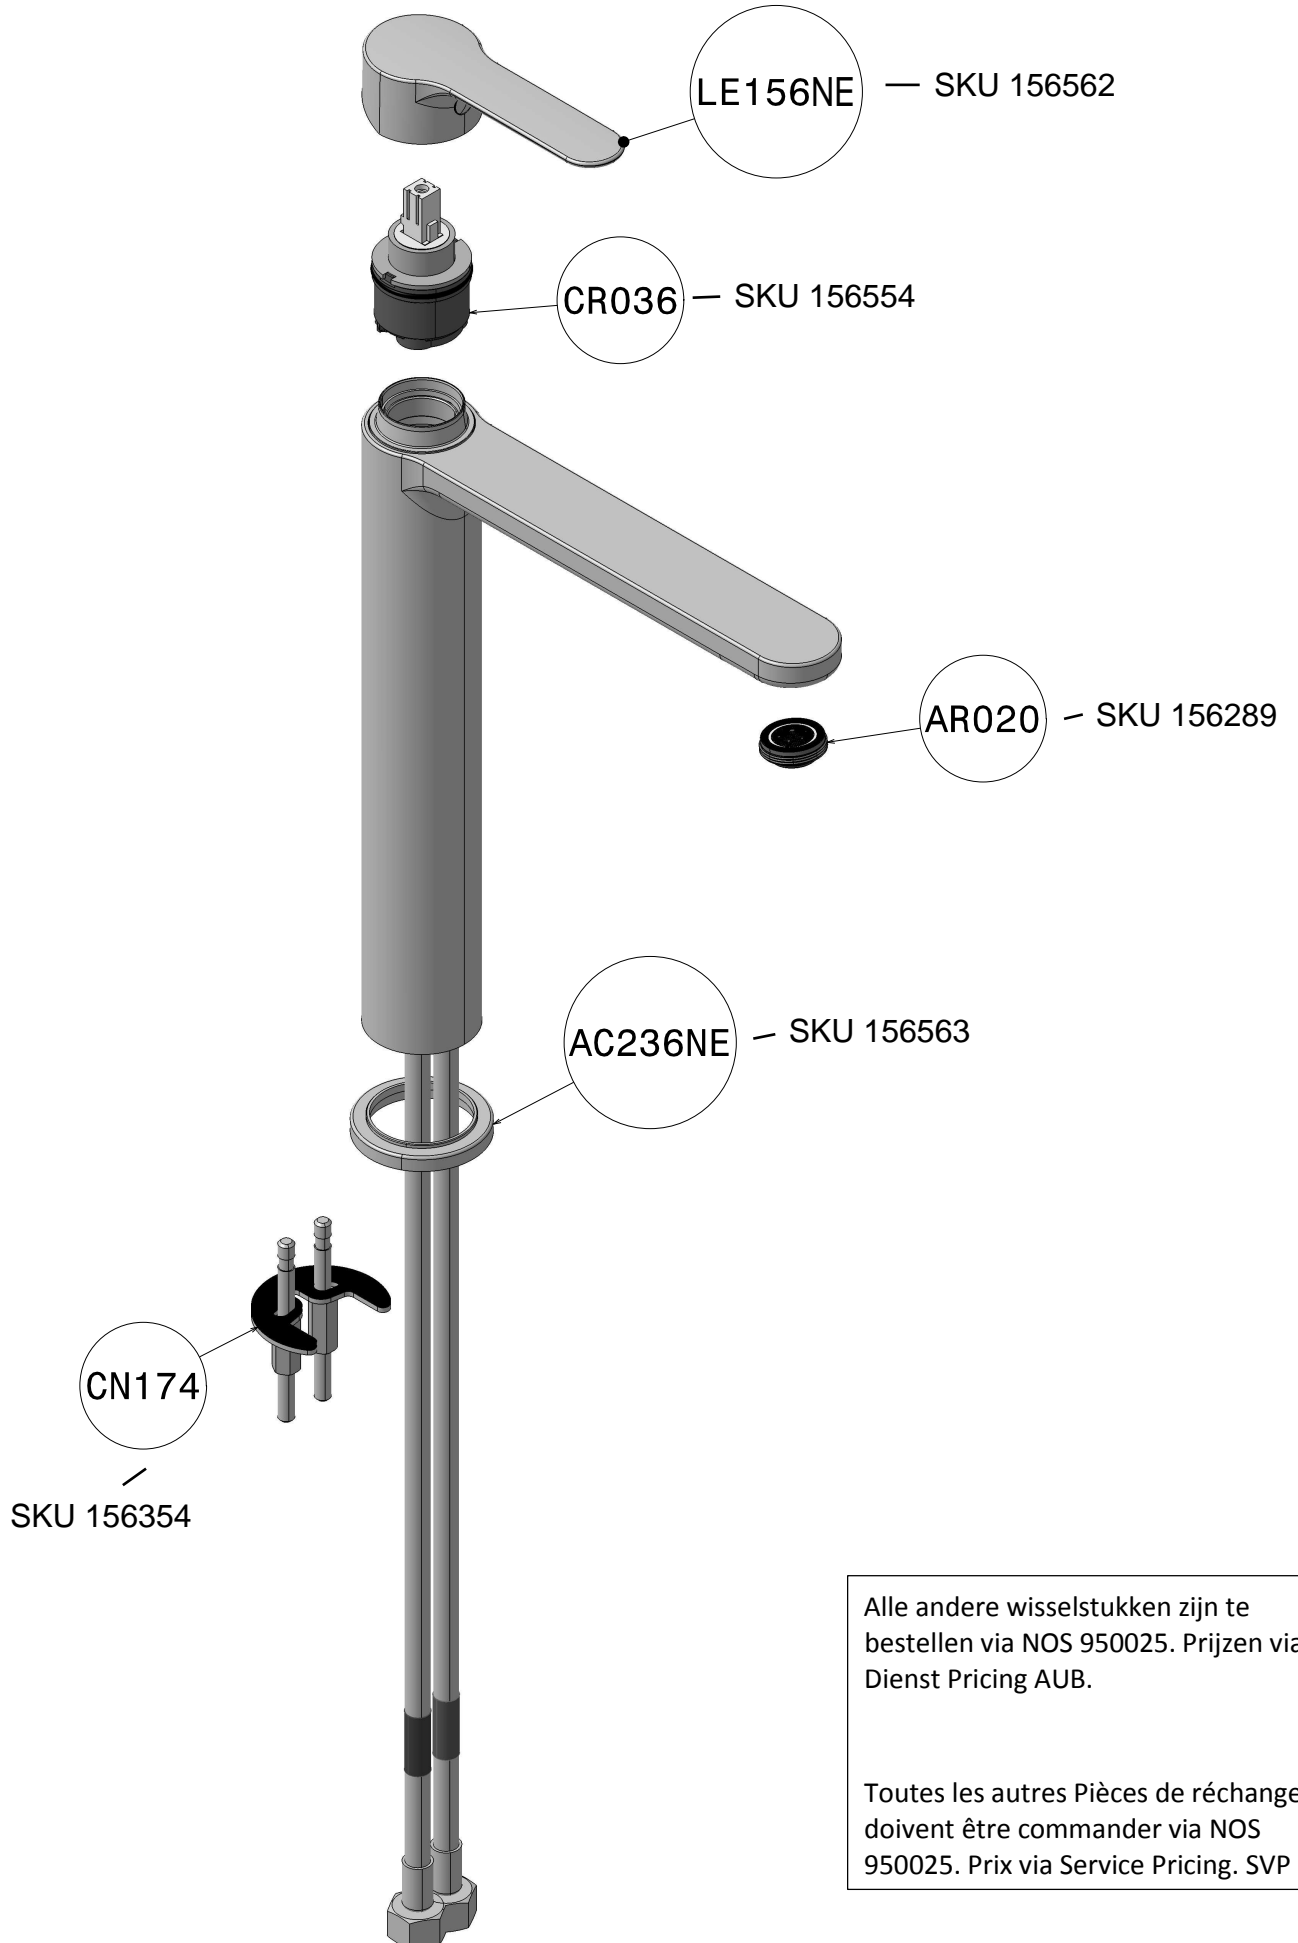

NERO

Alle andere wisselstukken zijn te bestellen via NOS 950025. Prijzen via Dienst Pricing AUB.

Toutes les autres Pièces de réchange doivent être commander via NOS 950025. Prix via Service Pricing. SVP