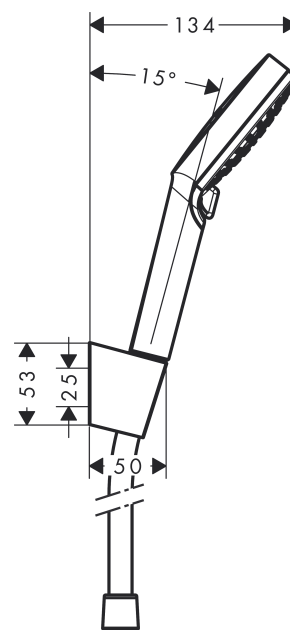

Crometta
Set Porter'S 1,25m/Crometta Vario
 Surfaces: **blanc/chromé** N° Art.: **26691400**

Description

Caractéristiques

- type de jet: Rain, IntenseRain
- changement de jet via le disque rotatif
- taille de la tête de douche: 100 mm
- écrou tournant côté douchette évitant la torsion du flexible
- débit maximal (sous 3 bars de pression): 14 l/min
- supports muraux chromés de plastique

Se composant de

- Porter'S (#28331XXX)
- Douchette Crometta Vario (#26330XXX)
- Comfortflex. Flexible de douche 1,25 m (#28167XXX)

Technologie

Photo du produit

Plan coté

Schéma d'écoulement

Les valeurs de consommation ont été mesurées dans la pratique, avec les robinetteries correspondantes (thermostat/mélangeur/vanne sous crépi)