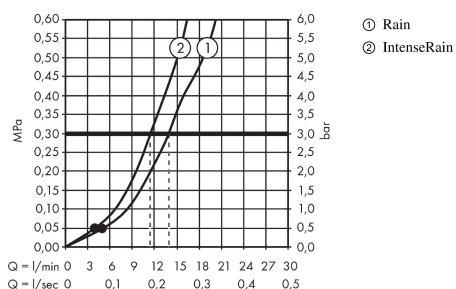

Crometta
Set Porter'S 1,25m/Crometta Vario
 Surfaces: **blanc/chromé** N° Art.: **26691400**

Description

Caractéristiques

- type de jet: Rain, IntenseRain
- changement de jet via le disque rotatif
- taille de la tête de douche: 100 mm
- écrou tournant côté douchette évitant la torsion du flexible
- débit maximal (sous 3 bars de pression): 14 l/min
- supports muraux chromés de plastique

Se composant de

- Porter'S (#28331XXX)
- Douchette Crometta Vario (#26330XXX)
- Comfortflex. Flexible de douche 1,25 m (#28167XXX)

Technologie

Photo du produit

Plan coté

Schéma d'écoulement

Les valeurs de consommation ont été mesurées dans la pratique, avec les robinetteries correspondantes (thermostat/mélangeur/vanne sous crépi)