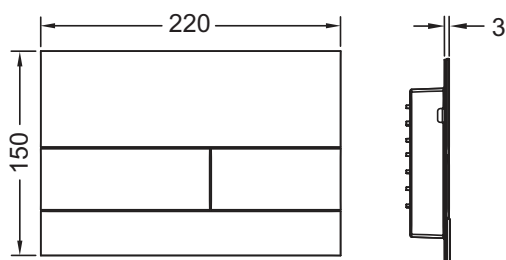

Maatvoeringstekeningen: