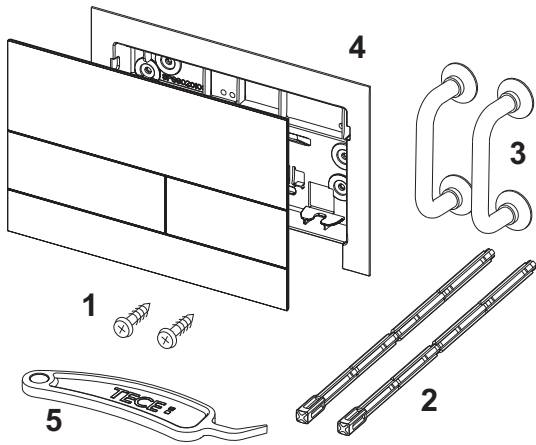

TECE datablad

Actuele stand 21.08.2017

TECEsquare II metaal wc-bedieningsplaat voor duospoeltechniek

Artikelnummer: 9240830

Kleur: Rvs geborsteld (met beschermlaag tegen vingerafdrukken)

Showroommodel: Ja

VE 1: 1 st.

VE 2: 10 st.

Beschrijving:

Bedieningsplaat voor TECE reservoir voor front- of planchetbediening. Extra vlakke metalen bedieningsplaat met twee geveerde kanteletoetsen. Inclusief bedieningsstangen, bevestigingsmateriaal en demontagegereedschap. Te combineren met inworpschacht voor reinigingstabletten.

Afmetingen (b x h x d): 220 x 150 x 3 mm

WC-inbouwraam is in het product geïntegreerd!

Verkoopgegevens:

Verkorte tekst 1: TECEsquare wc-bedieningsplaat metaal 2

Verkorte tekst 2: rvs geb. (met besch. t. vingerafdr.)

Goederenklasse: 904

Productgroep: 2009040070

Kortingsgroep: 3

Maatvoeringstekeningen:

TECE datablad

Actuele stand 21.08.2017

Reserveonderdelen:

1	9820263	Bevestigingsschroeven
2	9820022	Bedieningsstangen
3	9820180	Zuignappen
4	9820347	Bevestigingsframe
5	9820390	Demontage- en programmeersleutel