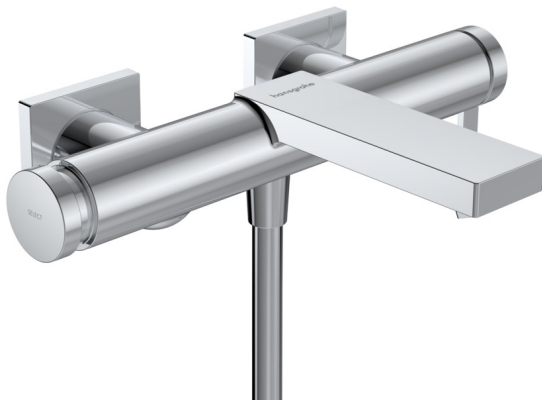

Tecturis E

ééngreeps badmengkraan opbouw

Oppervlakte finish: **chrom** Artikelnummer: **73420000**

Beschrijving

- voorsprong uitloop 213 mm
- hartafstand 150 ± 12 mm
- straalsoort mengkraan: WaterfallStream
- keramisch kardoes
- temperatuurbegrenzing instelbaar
- drukregelaar Select met automatische reset
- met geïntegreerde zekerheidscombinatie EN 1717. Let op: alleen te gebruiken in combinatie met Exafill.
- incl. s-koppelingen en rozetten
- wandmontage

Artikeldetails

Vrijblijvende advies verkoopprijs excl. BTW 314,00 €

Vrijblijvende advies verkoopprijs incl. BTW 379,94 €

Technologie

Designprijzen

Productfoto