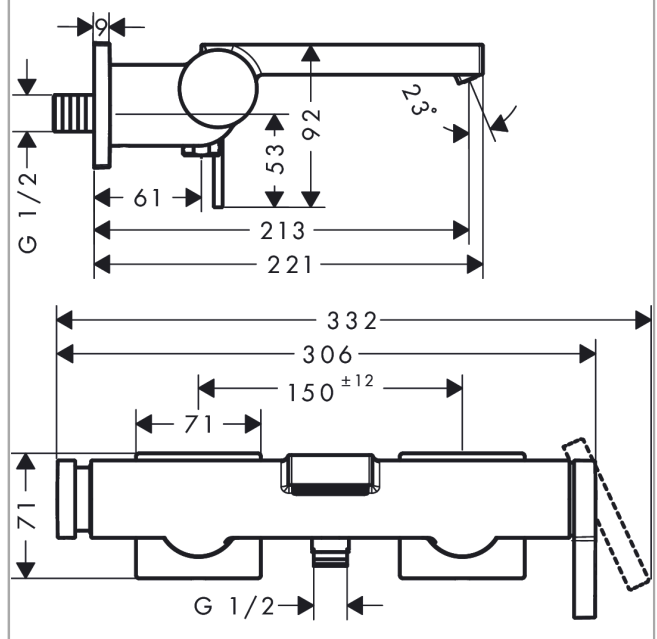

Tecturis E

ééngreeps badmengkraan opbouw

Oppervlakte finish: **chrom** Artikelnummer: **73420000**

Beschrijving

- voorsprong uitloop 213 mm
- hartafstand 150 ± 12 mm
- straalsoort mengkraan: WaterfallStream
- keramisch kardoes
- temperatuurbegrenzing instelbaar
- drukregelaar Select met automatische reset
- met geïntegreerde zekerheidscombinatie EN 1717. Let op: alleen te gebruiken in combinatie met Exafill.
- incl. s-koppelingen en rozetten
- wandmontage

Artikeldetails

Vrijblijvende advies verkoopprijs excl. BTW 314,00 €

Vrijblijvende advies verkoopprijs incl. BTW 379,94 €

Technologie

Designprijzen

Productfoto

Maattekening

Doorstroombiagram