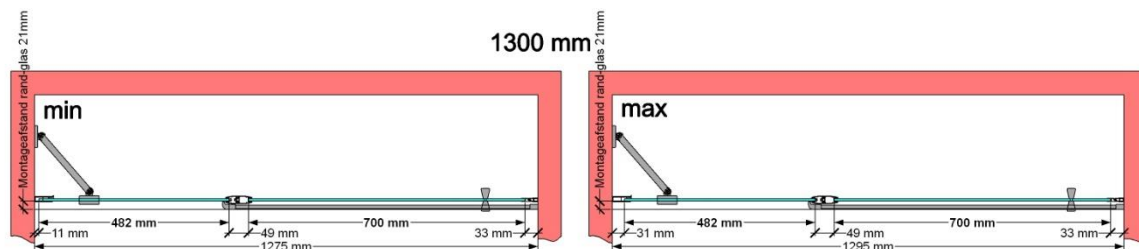

**VAN MARCKE – PINA XL – DRAAIDEUR – 130 CM**

**AFBEELDING**

**MAATTEKENING**

SKU	224563	224564	224565
Type douchedeur	Draaideur	Draaideur	Draaideur
Hoogte	200 cm	200 cm	200 cm
Materiaal profiel	Aluminium	Aluminium	Aluminium
Uitvoering profiel	Chroom	Zwart	Wit
Uitvoering glas	Helder veiligheidsglas	Helder veiligheidsglas	Helder veiligheidsglas
Dikte glas	6 mm	6 mm	6 mm
Behandeling glas	Easy Clean	Easy Clean	Easy Clean
Draairichting	Uitwendig	Uitwendig	Uitwendig
Inbouwmaat	1275 - 1295 mm	1275 - 1295 mm	1275 - 1295 mm
Instapbreedte	700mm	700mm	700mm
Omkeerbaar	Ja	Ja	Ja
Liftfunctie	Ja	Ja	Ja
Greep	Ja	Ja	Ja
Magnetische sluiting	Ja	Ja	Ja
Keuringen	CE	CE	CE
Garantie	5 jaar	5 jaar	5 jaar
Frameloze	Nee	Nee	Nee
Met bevestigingsmateriaal	Ja	Ja	Ja