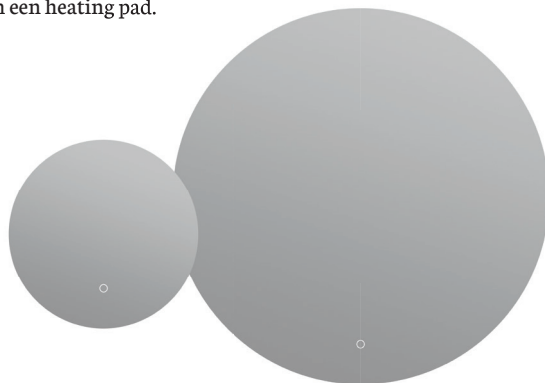

ALGEMEEN

Het Arcqua spiegel assortiment is zorgvuldig samengesteld om invulling te geven aan de uiteenlopende klantwens. Zo zijn deze spiegels voorzien van traploos instelbare kleur temperatuur. Van 2700 kelvin tot en met 6500 kelvin. Van heel warm sfeerlicht tot en met helder wit voor uitstekende zichtbaarheid. Naast de temperatuur is ook de intensiteit van het licht, de hoeveelheid Lumen, traploos instelbaar. De spiegel heeft een memory stand zodat de laatst gekozen instelling bewaard blijft.

Voorzien van IP44 bescherming zijn de LED spiegels geschikt om in de badkamer geplaatst te worden. Bij het douchen ontstaat er condens. Met de standaard geplaatste heatingpad verdwijnt de condens en is de spiegel ook te gebruiken tijdens of na het douchen.

Één touch bediening voor alle functies!

SPIEGEL ROUND

De ronde vorm van de Round zorgt voor egaal verspreid sfeerlicht op de wand achter de spiegel. Met een ronde spiegel breng je een andere vorm in het ontwerp dan de veelal rechthoekige of vierkante vormen die een badkamer rijk is. Die andere touch geeft de Round spiegel!

De Round is er in 40, 60, 80, 100 en 120 centimeter doorsnee waarbij de 60, 80, 100 en 120 centimeter standaard voorzien zijn van een heating pad.

Spiegel Round 40 rond

Spiegel Round 80 rond

Spiegel Round 40 rond
backlight LED (Geen heating pad)