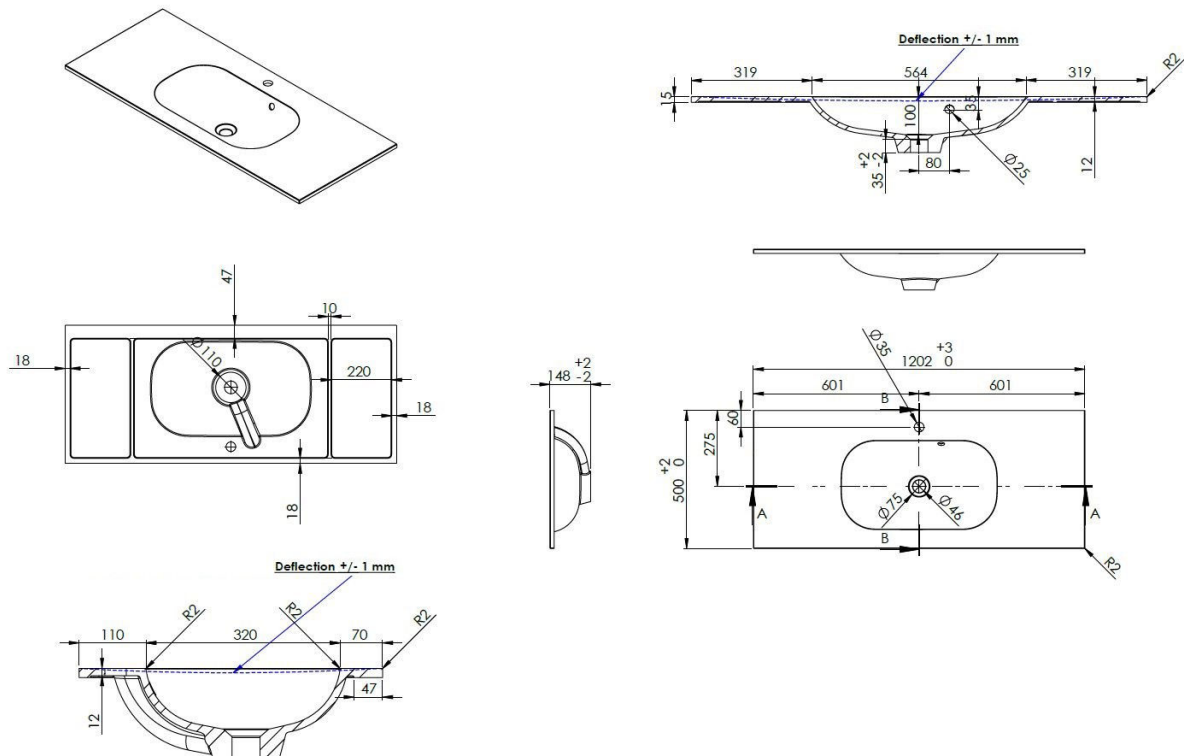

**OVUM – LAVABO / TABLETTE INTEGRÉE - 1200 X 500 X 200 MM - MILIEU**

**SKU 930975**

PHOTO

PLAN

<b>Type de lavabo</b>	Tablette rectangulaire intégrée
<b>Nombre de cuvettes</b>	Simple – au milieu
<b>Matériel</b>	Marbre artificiel
<b>Couleur</b>	Blanc
<b>Finitions</b>	Brillant
<b>Epaisseur de la tablette</b>	2 cm
<b>Profondeur de la cuvette</b>	10 cm
<b>Avec trop-plein intégré</b>	Oui
<b>Avec trou de robinet intégré</b>	Oui
<b>Diamètre du trou de robinet</b>	35 mm
<b>Avec trou de siphon</b>	Oui
<b>Diamètre du trou de siphon</b>	45 mm
<b>Avec bague d'étanchéité</b>	Non
<b>Combinaison</b>	peut être combinée avec tous les sous-meubles Van Marcke
<b>Traitement</b>	/
<b>Poids</b>	20.7 kg
<b>Garantie</b>	5 ans
<b>Plus</b>	/
<b>Avec set de fixation</b>	Oui