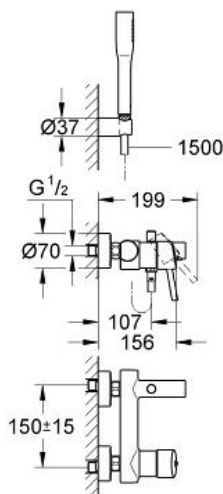

GROHE

Descriptif Produit:

Mitigeur monocommande 1/2" bain/douche

Spécifications Produit:

montage mural

levier en métal

GROHE SilkMove: cartouche en céramique 46 mm

GROHE StarLight: chrome éclatant et durable

limiteur de débit ajustable

inverseur automatique bain/douche

mousseur, raccords S

clapet(s) anti-retour

set de douche

constitué de :

- douche à main Euphoria Cosmopolitan Stick (27 400 000)

support mural (27 056 000)

- flexible de douche 1500 mm (28 151)

Finition:

□ 32212001 chromé