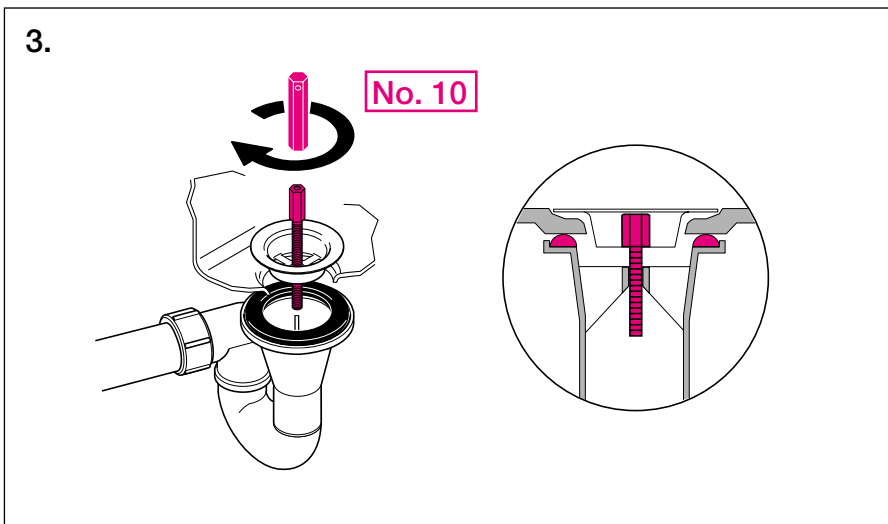

Geberit Montage 150.071

Reinigung
Service
Servizio
Service
Servicing

int. 7136-98

994.351.00.0

■ GEBERIT

Geberit Montage 150.125