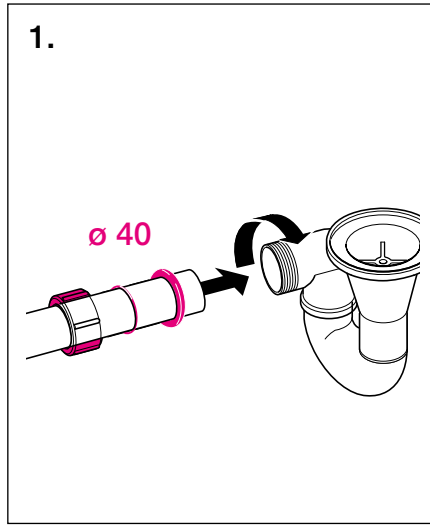

Geberit Montage 150.071

Reinigung
Service
Servizio
Service
Servicing

int. 7136-98

994.351.00.0

■ GEBERIT

Geberit Montage 150.125