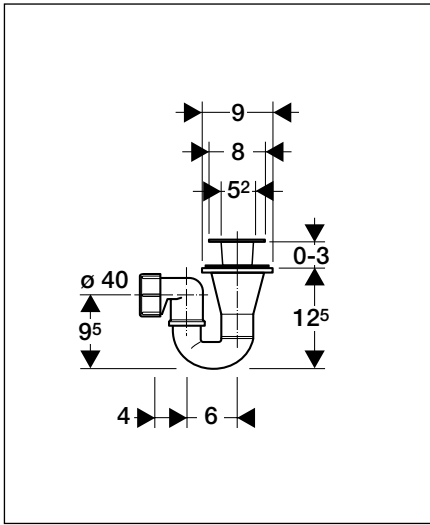

Geberit Montage 150.071

Reinigung
Service
Servizio
Service
Servicing

int. 7136-98

994.351.00.0

■ GEBERIT

Geberit Montage 150.125