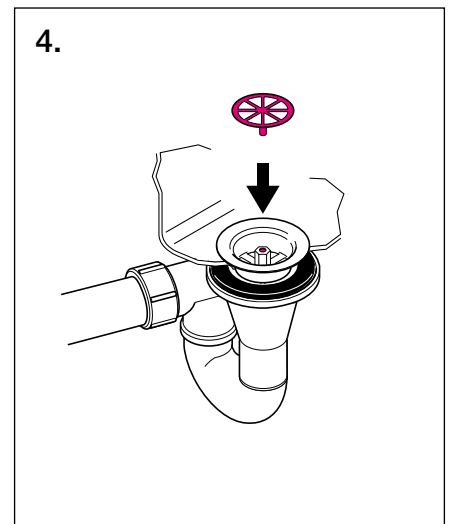

Geberit Montage 150.071

Reinigung
Service
Servizio
Service
Servicing

int. 7136-98

994.351.00.0

■ GEBERIT

Geberit Montage 150.125