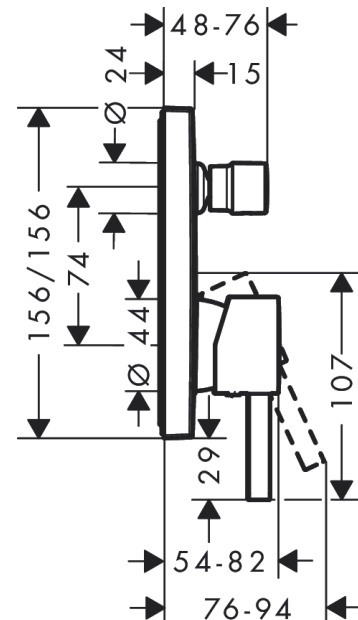

Finoris

ééngreeps badmengkraan inbouw

Oppervlakte finish: **mat wit** Artikelnummer: **76415700**

Beschrijving

- doorstroomhoeveelheid bovenste uitlaat: 21 l/min
- waterdoorstroom onderuitgang: 29 l/min
- maximale doorstroomhoeveelheid bij 3 bar: 29 l/min
- keramisch kardoes
- temperatuurbegrenzing instelbaar
- omstelling met automatische reset
- inbouwdeel
- wandmontage
- Kiwa K6161_Mechanical Mixers EN817

Artikeldetails

Vrijblijvende advies
verkoopprijs excl. BTW 287,40 €

Vrijblijvende advies
verkoopprijs incl. BTW 347,75 €

Designprijzen

reddot winner 2021

Productfoto

Maattekening

Doorstroomdiagram

Finoris
ééngreeps badmengkraan inbouw
 Oppervlakte finish: **mat wit** Artikelnummer: **76415700**

Explosietekening

Bouwjaar: >06/21

Finoris**ééngreeps badmengkraan inbouw**Oppervlakte finish: **mat wit** Artikelnummer: **76415700****Reserveonderdelenlijst**

Bouwjaar: >06/21

Regel	Beschrijving	Artikelnummer	Prijs incl. BTW	VE
1	greep	94298700	-	1
2	greepstop	96338000	-	1
3	trekknop	98795700	-	1
4	inbusschroef M4x10	97667000	-	1
5	rozet 155 / 155 mm	94302700	-	1
6	O-ring 23x3	98142000	-	1
7	O-ring 43x3	98418000	-	1
8	huls	98790700	-	1
9	omstelhuls	98794700	-	1
10	moer	98796000	-	1
11	rozetdrager	98793000	-	1
12	drager-schroef-set	96454000	-	1
13	O-ring 30x1,5	98433000	-	1
14	O-ring 39x1,5	98400000	-	1
15	kardoes compl.	92730000	-	1
16	borgschroef	95140000	-	1
17	dichting	95008000	-	1
18	omstelling compl.	95014000	-	1
19	O-ring 16x2,3	98207000	-	1
20	O-ring 20x2,5	92602000	-	1
21	schroef-set	96525000	-	1
22	O-ring 16x2	98133000	-	1
23	slagdemper	94073000	-	1
24	verlengset 25 mm	13595000	-	1
25	drager-schroef-set	97747000	-	1
26	verlengset 22 mm	13593700	-	1