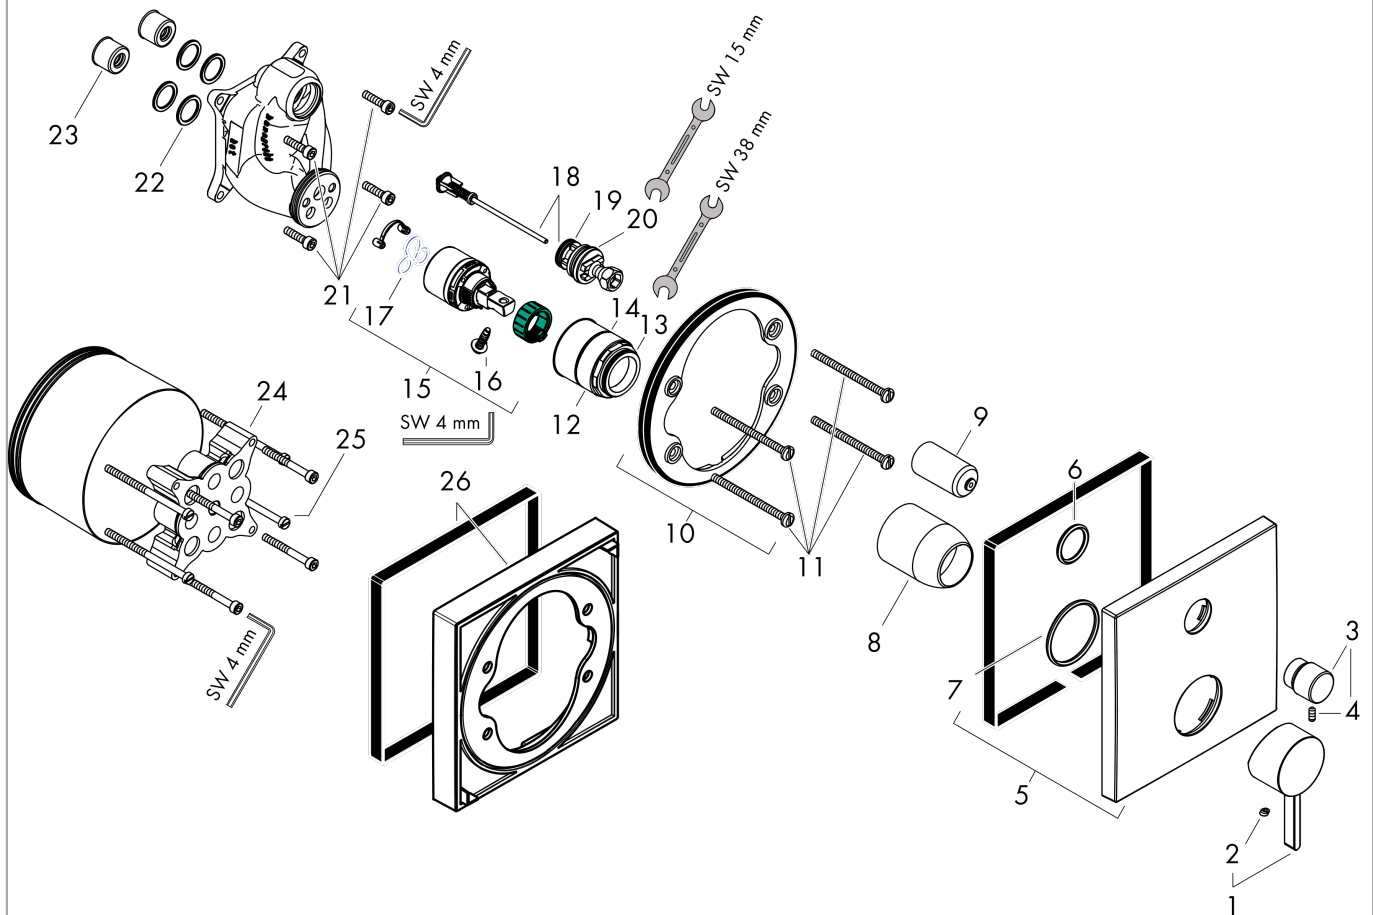

Finoris

ééngreeps badmengkraan inbouw

Oppervlakte finish: **mat wit** Artikelnummer: **76415700**

Beschrijving

- doorstroomhoeveelheid bovenste uitlaat: 21 l/min
- waterdoorstroom onderuitgang: 29 l/min
- maximale doorstroomhoeveelheid bij 3 bar: 29 l/min
- keramisch kardoes
- temperatuurbegrenzing instelbaar
- omstelling met automatische reset
- inbouwdeel
- wandmontage
- Kiwa K6161_Mechanical Mixers EN817

Finoris
ééngreeps badmengkraan inbouw
 Oppervlakte finish: **mat wit** Artikelnummer: **76415700**

Explosietekening

Bouwjaar: >06/21

Finoris**ééngreeps badmengkraan inbouw**Oppervlakte finish: **mat wit** Artikelnummer: **76415700****Reserveonderdelenlijst**

Bouwjaar: >06/21

Regel	Beschrijving	Artikelnummer	Prijs incl. BTW	VE
1	greep	94298700	-	1
2	greepstop	96338000	-	1
3	trekknop	98795700	-	1
4	inbusschroef M4x10	97667000	-	1
5	rozet 155 / 155 mm	94302700	-	1
6	O-ring 23x3	98142000	-	1
7	O-ring 43x3	98418000	-	1
8	huls	98790700	-	1
9	omstelhuls	98794700	-	1
10	moer	98796000	-	1
11	rozetdrager	98793000	-	1
12	drager-schroef-set	96454000	-	1
13	O-ring 30x1,5	98433000	-	1
14	O-ring 39x1,5	98400000	-	1
15	kardoes compl.	92730000	-	1
16	borgschroef	95140000	-	1
17	dichting	95008000	-	1
18	omstelling compl.	95014000	-	1
19	O-ring 16x2,3	98207000	-	1
20	O-ring 20x2,5	92602000	-	1
21	schroef-set	96525000	-	1
22	O-ring 16x2	98133000	-	1
23	slagdemper	94073000	-	1
24	verlengset 25 mm	13595000	-	1
25	drager-schroef-set	97747000	-	1
26	verlengset 22 mm	13593700	-	1