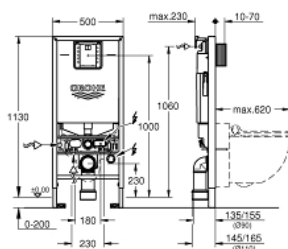

RAPID SLX

3 en 1 set pour WC, hauteur 1,13 m

Référence : 39598000

GROHE nv – sa
Leuvensesteenweg 369 | 1932 Zaventem
T: 02/223 17 60 | E-mail: info.be@grohe.com

Pure Freude
an Wasser

GROHE

Descriptif Produit:

RAPID SLX

3 en 1 set pour WC, hauteur 1,13 m

Spécifications Produit:

avec réservoir GD 2

constitué de :

Elément pour WC avec prise de courant pour WC douche intégrée

Rapid SL équerre murale (38 558 00M)

Set d'isolation phonique pour WC (37 131 000)