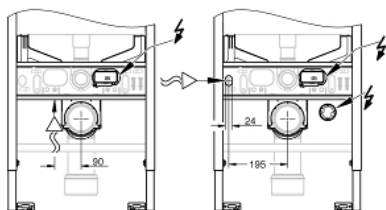

RAPID SLX

3 en 1 set pour WC, hauteur 1,13 m

Référence : 39598000

GROHE nv – sa
Leuvensesteenweg 369 | 1932 Zaventem
T: 02/223 17 60 | E-mail: info.be@grohe.com

Pure Freude
an Wasser

GROHE

Descriptif Produit:

RAPID SLX

3 en 1 set pour WC, hauteur 1,13 m

Spécifications Produit:

avec réservoir GD 2

constitué de :

Elément pour WC avec prise de courant pour WC douche intégrée

Rapid SL équerre murale (38 558 00M)

Set d'isolation phonique pour WC (37 131 000)