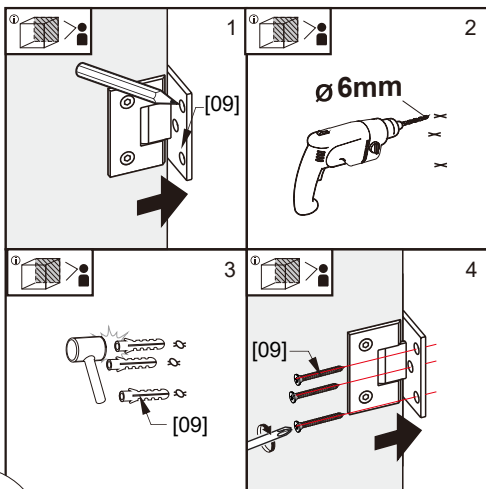

P 03

Recessed Shower Door
with bulb seal

P 12

Recessed Shower Door with magnetic seal

OR

01

Size (mm)	L	
	Min.	Max.
600	600	600
700	700	700
800	800	800
900	900	900
1000	1000	1000

02

Size (mm)	L	
	Min.	Max.
600	572	572
700	672	672
800	772	772
900	872	872
1000	972	972

02

2x

OR

03

View from inside

2x

04