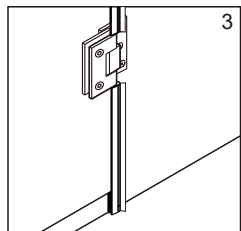

P 03

Recessed Shower Door
with bulb seal

P 12

Recessed Shower Door with magnetic seal

OR

01

Size (mm)	L	
	Min.	Max.
600	600	600
700	700	700
800	800	800
900	900	900
1000	1000	1000

02

Size (mm)	L	
	Min.	Max.
600	572	572
700	672	672
800	772	772
900	872	872
1000	972	972

02

2x

OR

03

View from inside

2x

04