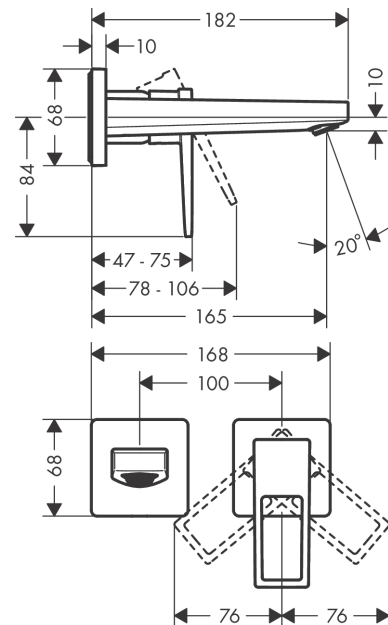

Maattekening