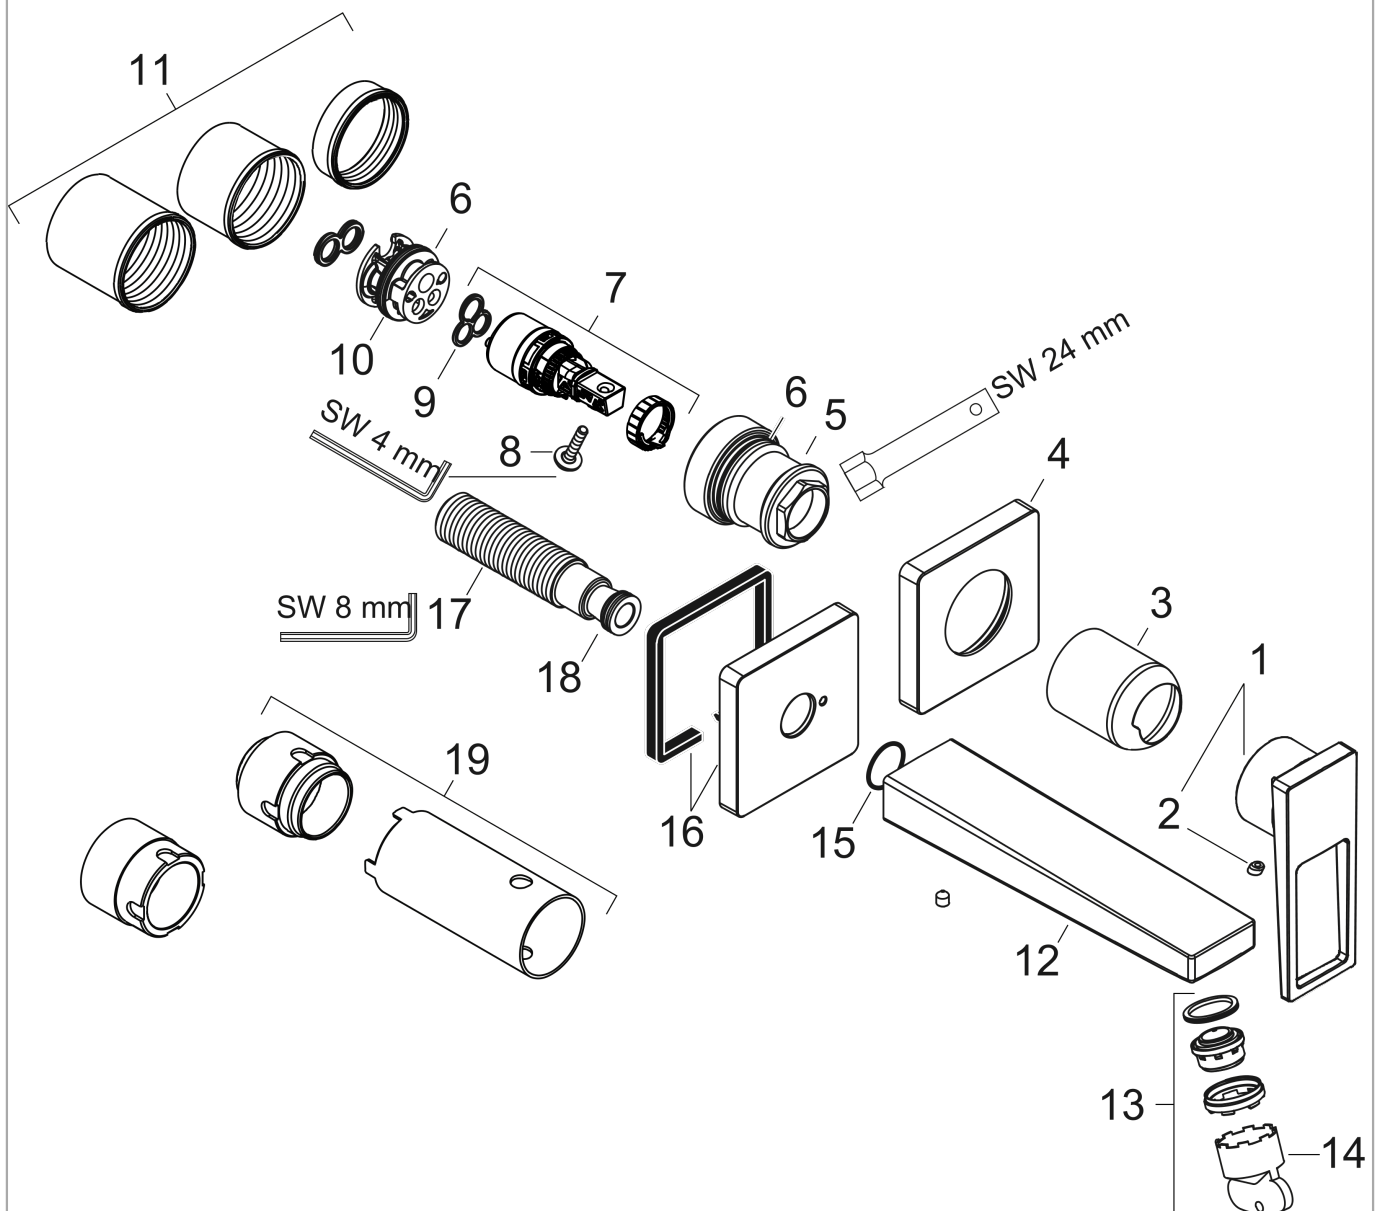

Metropol

ééngreeps wastafelmengkraan met beugelgreep afbouwdeel voor wandmontage, plaat,
voorsprong 165 mm en afvoerplug

Oppervlakte finish: **chrom** Artikelnummer: **74525000**

Beschrijving

- voorsprong uitloop 165 mm
- greepvariant: rechte greep
- vaste uitloop
- straalsoort: normale straal
- maximale doorstroomhoeveelheid bij 3 bar: 5 l/min
- keramisch kardoes
- zonder wastegarnituur, met afvoerplug (art.nr. 50001)
- materiaal afvoergarnituur: Metaal
- de greep kan rechts of links worden geplaatst, afhankelijk van de montage van het inbouwdeel
- Kiwa K6161_Mechanical Mixers EN817

ééngreeps wastafelmengkraan met beugelgreep afbouwdeel voor wandmontage, plaat, voorsprong 165 mm en afvoerplug

Oppervlakte finish: chroom Artikelnummer: 74525000

Explosietekening

Bouwjaar: >04/17

Metropol

ééngreeps wastafelmengkraan met beugelgreep afbouwdeel voor wandmontage, plaat,
voorsprong 165 mm en afvoerplug

Oppervlakte finish: **chrom** Artikelnummer: **74525000**

**Reserveonderdelenlijst**

Bouwjaar: >04/17

Regel	Beschrijving	Artikelnummer	Prijs incl. BTW	VE
1	greep	93164000	-	1
2	greepstop	96338000	-	1
3	huls	93053000	-	1
4	rozet voor greep	93161000	-	1
5	moer	93141000	-	1
6	O-ring 26x2	98147000	-	1
7	kardoes compl.	97685000	-	1
8	borgschroef	95140000	-	1
9	dichting	98865000	-	1
10	kardoesadapter	95634000	-	1
11	draadeind set	97971000	-	1
12	uitloop 165 mm	93165000	-	1
13	perlator M24x1 (5 l/min)	92996000	-	1
14	servicesleutel	95661000	-	1
15	O-ring 18x1,5	98231000	-	1
16	rozet voor uitloop	93162000	-	1
17	aansluiting G½	95626000	-	1
18	O-ring 13x2	98128000	-	1
19	verlengset 25 mm voor 13622180	31971000	-	1
a	Inbouwdelen	13622180	-	1
b	afvoer	50001000	-	1
c	adapter voor geruild aansluiting	93819000	-	1