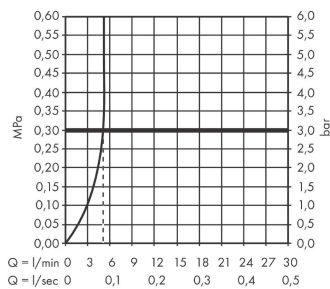

Doorstroomdiagram