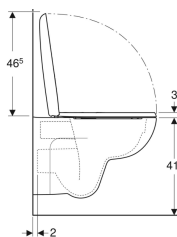

Geberit Renova set hang-wc diepspoeler, Rimfree, met wc-zitting

Voorbeeldafbeelding

Gebruiksdoelen

- Voor inbouwspoelreservoirs
- Voor drukspoeler

Eigenschappen

- Hangmodel
- Diepspoel-wc
- Rimfree
- Type 1, volledig volume 6 l, volgens EN 997
- Type 2 volgens EN 997
- Spoelt met 4,5 l

- Wc-zitting van Duroplast
- Verhoogde bovenkant keramiek 41 cm bij standaard bevestigingshoogte
- Bodemvrijheid 7 cm
- Wc-deksel overlappend

Technische gegevens

Materiaal | Sanitair keramiek

Leveringsomvang

- Keramische wc-pot
- Wc-zitting

Art. nr.	Kleur / oppervlak	B	H	T	Quick Release scharnieren	Soft-closing	Bevestiging	Scharniermateriaal	
500.801.00.1	Wit	37 cm	40.5 cm	54 cm	Ja	Ja	Van boven	Messing verchroomd	Nieuw