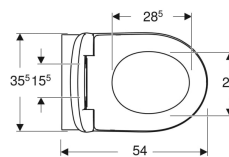

Geberit Renova set hang-wc diepspoeler, Rimfree, met wc-zitting

Voorbeeldafbeelding

Gebruiksdoelen

- Voor inbouwspoelreservoirs
- Voor drukspoeler

Eigenschappen

- Hangmodel
- Diepspoel-wc
- Rimfree
- Type 1, volledig volume 6 l, volgens EN 997
- Type 2 volgens EN 997
- Spoelt met 4,5 l

- Wc-zitting van Duroplast
- Verhoogde bovenkant keramiek 41 cm bij standaard bevestigingshoogte
- Bodemvrijheid 7 cm
- Wc-deksel overlappend

Technische gegevens

Materiaal | Sanitair keramiek

Leveringsomvang

- Keramische wc-pot
- Wc-zitting

Art. nr.	Kleur / oppervlak	B	H	T	Quick Release scharnieren	Soft-closing	Bevestiging	Scharniermateriaal	
500.801.00.1	Wit	37 cm	40.5 cm	54 cm	Ja	Ja	Van boven	Messing verchroomd	Nieuw