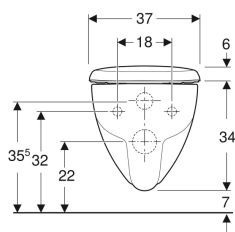

Geberit Renova set hang-wc diepspoeler, Rimfree, met wc-zitting

Voorbeeldafbeelding

Gebruiksdoelen

- Voor inbouwspoelreservoirs
- Voor drukspoeler

Eigenschappen

- Hangmodel
- Diepspoel-wc
- Rimfree
- Type 1, volledig volume 6 l, volgens EN 997
- Type 2 volgens EN 997
- Spoelt met 4,5 l

- Wc-zitting van Duroplast
- Verhoogde bovenkant keramiek 41 cm bij standaard bevestigingshoogte
- Bodemvrijheid 7 cm
- Wc-deksel overlappend

Technische gegevens

Materiaal | Sanitair keramiek

Leveringsomvang

- Keramische wc-pot
- Wc-zitting

Art. nr.	Kleur / oppervlak	B	H	T	Quick Release scharnieren	Soft-closing	Bevestiging	Scharniermateriaal	
500.801.00.1	Wit	37 cm	40.5 cm	54 cm	Ja	Ja	Van boven	Messing verchroomd	Nieuw