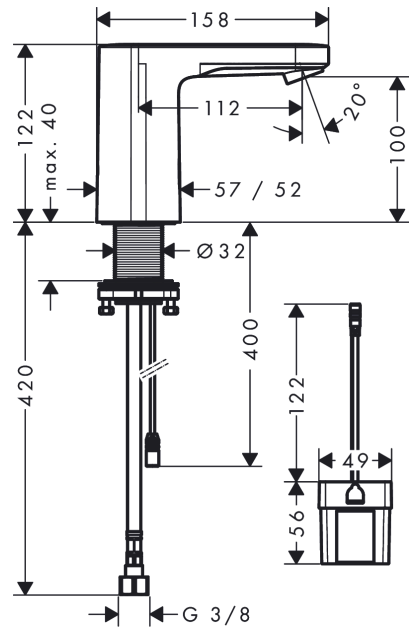

Maattekening