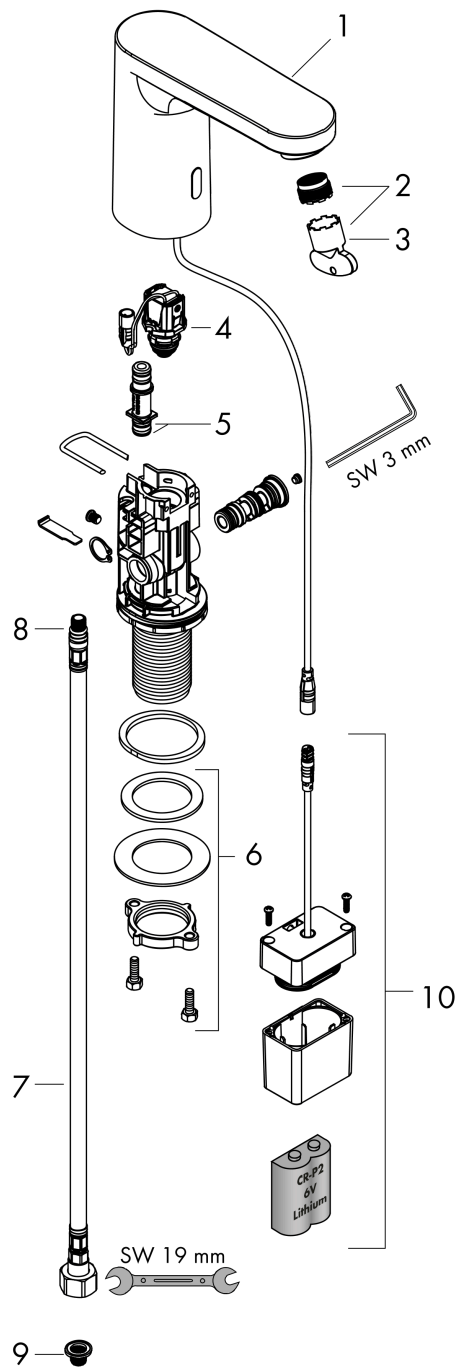

Productfoto

Maattekening

Doorstroombiagram

Vernis Blend
elektronische wastafelkraan koud water en batterij
 Oppervlakte finish: **chrom** Artikelnummer: **71503000**

Explosietekening

Bouwjaar: >05/21

Vernis Blend**elektronische wastafelkraan koud water en batterij**Oppervlakte finish: **chrom** Artikelnummer: **71503000****Reserveonderdelenlijst**

Bouwjaar: >05/21

Regel	Beschrijving	Artikelnummer	Prijs incl. BTW	VE
1	kranenkap	94468000	-	1
2	perlator M18x1 (5 l/min)	94451000	-	1
3	servicesleutel	93750000	-	1
4	magneetventiel	94453000	-	1
5	O-ring 8x1,5	98423000	-	1
6	schachtbevestigingsset compl. (Ø 32)	13961000	-	1
7	aansluitslang 450 mm M8x0,75 G3/8	93405000	-	1
8	O-ring 7x1,5	98422000	-	1
9	zeefdichting	95291000	-	1
10	batterijinzet	94455000	-	1
a	Thermostaat	15346000	-	1
b	schachtverlenging	13898000	-	1