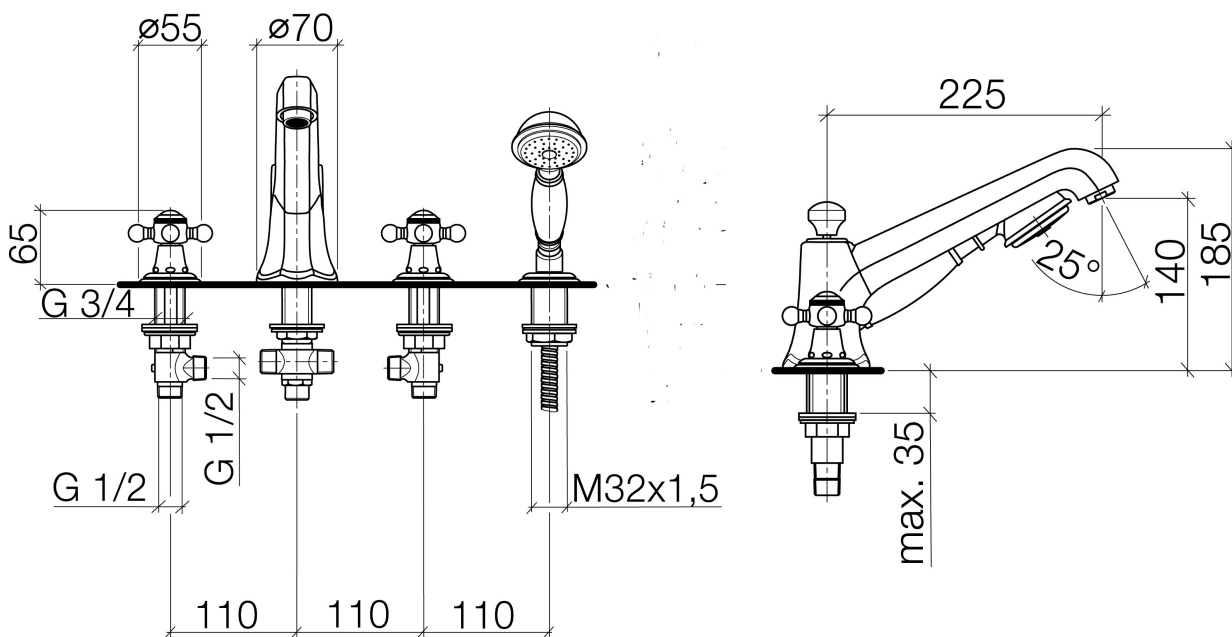

**ROBINET DE BAIGNOIRE  
MADISON**

SKU 173215

---

**ROBINET DE BAIGNOIRE  
MADISON**

SKU 173215

Matériel

laiton

Couleur

chromé

Caractéristiques

- mélangeur bain/douche
- 4 trous modèle à poser

Référence

27502360-00