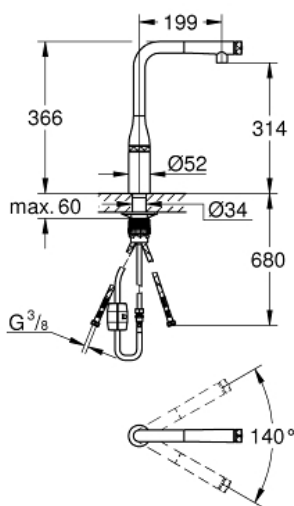

ESSENCE SMARTCONTROL

Keukenmengkraan met SmartControl

MODEL # 31615000

GROHE nv – sa
Leuvensesteenweg 369 | 1932 Zaventem
T: 02/223 17 60 | E-mail: info.be@grohe.com

Pure Freude
an Wasser

GROHE

Productnaam:
ESSENCE SMARTCONTROL
Keukenmengkraan met SmartControl

Productomschrijving:

ééngatsmontage

GROHE StarLight schitterende chroomafwerking
uittrekbare sproeier met laminaire straal

GROHE Magnetic Docking garandeert eenvoudig uittrekken
en terugplaatsen van de sproeikop

1 SmartControl knop voor aan-uit, draai voor aanpassen
volume
temperatuur aan te passen door aan de de ring op het
kraanlichaam te draaien

draaibare buisuitloop
draaibereik 140°
bescherming tegen terugstroming

flexibele aansluitslangen
GROHE Quickfix Plus snelle en eenvoudige montage - geen
gereedschap nodig

GROHE Zero gescheiden waterwegen – lood- en nikkelvrij

Kleur:

□ 31615000 chroom