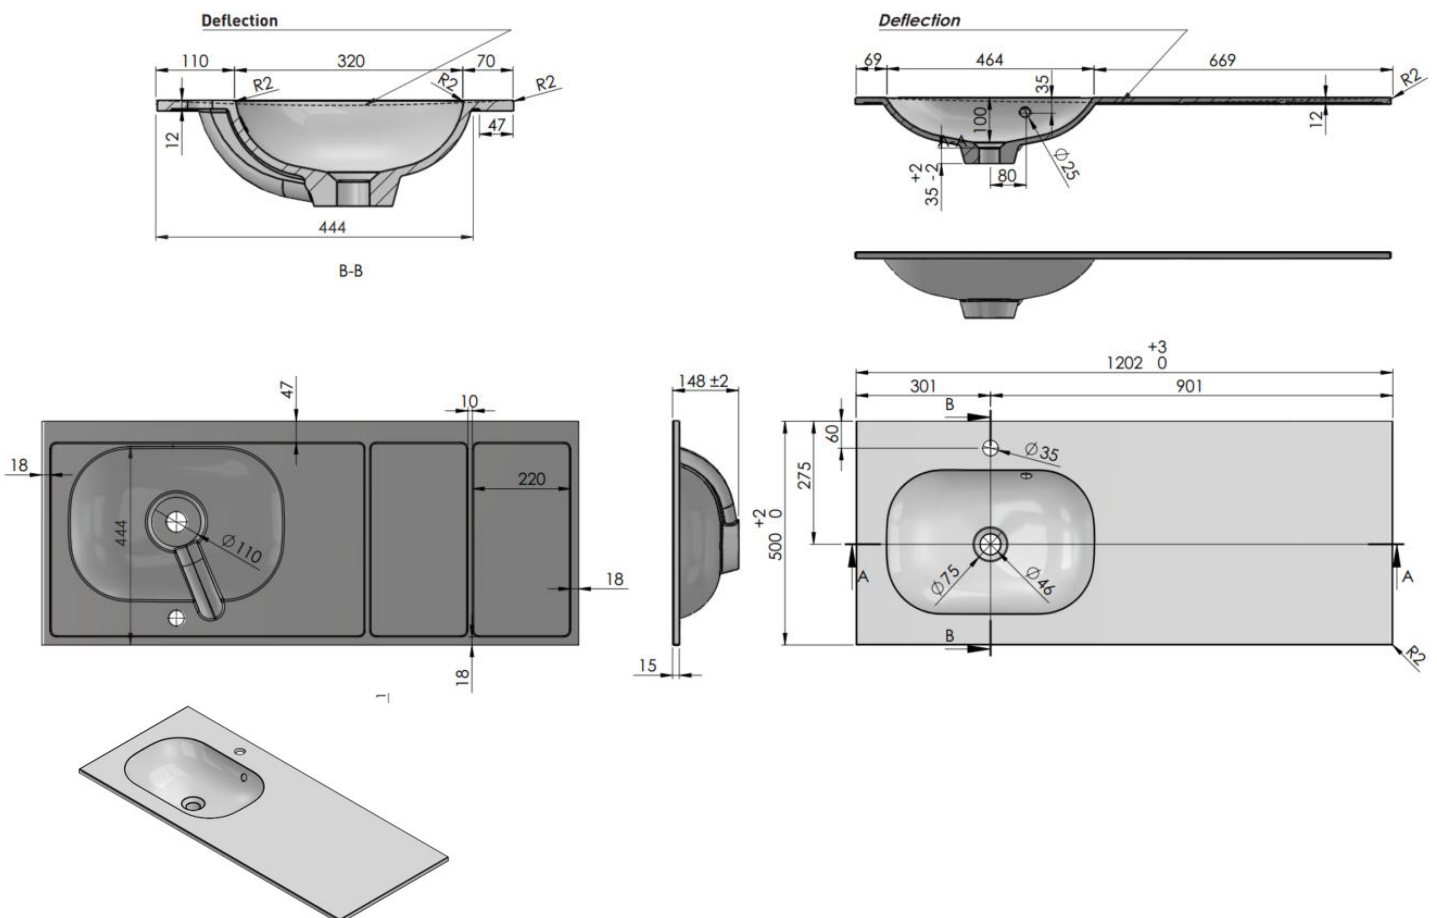

OVUM 2-0 – INTEGRALE TABLET - 1200 X 500 X 200 MM - LINKS

SKU 930948

AFBEELDING

MAATTEKENING

Type wastafel	Rechthoekig integrale tablet
Aantal wastafels	Enkel - Links
Materiaal	Mineraalmarmer
Kleur	Wit
Afwerking	Glanzend
Dikte tablet	2 cm
Diepte waskom	10 cm
Met geïntegreerd overloop	Ja
Met geïntegreerde kraangat	Ja
Kraangat diameter	35 mm
Met afvoer	Ja
Afvoer diameter	45 mm
Met waterdichte ring	Nee
Combinatie	Past op alle Van Marcke meubels
Behandeling	/
Gewicht	20.7 kg
Garantie	5 jaar
Extra's	/
Met bevestigingsmateriaal	Ja