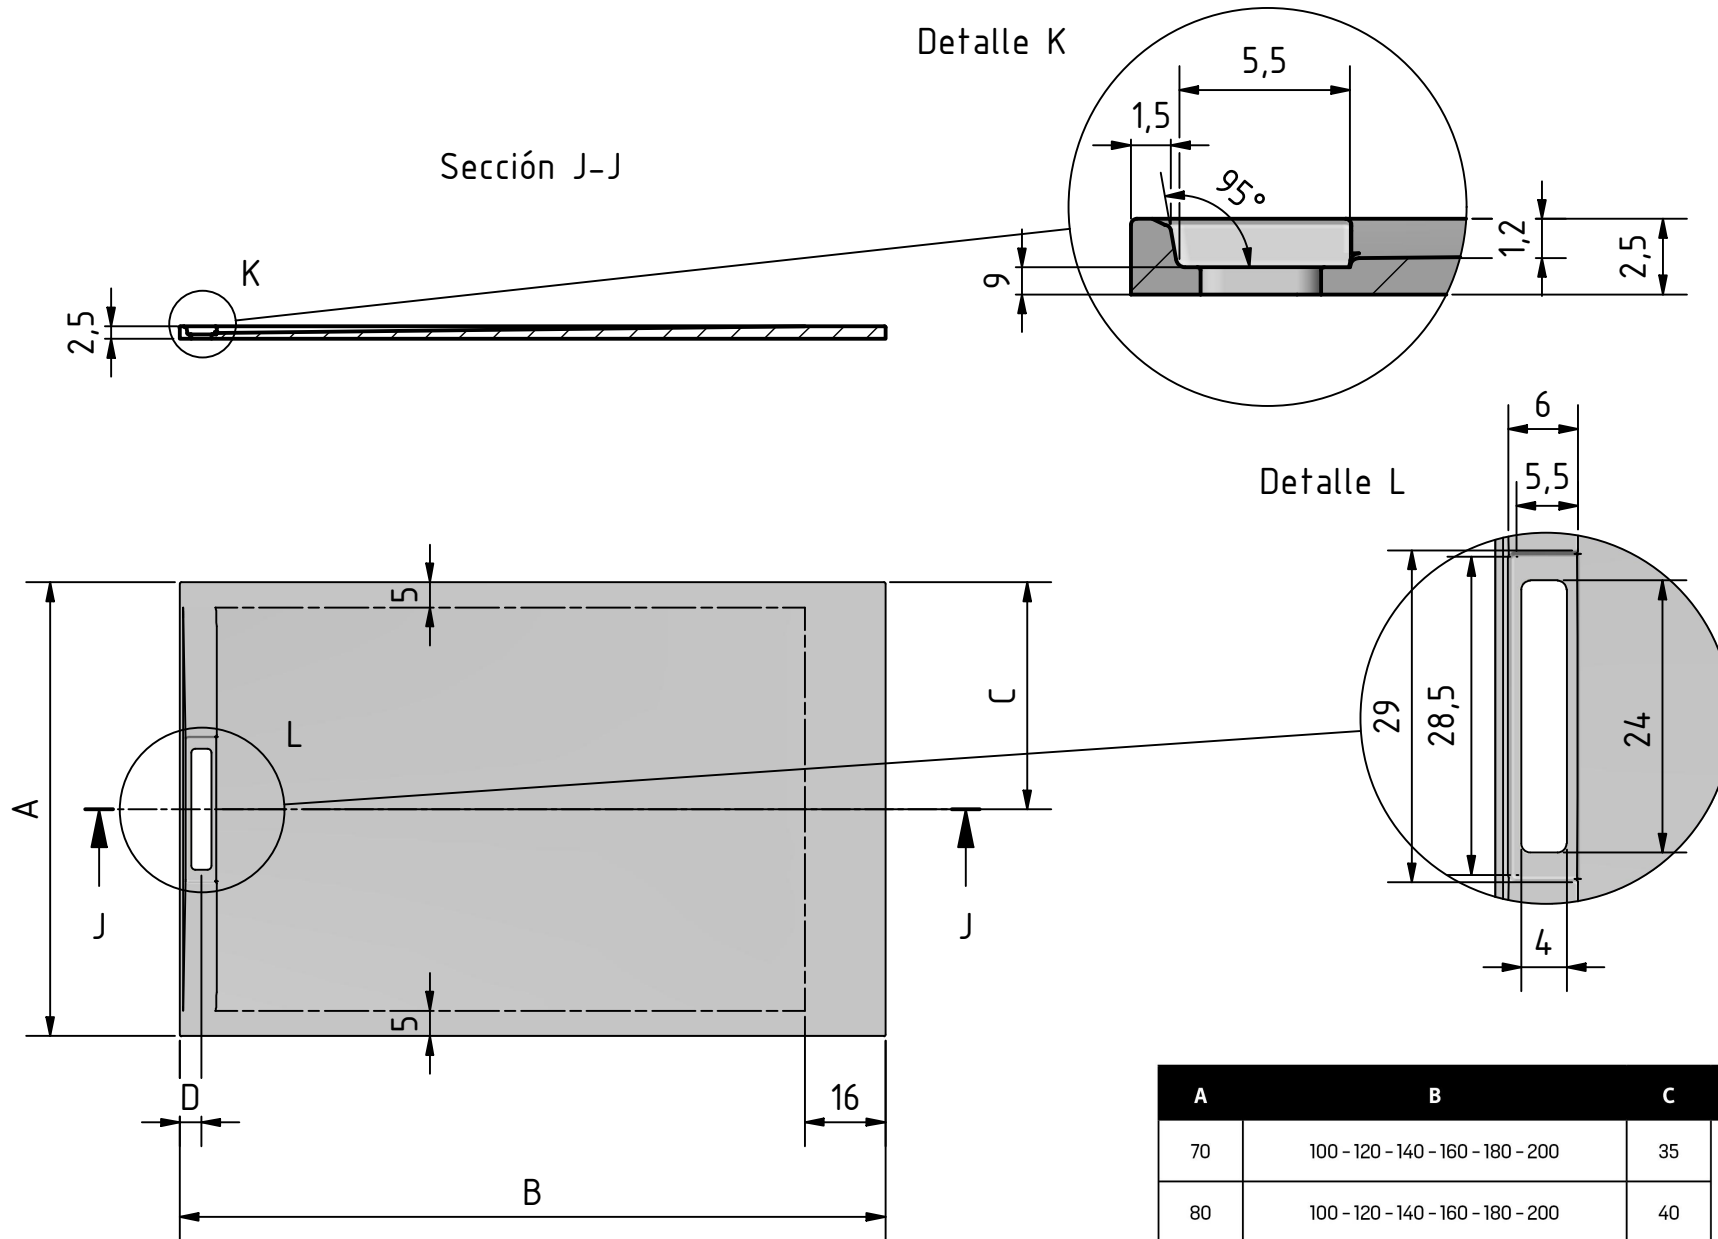

zenon

Ctra. Vila-real-Onda, Km. 1
12540 Vila-real, Castellón
(Spain)

Teléfono: +34 964 63 81 28
Fax: +34 964 62 61 01

info@zenonsolidsurface.com

Anotaciones:

A	B	C	D
70	100 - 120 - 140 - 160 - 180 - 200	35	4,6
80	100 - 120 - 140 - 160 - 180 - 200	40	
90	100 - 120 - 140 - 160 - 180 - 200	45	
100	100 - 120 - 140 - 160 - 180 - 200	50	

Fecha revisión

31/01/2024

Producto

Plato ducha
ESSENZA

Material

GEL COAT

cms

Dibujado por equipo
técnico Zenon