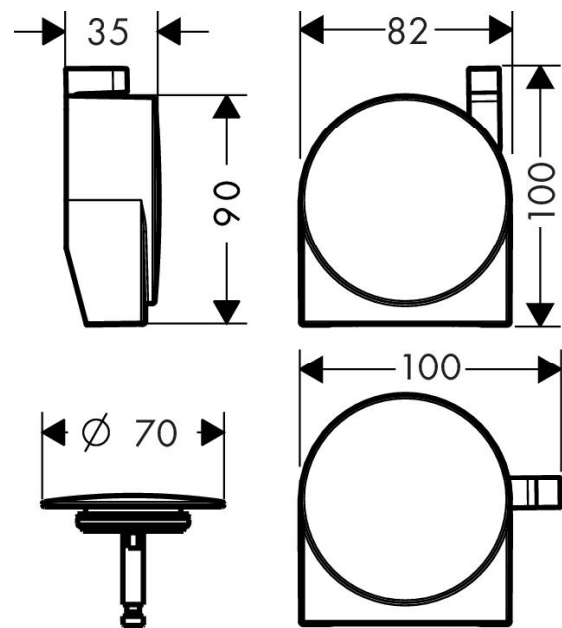

Exafill S afbouwdeel badvul-, overloop- en afvoergarnituur voor normale en grote baden
 Oppervlakken: **chrom** Artikelnummer: **58117000**

Beschrijving

- inclusief afdekking, stop
- geschikt voor kleine en normale baden
- brede watervalstraal
- perlator 30° verstelbaar
- max. waterdoorlaat 30 l/min
- Geluidsklasse: I
- Kiwa K6522_Fill- and overflow systems

Benodigd toebehoren

- Exafill S inbouwdeel voor normale baden (#58115XXX)
- Exafill S inbouwdeel voor grote baden (#58116XXX)

Optioneel toebehoren

- Flexibele aansluitslang (#58192XXX)

Technologie

Productfoto

Maattekening

Doorstroombiagram