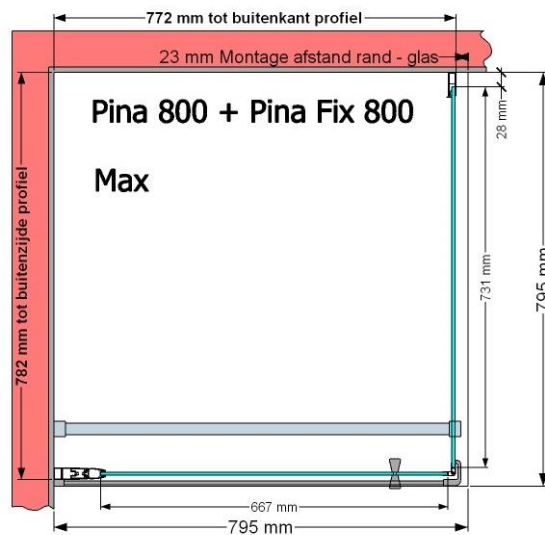

VAN MARCKE – PINA FIX – VASTE WAND – 80 CM

SKU 224540

AFBEELDING

MAATTEKENING

	SKU 224540
Type douchedeur	Vaste wand
Hoogte	200 cm
Materiaal profiel	Aluminium
Uitvoering profiel	Zwart
Uitvoering glas	Helder veiligheidsglas
Dikte glas	6 mm
Behandeling glas	Easy Clean
Draairichting	/
Inbouwmaat	775 - 795 mm
Instapbreedte	
Omkeerbaar	Ja
Liftfunctie	Nee
Greep	Nee
Magnetische sluiting	/
Keuringen	CE
Garantie	5 jaar
Frameloze	Nee
Met bevestigingsmateriaal	Ja