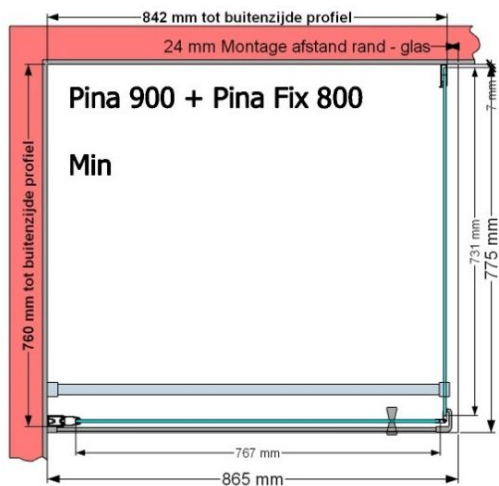

VAN MARCKE – PINA FIX – VASTE WAND – 80 CM

SKU 224540

AFBEELDING

MAATTEKENING

	SKU 224540
Type douchedeur	Vaste wand
Hoogte	200 cm
Materiaal profiel	Aluminium
Uitvoering profiel	Zwart
Uitvoering glas	Helder veiligheidsglas
Dikte glas	6 mm
Behandeling glas	Easy Clean
Draairichting	/
Inbouwmaat	775 - 795 mm
Instapbreedte	
Omkeerbaar	Ja
Liftfunctie	Nee
Greep	Nee
Magnetische sluiting	/
Keuringen	CE
Garantie	5 jaar
Frameloze	Nee
Met bevestigingsmateriaal	Ja