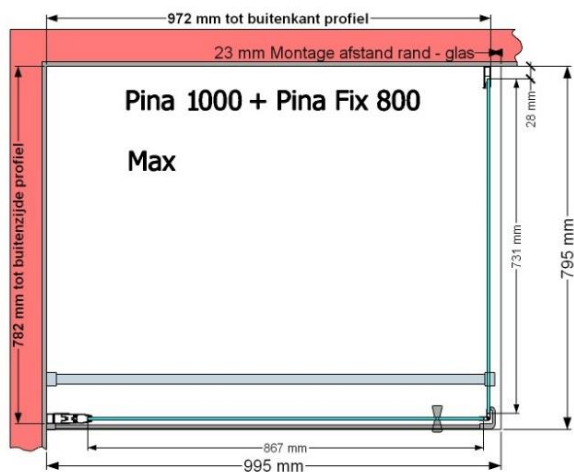

VAN MARCKE – PINA FIX – VASTE WAND – 80 CM

SKU 224540

AFBEELDING

MAATTEKENING

	SKU 224540
Type douchedeur	Vaste wand
Hoogte	200 cm
Materiaal profiel	Aluminium
Uitvoering profiel	Zwart
Uitvoering glas	Helder veiligheidsglas
Dikte glas	6 mm
Behandeling glas	Easy Clean
Draairichting	/
Inbouwmaat	775 - 795 mm
Instapbreedte	
Omkeerbaar	Ja
Liftfunctie	Nee
Greep	Nee
Magnetische sluiting	/
Keuringen	CE
Garantie	5 jaar
Frameloze	Nee
Met bevestigingsmateriaal	Ja