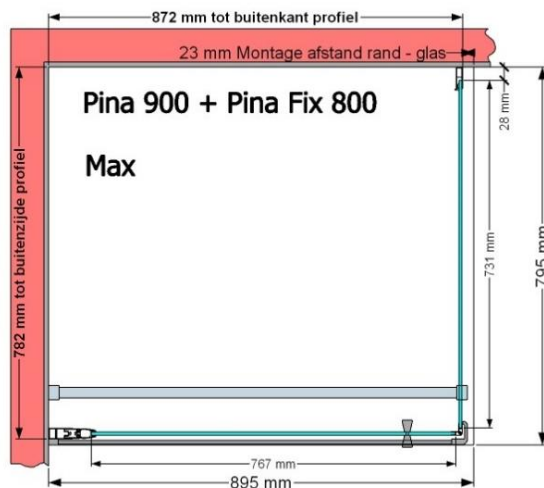

VAN MARCKE – PINA FIX – VASTE WAND – 80 CM

SKU 224540

AFBEELDING

MAATTEKENING

	SKU 224540
Type douchedeur	Vaste wand
Hoogte	200 cm
Materiaal profiel	Aluminium
Uitvoering profiel	Zwart
Uitvoering glas	Helder veiligheidsglas
Dikte glas	6 mm
Behandeling glas	Easy Clean
Draairichting	/
Inbouwmaat	775 - 795 mm
Instapbreedte	
Omkeerbaar	Ja
Liftfunctie	Nee
Greep	Nee
Magnetische sluiting	/
Keuringen	CE
Garantie	5 jaar
Frameloze	Nee
Met bevestigingsmateriaal	Ja