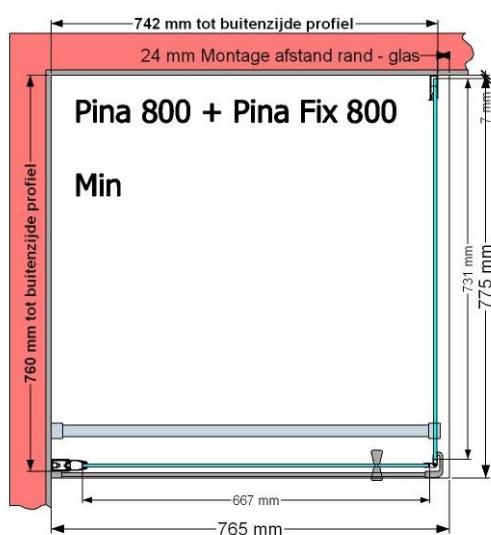

VAN MARCKE – PINA FIX – VASTE WAND – 80 CM

SKU 224540

AFBEELDING

MAATTEKENING

	SKU 224540
Type douchedeur	Vaste wand
Hoogte	200 cm
Materiaal profiel	Aluminium
Uitvoering profiel	Zwart
Uitvoering glas	Helder veiligheidsglas
Dikte glas	6 mm
Behandeling glas	Easy Clean
Draairichting	/
Inbouwmaat	775 - 795 mm
Instapbreedte	
Omkeerbaar	Ja
Liftfunctie	Nee
Greep	Nee
Magnetische sluiting	/
Keuringen	CE
Garantie	5 jaar
Frameloze	Nee
Met bevestigingsmateriaal	Ja