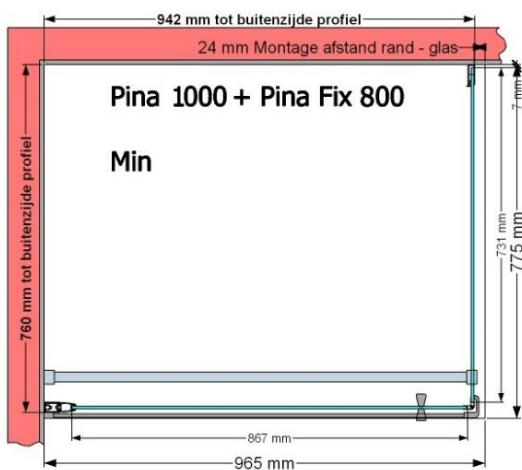

VAN MARCKE – PINA FIX – VASTE WAND – 80 CM

SKU 224540

AFBEELDING

MAATTEKENING

	SKU 224540
Type douchedeur	Vaste wand
Hoogte	200 cm
Materiaal profiel	Aluminium
Uitvoering profiel	Zwart
Uitvoering glas	Helder veiligheidsglas
Dikte glas	6 mm
Behandeling glas	Easy Clean
Draairichting	/
Inbouwmaat	775 - 795 mm
Instapbreedte	
Omkeerbaar	Ja
Liftfunctie	Nee
Greep	Nee
Magnetische sluiting	/
Keuringen	CE
Garantie	5 jaar
Frameloze	Nee
Met bevestigingsmateriaal	Ja