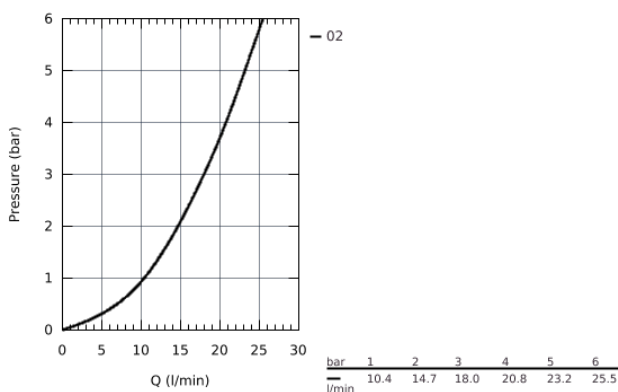

24 076 000 THERMOSTATISCHE DOUCHEMENGKRAAN VOOR SMARTBOX, VOOR 2 UITGANGEN MET GEÏNTEGREERDE AFSLUITKRAAN/OMSTELLER

PRODUCTOMSCHRIJVING

- alleen te gebruiken met ruwbouwset:
- GROHE Rapido SmartBox 35 600 000
-
- **GROHE TurboStat:** 2x sneller en 2x nauwkeuriger de gewenste temperatuur
- **GROHE StarLight** schitterende chroomafwerking
- wandrozet met **GROHE QuickFix**
(afgedekte rozet- en schachtdichting, afgedekte bevestiging)
- metalen rozet, na installatie 6° verstelbaar
- **GROHE SafeStop:** instelknop met veiligheidsblokkering bij 38°C
- **GROHE SafeStop Plus** optionele temperatuurbegrenzer op 43°C of 46°C
- **GROHE AquaDimmer,** geïntegreerde afsluitkraan/omsteller
- doorstroming:
uitgang B = 27 l/min
uitgang C = 30 l/min
- **let op:** zonder ruwbouwset

24 076 000 THERMOSTATISCHE DOUCHEMENGKRAAN VOOR SMARTBOX, VOOR 2 UITGANGEN MET GEÏNTEGREERDE AFSLUITKRAAN/OMSTELLER

24 076 000 THERMOSTATISCHE DOUCHEMENGKRAAN VOOR SMARTBOX, VOOR 2 UITGANGEN MET GEÏNTEGREERDE AFSLUITKRAAN/OMSTELLER