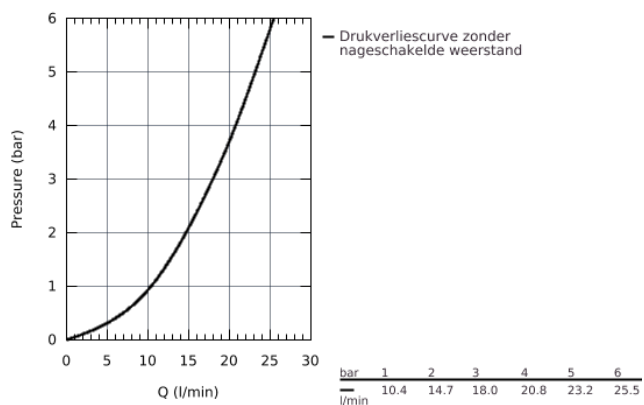

24 076 000 THERMOSTATISCHE DOUCHEMENGKRAAN VOOR SMARTBOX, VOOR 2 UITGANGEN MET GEÏNTEGREERDE AFSLUITKRAAN/OMSTELLER

PRODUCTOMSCHRIJVING

- alleen te gebruiken met ruwbouwset:
- GROHE Rapido SmartBox 35 600 000
-
- **GROHE TurboStat:** 2x sneller en 2x nauwkeuriger de gewenste temperatuur
- **GROHE StarLight** schitterende chroomafwerking
- wandrozet met **GROHE QuickFix**
(afgedekte rozet- en schachtdichting, afgedekte bevestiging)
- metalen rozet, na installatie 6° verstelbaar
- **GROHE SafeStop:** instelknop met veiligheidsblokkering bij 38°C
- **GROHE SafeStop Plus** optionele temperatuurbegrenzer op 43°C of 46°C
- **GROHE AquaDimmer,** geïntegreerde afsluitkraan/omsteller
- doorstroming:
uitgang B = 27 l/min
uitgang C = 30 l/min
- **let op:** zonder ruwbouwset

24 076 000 THERMOSTATISCHE DOUCHEMENGKRAAN VOOR SMARTBOX, VOOR 2 UITGANGEN MET GEÏNTEGREERDE AFSLUITKRAAN/OMSTELLER

24 076 000 THERMOSTATISCHE DOUCHEMENGKRAAN VOOR SMARTBOX, VOOR 2 UITGANGEN MET GEÏNTEGREERDE AFSLUITKRAAN/OMSTELLER