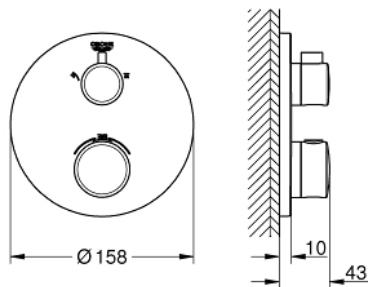

24 076 000 THERMOSTATISCHE DOUCHEMENGKRAAN VOOR SMARTBOX, VOOR 2 UITGANGEN MET GEÏNTEGREERDE AFSLUITKRAAN/OMSTELLER

PRODUCTOMSCHRIJVING

- alleen te gebruiken met ruwbouwset:
- GROHE Rapido SmartBox 35 600 000
-
- **GROHE TurboStat:** 2x sneller en 2x nauwkeuriger de gewenste temperatuur
- **GROHE StarLight** schitterende chroomafwerking
- wandrozet met **GROHE QuickFix**
(afgedekte rozet- en schachtdichting, afgedekte bevestiging)
- metalen rozet, na installatie 6° verstelbaar
- **GROHE SafeStop:** instelknop met veiligheidsblokkering bij 38°C
- **GROHE SafeStop Plus** optionele temperatuurbegrenzer op 43°C of 46°C
- **GROHE AquaDimmer,** geïntegreerde afsluitkraan/omsteller
- doorstroming:
uitgang B = 27 l/min
uitgang C = 30 l/min
- **let op:** zonder ruwbouwset

RESERVEONDERDELEN

- 1: Temperatuurgreep (Bestelnummer 49082000)
 - 2: Montageplaat (Bestelnummer 49080000)
 - 3: Rozet (Bestelnummer 49074000)
 - 4: Volumegreep (Bestelnummer 49081000)
 - 5: Aquadimmer (Bestelnummer 49084000)
 - 6: Compact-thermoelement 3/4" (Bestelnummer 49028000)
 - 7: Terugslagklep set (Bestelnummer 49085000)
 - 8: Dichting (Bestelnummer 48360000)
 - 9: GROHE TurboStat kardoes 3/4" (Bestelnummer 49003000)*
 - 10: Pijpsleutel (Bestelnummer 49059000)*
 - 11: Afsluiters (voor service doeleinden) (Bestelnummer 1405300M)*
 - 12: GROHE Rapido SmartBox verlenging 25mm (Bestelnummer 14058000)*
- * Optionele accessoires