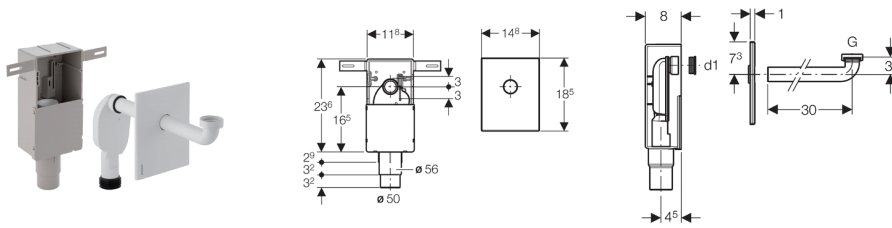

Geberit inbouwsifon voor wastafel, met inbouwdoos en afwerkset, uitgang horizontaal

Gebruik

- Voor verdoken montage
- Voor metselwerk
- Geschikt voor toegankelijk bouwen
- Voor inbouwmontage
- Voor ziekenhuiswastafels

Technische gegevens

Waterslot	50 mm
Materiaal	Kunststof

Geleverd met

- Aansluitbocht \varnothing 32 mm
- Afdekplaat
- Inbouwdoos
- Inbouwsifon
- Dichtingen
- Ruwbouwbescherming
- Bevestigingsmateriaal

Artikel

Art. nr.	Kleur	Oppervlak	d, \varnothing [mm]	G ["]	d1, \varnothing [mm]
151.120.11.1	Alpien wit		50-56	1 1/4	32
151.120.21.1		Glansverchromd	50-56	1 1/4	32
151.121.00.1		Roestvrij staal	50-56	1 1/4	32

Toebehoren

- Afvoerplug met overloopbuis, voor Geberit inbouwsifon voor wastafel