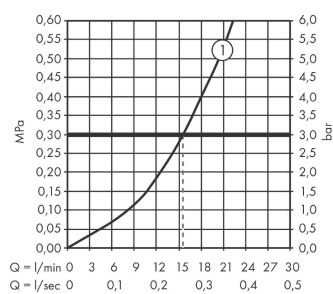

Vernis Shape

ééngreeps douchekraan opbouw

Oppervlakte finish: **chrom** Artikelnummer: **71650000**

Beschrijving

- 1 functie
- maximale doorstroomhoeveelheid bij 3 bar: 15,7 l/min
- keramisch kardoos
- temperatuurbegrenzing instelbaar
- terugslagklep
- G 1/2 slangaansluiting (universeel)
- minimale bedrijfsdruk: 1 bar
- maximale bedrijfsdruk: 10 bar
- Kiwa K6161_Mechanical Mixers EN817

Artikeldetails

Vrijblijvende advies verkoopprijs excl. BTW	102,10 €
Vrijblijvende advies verkoopprijs incl. BTW	123,54 €

Productfoto

Maattekening

Doorstroomdiagram

Shower outlet with 1B-resistance

Vernis Shape