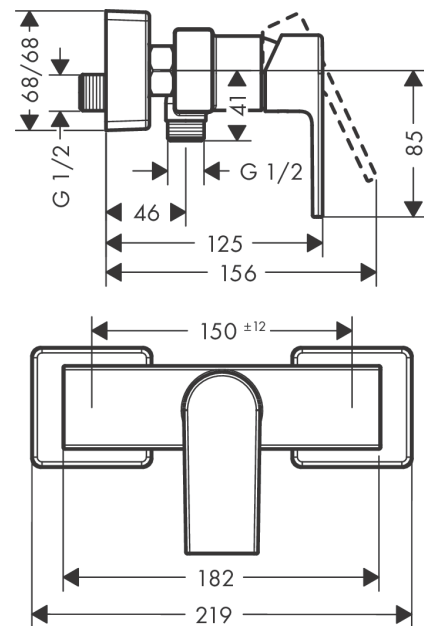

Vernis Shape

ééngreeps douchekraan opbouw

Oppervlakte finish: **chrom** Artikelnummer: **71650000**

Beschrijving

- 1 functie
- maximale doorstroomhoeveelheid bij 3 bar: 15,7 l/min
- keramisch kardoos
- temperatuurbegrenzing instelbaar
- terugslagklep
- G 1/2 slangaansluiting (universeel)
- minimale bedrijfsdruk: 1 bar
- maximale bedrijfsdruk: 10 bar
- Kiwa K6161_Mechanical Mixers EN817

Artikeldetails

Vrijblijvende advies verkoopprijs excl. BTW	102,10 €
Vrijblijvende advies verkoopprijs incl. BTW	123,54 €

Productfoto

Maattekening

Doorstroomdiagram

Shower outlet with 1B-resistance

Vernis Shape

ééngreeps douchekraan opbouw

Oppervlakte finish: **chrom** Artikelnummer: **71650000**

Explosietekening

Bouwjaar: >04/21

Vernis Shape**ééngreeps douchekraan opbouw**Oppervlakte finish: **chrom** Artikelnummer: **71650000****Reserveonderdelenlijst**

Bouwjaar: >04/21

Regel	Beschrijving	Artikelnummer	Prijs incl. BTW	VE
1	greep	93719000	-	1
2	greepstop	96338000	-	1
3	afdekkap	93716000	-	1
4	moer	93717000	-	1
5	kardoes compl.	92730000	-	1
6	borgschroef	95140000	-	1
7	dichting	95008000	-	1
8	terugslagklepset DW 15	94074000	-	1
9	aansluiting G½	93767000	-	1
10	O-ring 16x2	98133000	-	1
11	zeefdichting	96922000	-	1
12	rozet	93879000	-	1
13	S-koppelingenset (±12 mm)	94140000	-	1
14	slagdemper	96429000	-	1