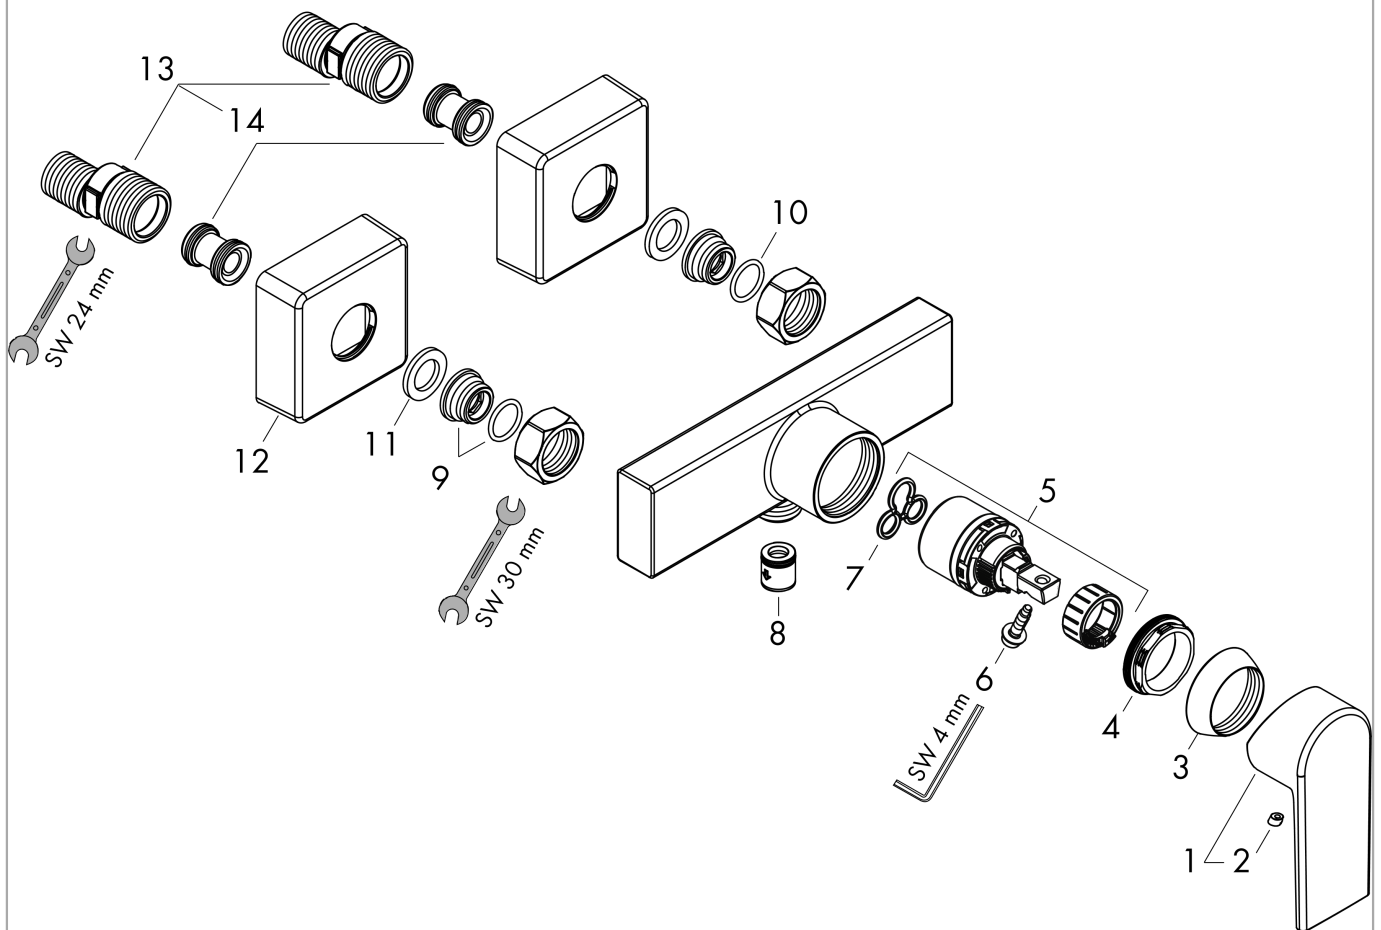

Vernis Shape

ééngreeps douchekraan opbouw

Oppervlakte finish: **chrom** Artikelnummer: **71650000**

Beschrijving

- 1 functie
- maximale doorstroomhoeveelheid bij 3 bar: 15,7 l/min
- keramisch kardoos
- temperatuurbegrenzing instelbaar
- terugslagklep
- G 1/2 slangaansluiting (universeel)
- minimale bedrijfsdruk: 1 bar
- maximale bedrijfsdruk: 10 bar
- Kiwa K6161_Mechanical Mixers EN817

Artikeldetails

Vrijblijvende advies verkoopprijs excl. BTW	102,10 €
Vrijblijvende advies verkoopprijs incl. BTW	123,54 €

Productfoto

Maattekening

Doorstroomdiagram

Shower outlet with 1B-resistance

Vernis Shape

ééngreeps douchekraan opbouw

Oppervlakte finish: **chrom** Artikelnummer: **71650000**

Explosietekening

Bouwjaar: >04/21

Vernis Shape**ééngreeps douchekraan opbouw**Oppervlakte finish: **chrom** Artikelnummer: **71650000****Reserveonderdelenlijst**

Bouwjaar: >04/21

Regel	Beschrijving	Artikelnummer	Prijs incl. BTW	VE
1	greep	93719000	-	1
2	greepstop	96338000	-	1
3	afdekkap	93716000	-	1
4	moer	93717000	-	1
5	kardoes compl.	92730000	-	1
6	borgschroef	95140000	-	1
7	dichting	95008000	-	1
8	terugslagklepset DW 15	94074000	-	1
9	aansluiting G½	93767000	-	1
10	O-ring 16x2	98133000	-	1
11	zeefdichting	96922000	-	1
12	rozet	93879000	-	1
13	S-koppelingenset (±12 mm)	94140000	-	1
14	slagdemper	96429000	-	1