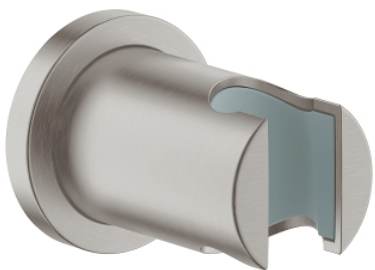

RAINSHOWER
Wanddouchehouder

MODEL # 27074DC0

GROHE nv – sa
Leuvensesteenweg 369 | 1932 Zaventem
T: 02/223 17 60 | E-mail: info.be@grohe.com

Pure Freude
an Wasser

GROHE

Productnaam:
RAINSHOWER
Wanddouchehouder

Productomschrijving:
niet verstelbaar
met ronde rozet
GROHE StarLight schitterende afwerking

Kleur:
 27074DC0 supersteel