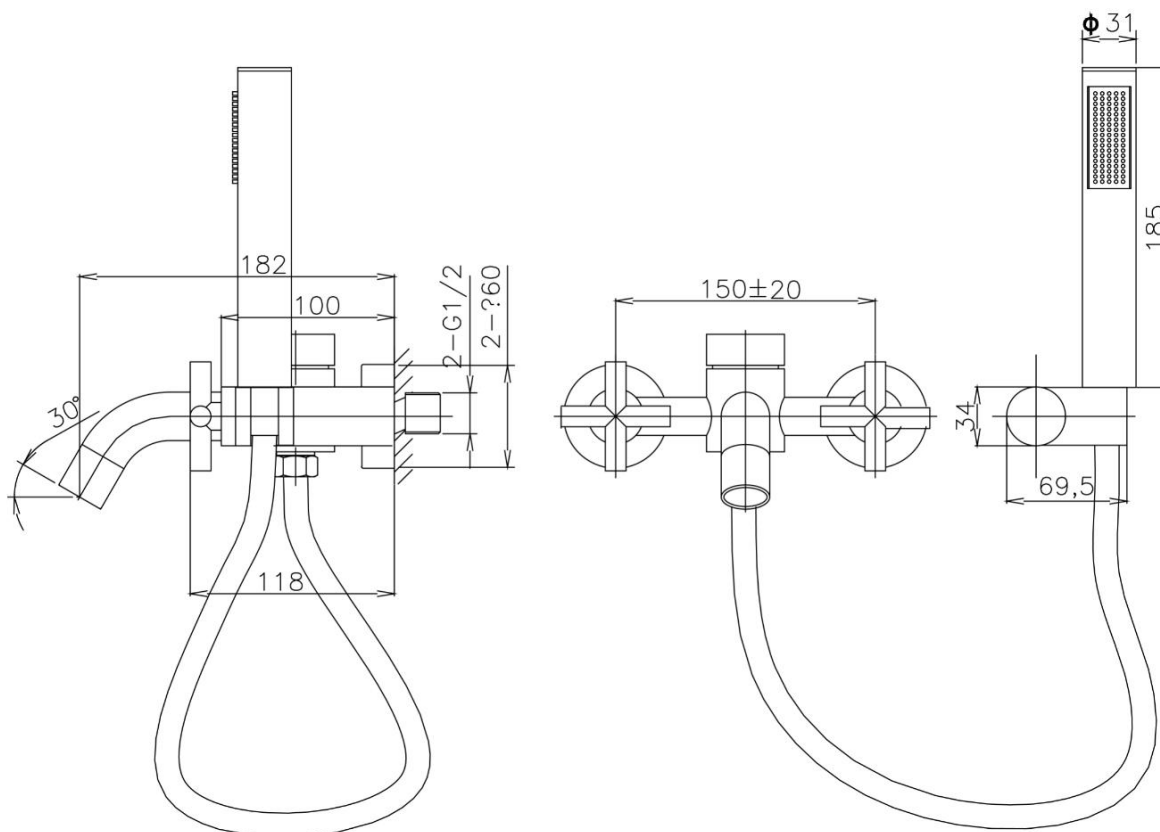

DIONA – 2-GREEPS BADMENGKRAAN MET DOUCHEGARNITUUR

SKU 157265

DIONA – 2-GREEPS BADMENGKRAAN MET DOUCHEGARNITUUR

SKU 157265

<u>Afmetingen:</u>	asafstand: 150 mm
<u>Materiaal:</u>	messing
<u>Kleur:</u>	chrom
<u>Bevestiging:</u>	wandmontage
<u>Kenmerken:</u>	- 2-greepsmengkraan voor bad/douche - met kruisgrepen - met handdouchegarnituur - Belgaqua gekeurd