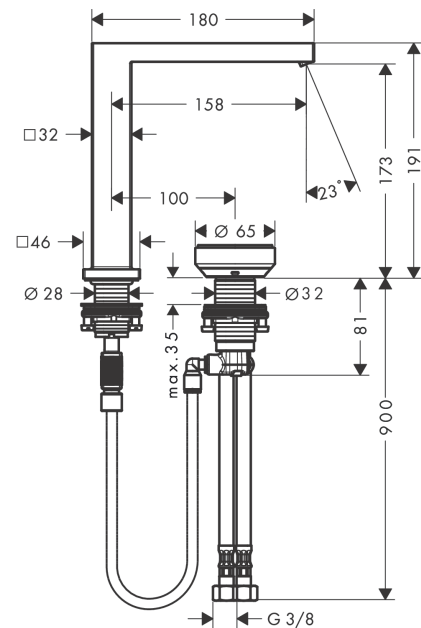

#### Beschrijving

- ComfortZone 150
- voorsprong uitloop 158 mm
- uitloophoogte: 173 mm
- vaste uitloop
- straalsoort: WaterfallStream
- maximale doorstroomhoeveelheid bij 3 bar: 4 l/min
- Select kadoes met temperatuurregeling
- comfortabele bediening draai- en duwbeweging
- materiaal bedieningselement: metalen behuizing, veiligheidsglas
- zonder wastegarnituur, met afvoerplug (art.nr. 50001)
- materiaal afvoergarnituur: Metaal
- flexibele positionering van het bedieningselement mogelijk
- koud water met de greep in de middenpositie, bespaart energie en kosten
- geen vervuiling van de afvoer door watervlekken
- quick-connect-slang
- EU taxonomie: max 6l/min - substantiële bijdrage (SC) mogelijk

#### Maattekening

**Tecturis E**  
**2-gats wastafelkraan 150 CoolStart met waste**  
 Oppervlakte finish: **mat zwart**    Artikelnummer: **73053670**

**Doorstroomdiagram**

**Tecturis E**  
**2-gats wastafelkraan 150 CoolStart met waste**  
Oppervlakte finish: **mat zwart**    Artikelnummer: **73053670**