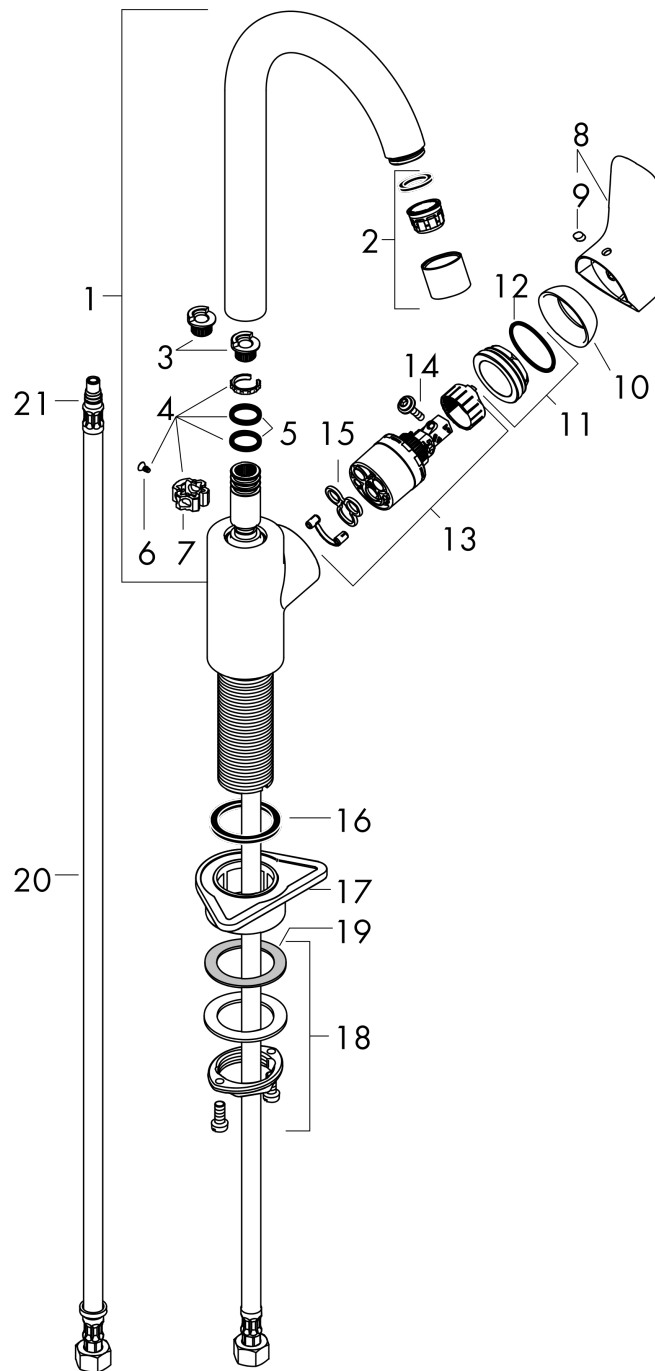

Logis M31

ééngreeps keukenmengkraan 260

Oppervlak: **chrom** Artikelnummer: **71835000**

Beschrijving

- draaibereik 110°, 150° of 360°, instelbaar in 3 standen
- normale straal
- maximale doorstroomhoeveelheid bij 3 bar: 12 l/min
- keramisch kardoes
- eenvoudige montage dankzij de G 3/8 flexibele aansluitslangen
- Kiwa K6161_Mechanical Mixers EN817

Artikeldetails

Vrijblijvende advies
verkoopprijs excl. BTW 176,20 €

Vrijblijvende advies
verkoopprijs incl. BTW 213,20 €

Technologie

Productfoto

Maattekening

Doorstroomdiagram

Logis M31
 ééngreeps keukenmengkraan 260
 Oppervlak: chroom Artikelnummer: 71835000

Explosietekening

Bouwjaar: >02/15

Logis M31

ééngreeps keukenmengkraan 260

Oppervlak: **chrom** Artikelnummer: **71835000**

Reserveonderdelenlijst

Bouwjaar: >02/15

Regel	Beschrijving	Artikelnummer	Prijs incl. BTW	VE
1	uitloop compl.	92223000	85,55 €	1
2	perlator M22x1 (15 l/min)	92368000	22,39 €	1
3	aanslagringset (110° / 150°)	98486000	14,04 €	1
4	dichtingsset	92646000	17,91 €	1
5	O-Ring 14x2,5	98189000	2,90 €	1
6	schroef	97662000	8,11 €	1
7	axialring	97558000	2,90 €	1
8	greep	92224000	44,65 €	1
9	greepstop	96338000	2,90 €	1
10	afdekkap	95498000	8,11 €	1
11	moer	97209000	14,04 €	1
12	O-Ring 32x2	98193000	2,90 €	1
13	kardoes compl.	92730000	55,90 €	1
14	borgschroef	95140000	4,96 €	1
15	dichting	95008000	8,11 €	1
16	vlakdichting	98749000	4,96 €	1
17	bevestigingsmateriaal	97523000	4,96 €	1
18	schachtbevestigingsset compl. (Ø 34)	95049000	14,04 €	1
19	stelring	97548000	2,90 €	1
20	aansluitslang 600 mm M8x0,75 G3/8	96556000	22,39 €	1
21	O-ring 7x1,5	98422000	2,90 €	1