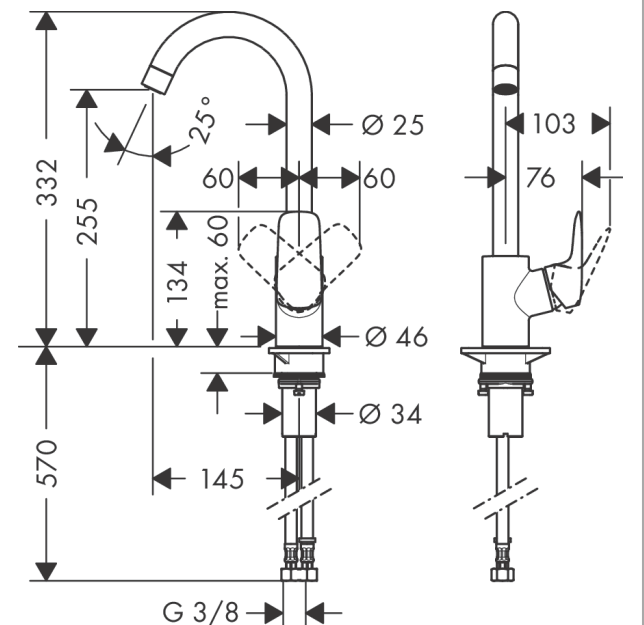

Logis M31

ééngreeps keukenmengkraan 260

Oppervlak: **chrom** Artikelnummer: **71835000**

Beschrijving

- draaibereik 110°, 150° of 360°, instelbaar in 3 standen
- normale straal
- maximale doorstroomhoeveelheid bij 3 bar: 12 l/min
- keramisch kardoes
- eenvoudige montage dankzij de G 3/8 flexibele aansluitslangen
- Kiwa K6161_Mechanical Mixers EN817

Artikeldetails

Vrijblijvende advies
verkoopprijs excl. BTW 176,20 €

Vrijblijvende advies
verkoopprijs incl. BTW 213,20 €

Technologie

Productfoto

Maattekening

Doorstroomdiagram

Logis M31
 ééngreeps keukenmengkraan 260
 Oppervlak: chroom Artikelnummer: 71835000

Explosietekening

Bouwjaar: >02/15

Logis M31

ééngreeps keukenmengkraan 260

Oppervlak: **chrom** Artikelnummer: **71835000**

Reserveonderdelenlijst

Bouwjaar: >02/15

Regel	Beschrijving	Artikelnummer	Prijs incl. BTW	VE
1	uitloop compl.	92223000	85,55 €	1
2	perlator M22x1 (15 l/min)	92368000	22,39 €	1
3	aanslagringset (110° / 150°)	98486000	14,04 €	1
4	dichtingsset	92646000	17,91 €	1
5	O-Ring 14x2,5	98189000	2,90 €	1
6	schroef	97662000	8,11 €	1
7	axialring	97558000	2,90 €	1
8	greep	92224000	44,65 €	1
9	greepstop	96338000	2,90 €	1
10	afdekkap	95498000	8,11 €	1
11	moer	97209000	14,04 €	1
12	O-Ring 32x2	98193000	2,90 €	1
13	kardoes compl.	92730000	55,90 €	1
14	borgschroef	95140000	4,96 €	1
15	dichting	95008000	8,11 €	1
16	vlakdichting	98749000	4,96 €	1
17	bevestigingsmateriaal	97523000	4,96 €	1
18	schachtbevestigingsset compl. (Ø 34)	95049000	14,04 €	1
19	stelring	97548000	2,90 €	1
20	aansluitslang 600 mm M8x0,75 G3/8	96556000	22,39 €	1
21	O-ring 7x1,5	98422000	2,90 €	1