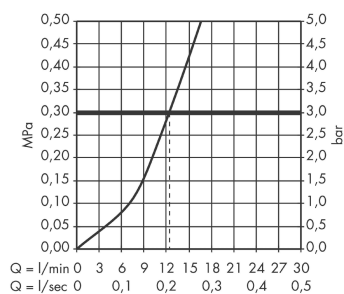

Artikeldetails

Vrijblijvende advies
verkoopprijs excl. BTW 176,20 €

Vrijblijvende advies
verkoopprijs incl. BTW 213,20 €

Technologie

Productfoto

Maattekening

Doorstroomdiagram

Logis M31
 ééngreeps keukenmengkraan 260
 Oppervlak: chroom Artikelnummer: 71835000