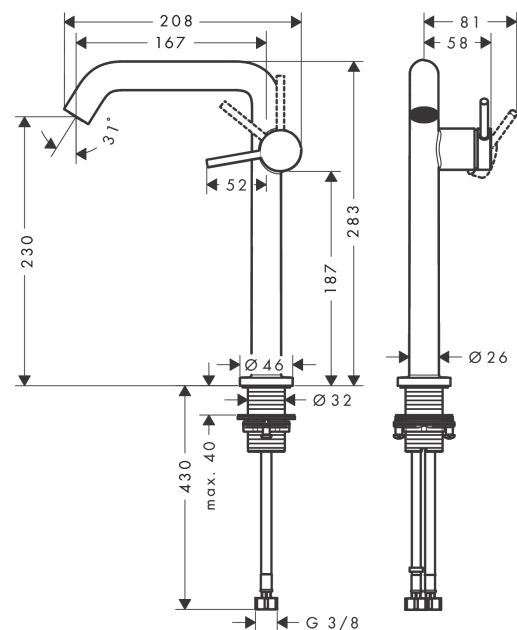

Tecturis S

ééngreeps wastafelkraan 240 Fine CoolStart voor waskommen, zonder waste

Oppervlakte finish: **chrom** Artikelnummer: **73372000**

Beschrijving

- ComfortZone 240
- voorsprong uitloop 167 mm
- uitloophoogte: 230 mm
- greepvariant: rechte greep
- vaste uitloop
- straalsoort: normale straal
- maximale doorstroomhoeveelheid bij 3 bar: 4 l/min
- keramisch kardoes
- koud water met de greep in de middenpositie, bespaart energie en kosten
- EU taxonomie: max 6l/min - substantiële bijdrage (SC) mogelijk

Artikeldetails

Vrijblijvende advies verkoopprijs excl. BTW 280,90 €

Vrijblijvende advies verkoopprijs incl. BTW 339,89 €

Technologie

Designprijzen

Productfoto

Maattekening

Doorstroomdiagram