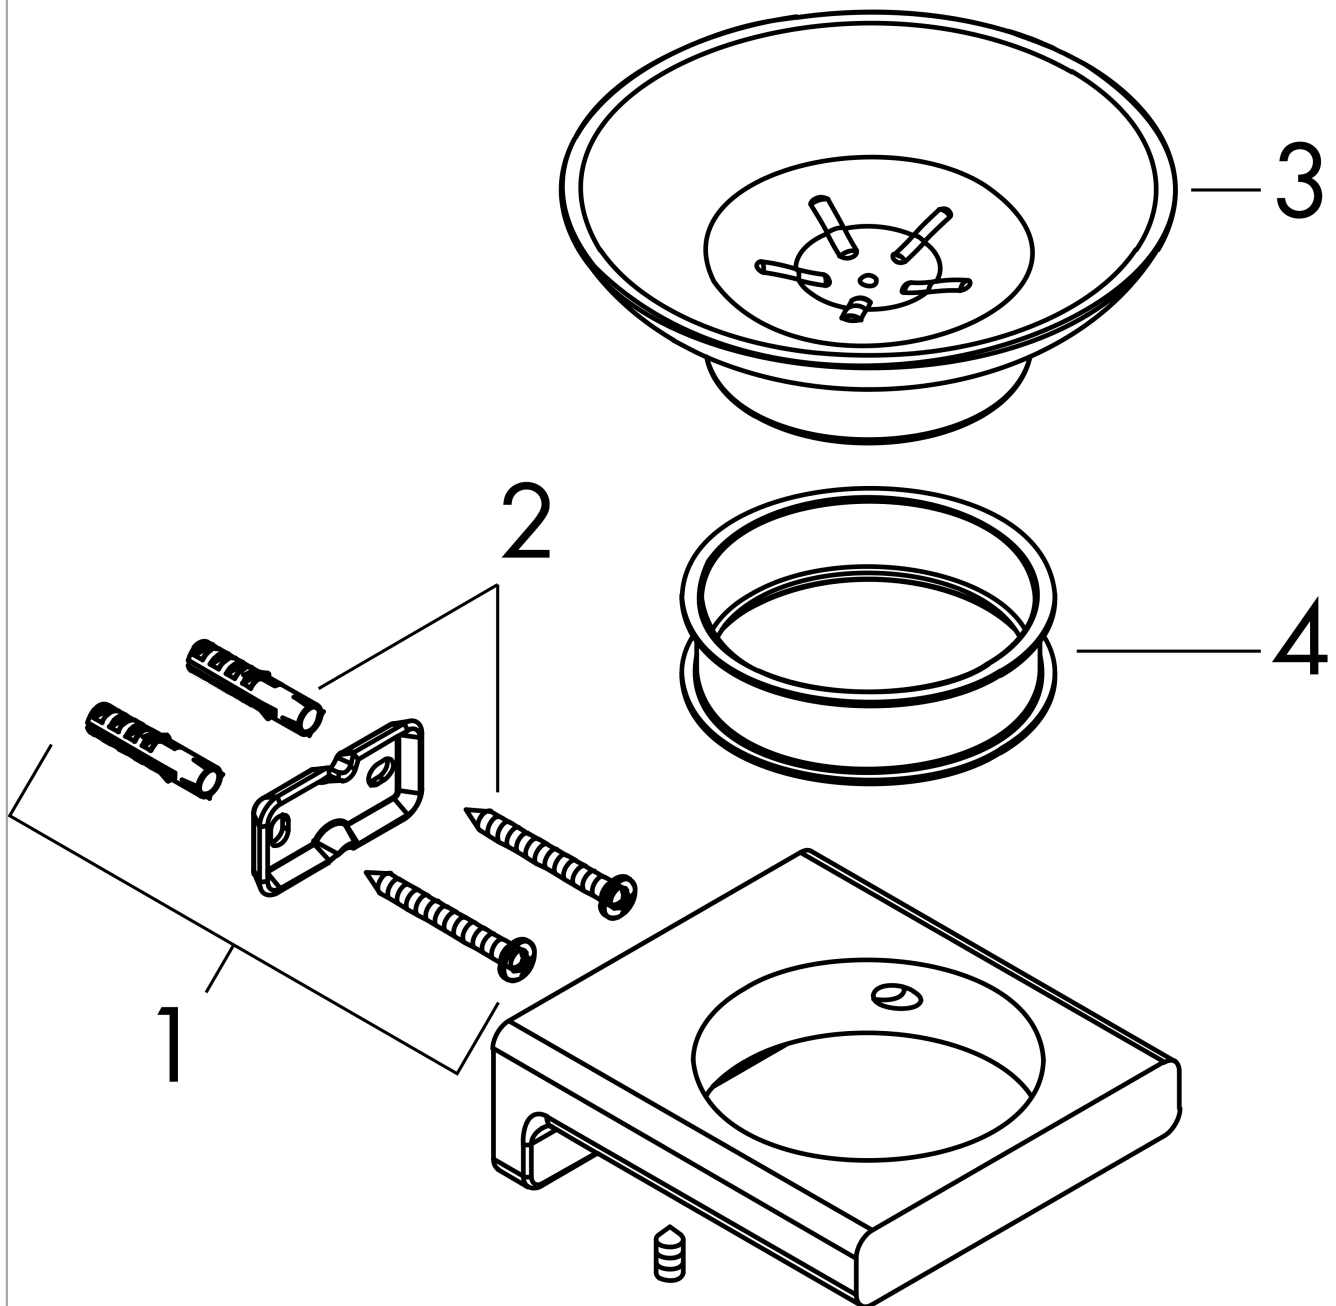

AddStoris zeepschaal

Oppervlak: **Polished Gold Optic** Artikelnummer: **41746990**

Beschrijving

- wandmontage
- materiaal inkeping: mat glas
- houder materiaal: Metaal
- met bevestigingsmateriaal
- verborgen bevestiging
- boorafstand: 26 mm
- diameter boorgat: 6 mm

Artikeldetails

Vrijblijvende advies
verkoopprijs excl. BTW 54,05 €

Vrijblijvende advies
verkoopprijs incl. BTW 65,40 €

Designprijzen

reddot winner 2021

Productfoto

Maattekening

**AddStoris
zeepschaal**

Oppervlak: **Polished Gold Optic**

Artikelnummer: **41746990**

Explosietekening

Bouwjaar: >04/21

AddStoris
zeepschaalOppervlak: **Polished Gold Optic** Artikelnummer: **41746990****Reserveonderdelenlijst**