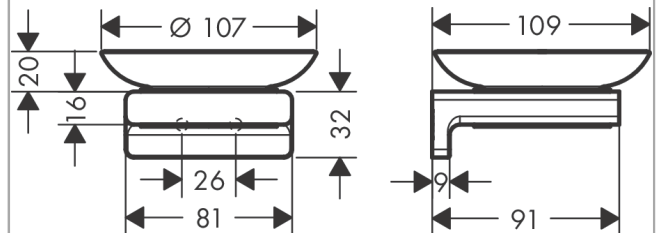

AddStoris zeepschaal

Oppervlak: **Polished Gold Optic** Artikelnummer: **41746990**

Beschrijving

- wandmontage
- materiaal inkeping: mat glas
- houder materiaal: Metaal
- met bevestigingsmateriaal
- verborgen bevestiging
- boorafstand: 26 mm
- diameter boorgat: 6 mm

Artikeldetails

Vrijblijvende advies
verkoopprijs excl. BTW 54,05 €

Vrijblijvende advies
verkoopprijs incl. BTW 65,40 €

Designprijzen

reddot winner 2021

Productfoto

Maattekening

**AddStoris
zeepschaal**

Oppervlak: **Polished Gold Optic**

Artikelnummer: **41746990**

Explosietekening

Bouwjaar: >04/21

AddStoris
zeepschaalOppervlak: **Polished Gold Optic** Artikelnummer: **41746990****Reserveonderdelenlijst**