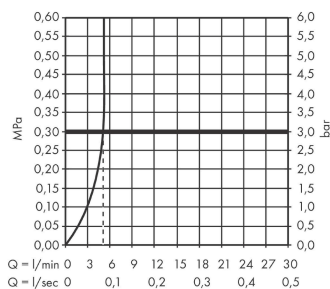

Doorstroombiagram