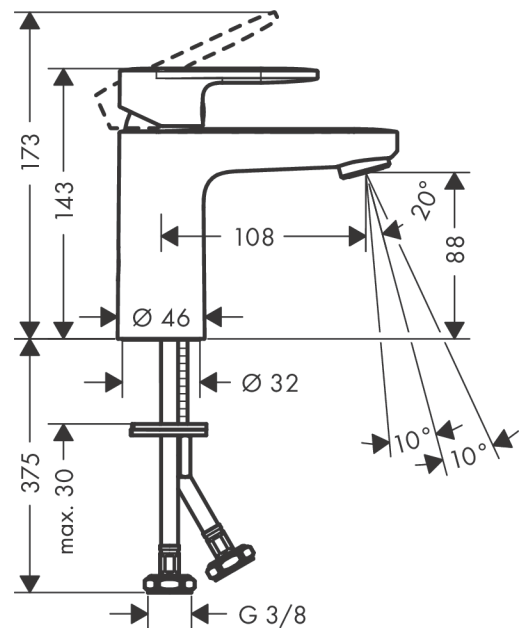

#### Beschrijving

- ComfortZone 100
- voorsprong uitloop 108 mm
- uitloophoogte: 88 mm
- greepvariant: rechte greep
- vaste uitloop
- straalsoort: normale straal
- verstelbare perlator
- maximale doorstroomhoeveelheid bij 3 bar: 5 l/min
- keramisch kardoes
- EU taxonomie: max 6l/min - substantiële bijdrage (SC) mogelijk
- Kiwa K6161\_Mechanical Mixers EN817
- EPD Basin Faucets

#### Maattekening