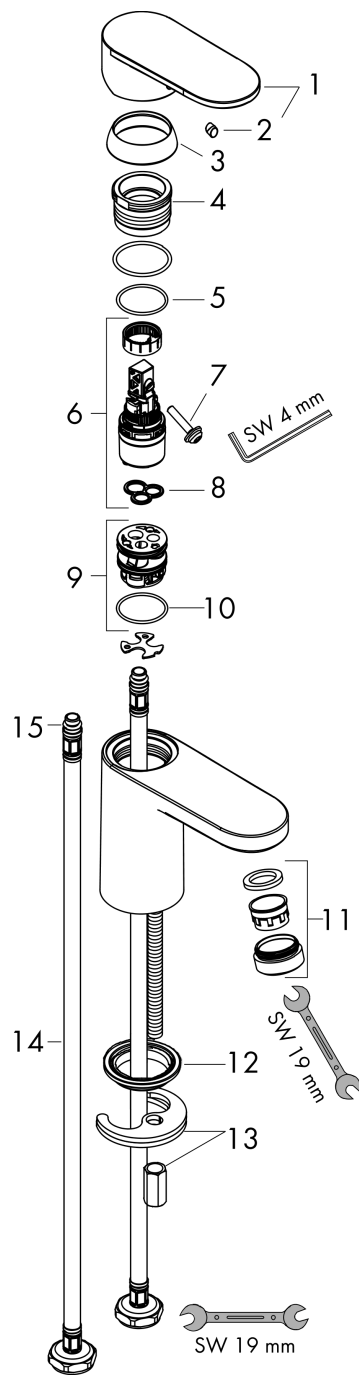

#### Maattekening

#### Doorstroombiagram

**Vernis Blend**  
**ééngreeps wastafelmengkraan 100 zonder afvoer**  
 Oppervlakte finish: **chrom**    Artikelnummer: **71580000**

**Explosietekening**

Bouwjaar: >01/21

**Vernis Blend****ééngreeps wastafelmengkraan 100 zonder afvoer**Oppervlakte finish: **chrom** Artikelnummer: **71580000****Reserveonderdelenlijst**

Bouwjaar: &gt;01/21

<b>Regel</b>	<b>Beschrijving</b>	<b>Artikelnummer</b>	<b>Prijs incl. BTW</b>	<b>VE</b>
1	greep	93678000	-	1
2	greepstop	96338000	-	1
3	afdekkap	93680000	-	1
4	moer	93681000	-	1
5	O-ring 24x1,5	98434000	-	1
6	kardoes compl.	97685000	-	1
7	borgschroef	95140000	-	1
8	dichting	98865000	-	1
9	kardoesadapter	98866000	-	1
10	O-ring 23x2	98398000	-	1
11	perlator zwenkbaar M24x1 (5 l/min)	93834000	-	1
12	dichting Ø 42	98722000	-	1
13	schachtbevestigingsset compl.	96016000	-	1
14	aansluitslang 600 mm M8x0,75 G3/8	96556000	-	1
15	O-ring 7x1,5	98422000	-	1