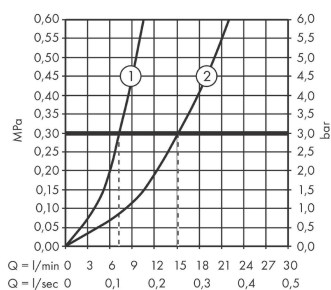

Doorstroomdiagram