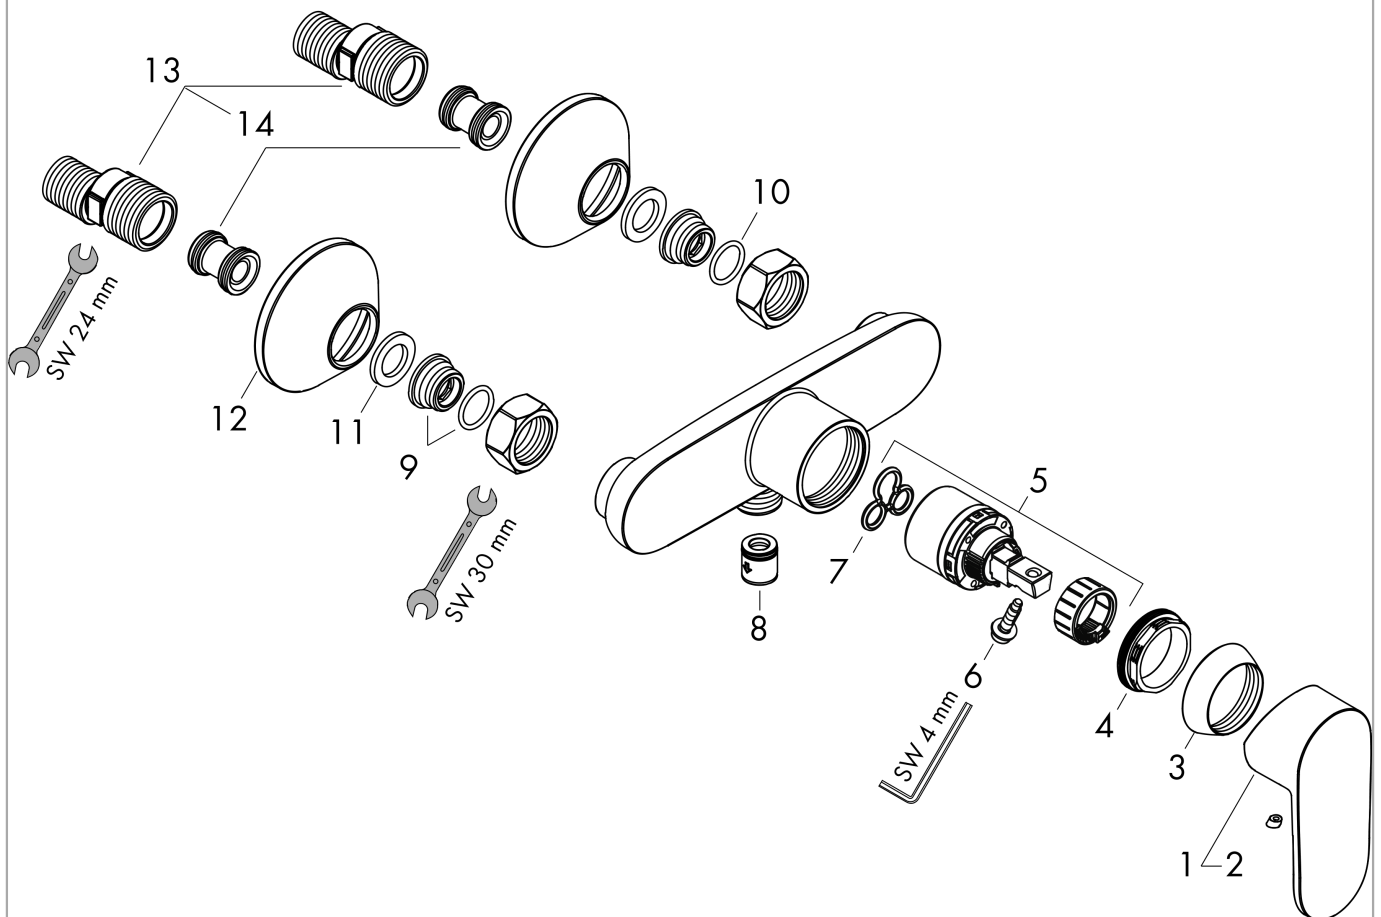

Vernis Blend

ééngreeps douchekraan opbouw met 2 flow rates

Oppervlakte finish: **chrom** Artikelnummer: **71646000**

Beschrijving

- 1 functie
- maximale doorstroomhoeveelheid bij 3 bar: 30 l/min
- keramisch kardoes
- temperatuurbegrenzing instelbaar
- terugslagklep
- G 1/2 slangaansluiting (universeel)
- EPD Shower and Bath Faucets

ééngreeps douchekraan opbouw met 2 flow rates

Oppervlakte finish: **chrom** Artikelnummer: **71646000**

Explosietekening

Bouwjaar: >01/21

Vernis Blend**ééngreeps douchekraan opbouw met 2 flow rates**Oppervlakte finish: **chrom** Artikelnummer: **71646000****Reserveonderdelenlijst**

Bouwjaar: >01/21

Regel	Beschrijving	Artikelnummer	Prijs incl. BTW	VE
1	greep	93715000	-	1
2	greepstop	96338000	-	1
3	afdekkap	93716000	-	1
4	moer	93717000	-	1
5	kardoes compl.	95730000	-	1
6	borgschroef	95140000	-	1
7	dichting	95008000	-	1
8	terugslagklepset DW 15	94074000	-	1
9	O-ring 16x2	98133000	-	1
10	aansluiting G½	93767000	-	1
11	zeefdichting	96922000	-	1
12	rozet Ø 70 mm	93718000	-	1
13	S-koppelingenset (±12 mm)	94140000	-	1
14	slagdemper	96429000	-	1