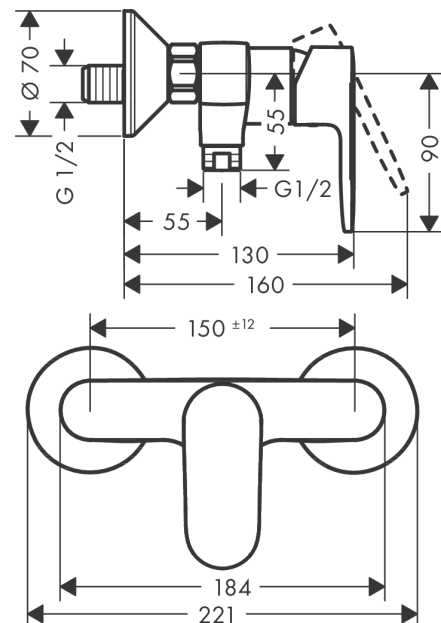

Vernis Blend

ééngreeps douchekraan opbouw met 2 flow rates

Oppervlakte finish: **chrom** Artikelnummer: **71646000**

Beschrijving

- 1 functie
- maximale doorstroomhoeveelheid bij 3 bar: 30 l/min
- keramisch kardoes
- temperatuurbegrenzing instelbaar
- terugslagklep
- G 1/2 slangaansluiting (universeel)
- EPD Shower and Bath Faucets

Artikeldetails

Vrijblijvende advies
verkoopprijs excl. BTW 85,85 €

Vrijblijvende advies
verkoopprijs incl. BTW 103,88 €

Technologie

Productfoto

Maattekening